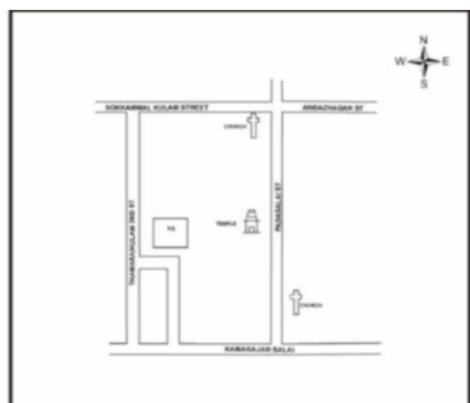

Cad View

Key MAP View