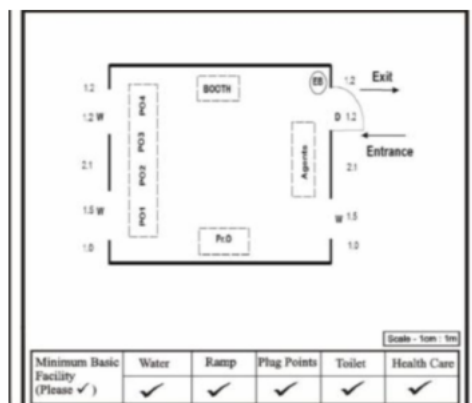

Google Map View

Polling Station Building Front View

Polling Station Front View

Cad View

Key MAP View

1 பெயர் : திலகன்வாஸ் தந்தை பெயர் : - வீட்டு எண் : 1 வயது : 62 பாலினம் : ஆண்	NUS0257261 Photo is available	2 பெயர் : ரெஜீ கணவர் பெயர் : திலவன்வாஸ் வீட்டு எண் : 1 வயது : 59 பாலினம் : பெண்	NUS0257279 Photo is available	3 பெயர் : முருகன் தந்தை பெயர் : மகாலிங்கம் வீட்டு எண் : 1 வயது : 54 பாலினம் : ஆண்	NUS0477265 Photo is available
4 பெயர் : சுர்சி கணவர் பெயர் : முருகன் வீட்டு எண் : 1 வயது : 51 பாலினம் : பெண்	NUS0477257 Photo is available	5 பெயர் : லாசர் பிரிக்ளீன் வாஸ் தந்தை பெயர் : திலகன் வாஸ் வீட்டு எண் : 1 வயது : 33 பாலினம் : ஆண்	NUS1227677 Photo is available	6 பெயர் : அல்போன்சா ஸ்டெபி தந்தை பெயர் : வாஸ்திலகன் வீட்டு எண் : 1 வயது : 26 பாலினம் : பெண்	NUS2017663 Photo is available
7 பெயர் : பிரியாங்கா தந்தை பெயர் : மனோகர் வீட்டு எண் : 01 வயது : 25 பாலினம் : பெண்	NUS2568343 Photo is available	8 பெயர் : பிரேம் சங்கர் தந்தை பெயர் : சண்முகம் வீட்டு எண் : 1 வயது : 21 பாலினம் : ஆண்	NUS2745545 Photo is available	9 பெயர் : ராகுல் டிராவிட் தந்தை பெயர் : ரமேஷ் பாபு வீட்டு எண் : 1-2 வயது : 28 பாலினம் : ஆண்	NUS1656099 Photo is available
10 பெயர் : சுரேஷ்பாபு தந்தை பெயர் : ஜெயராமன் வீட்டு எண் : 1-4 வயது : 49 பாலினம் : ஆண்	NUS0150805 Photo is available	11 பெயர் : வேலு தந்தை பெயர் : செளந்தரராஜன் வீட்டு எண் : 1-4 வயது : 40 பாலினம் : ஆண்	NUS0150797 Photo is available	12 பெயர் : பிச்சையம்மாள் கணவர் பெயர் : ராமநாதன் வீட்டு எண் : 2 வயது : 62 பாலினம் : பெண்	NUS0476937 Photo is available
13 பெயர் : சுப்புலட்சுமி கணவர் பெயர் : ராமலிங்கம் வீட்டு எண் : 2 வயது : 60 பாலினம் : பெண்	KRC5630868 Photo is available	14 பெயர் : சேதுராம் தந்தை பெயர் : ராமநாதன் வீட்டு எண் : 2 வயது : 45 பாலினம் : ஆண்	NUS0476945 Photo is available	15 பெயர் : மு ராமர் தந்தை பெயர் : முத்துசாமி வீட்டு எண் : 2 வயது : 45 பாலினம் : ஆண்	NUS2925576 Photo is available
16 பெயர் : முரளி தந்தை பெயர் : ராமலிங்கம் வீட்டு எண் : 2 வயது : 41 பாலினம் : ஆண்	KRC5631015 Photo is available	17 பெயர் : பவானி கணவர் பெயர் : சேதுராம் வீட்டு எண் : 2 வயது : 38 பாலினம் : பெண்	NUS0476929 Photo is available	18 பெயர் : கிருஷ்ணமூர்த்தி தந்தை பெயர் : ராமலிங்கம் வீட்டு எண் : 2 வயது : 38 பாலினம் : ஆண்	KRC9256223 Photo is available
19 பெயர் : கிருஷ்ண மூர்த்தி தந்தை பெயர் : ராமநாதன் வீட்டு எண் : 2 வயது : 33 பாலினம் : ஆண்	NUS0897454 Photo is available	20 பெயர் : செ செல்வராஜ் தந்தை பெயர் : செல்வம் வீட்டு எண் : 2 வயது : 23 பாலினம் : ஆண்	NUS2713204 Photo is available	21 பெயர் : காவியா தந்தை பெயர் : முனியாண்டி வீட்டு எண் : 2/2 வயது : 21 பாலினம் : பெண்	NUS2933448 Photo is available
22 பெயர் : கோபாலகிருஷ்ணன் தந்தை பெயர் : முனியாண்டி வீட்டு எண் : 2/2 வயது : 20 பாலினம் : ஆண்	NUS2936326 Photo is available	23 பெயர் : பாண்டியராஜ் த தந்தை பெயர் : தங்கவேலு வீட்டு எண் : 2/23 வயது : 24 பாலினம் : ஆண்	NUS2652600 Photo is available	24 பெயர் : ஸ்ரீதர் தந்தை பெயர் : குப்புசாமி வீட்டு எண் : 3 வயது : 59 பாலினம் : ஆண்	NUS1409978 Photo is available
25 பெயர் : நிவேத ஷ்ரி தந்தை பெயர் : ஸ்ரீதர் கு வீட்டு எண் : 3 வயது : 21 பாலினம் : பெண்	NUS2875086 Photo is available	26 பெயர் : மல்லிகா கணவர் பெயர் : ஸ்ரீதர் வீட்டு எண் : 3-16 வயது : 55 பாலினம் : பெண்	KRC1641737 Photo is available	27 பெயர் : கனகராஜ் தந்தை பெயர் : சரவணபெருமாள் வீட்டு எண் : 4 வயது : 53 பாலினம் : ஆண்	KRC9506643 Photo is available
28 பெயர் : ரவி தந்தை பெயர் : காசி வீட்டு எண் : 4 வயது : 52 பாலினம் : ஆண்	KRC9506635 Photo is available	29 பெயர் : காந்திமதி கணவர் பெயர் : ரவி வீட்டு எண் : 4 வயது : 48 பாலினம் : பெண்	KRC9506650 Photo is available	30 பெயர் : அமுதா கணவர் பெயர் : கனகராஜ் வீட்டு எண் : 4 வயது : 45 பாலினம் : பெண்	KRC9506809 Photo is available