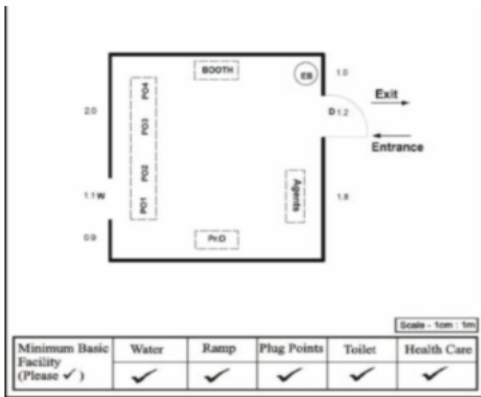

Google Map View

Polling Station Building Front View

Polling Station Front View

Cad View

Key MAP View

1 பெயர் : ஆதித்யன் தந்தை பெயர் : ராஜசேகர் வீட்டு எண் : 3/1சி வயது : 21 பாலினம் : ஆண் Photo is available	NUS2774461	2 பெயர் : டோமினிக் பிரான்ஸிஸ் தந்தை பெயர் : சூசை ராஜ் வீட்டு எண் : 4/4 (1) வயது : 43 பாலினம் : ஆண் Photo is available	NUS1833664	3 பெயர் : ^o தந்தை பெயர் : கோபி ராதாக்குண்டன் வீட்டு எண் : 4/33 நஆர்தமத ஸ்டீட். வயது : 25 பாலினம் : பெண் Photo is available	NUS2818813
4 பெயர் : தேவி செல்வபதி கணவர் பெயர் : செல்வபதி செல்வபதி வீட்டு எண் : 14/69 வயது : 48 பாலினம் : பெண் Photo is available	KRC2471415	5 பெயர் : மோகன்குமார் தந்தை பெயர் : நடராஜன் வீட்டு எண் : 14/80A வயது : 55 பாலினம் : ஆண் Photo is available	KRC1904713	6 பெயர் : காவிய குமாரா க தந்தை பெயர் : கடற்கரை செல்வம் ஆ வீட்டு எண் : 17 வயது : 19 பாலினம் : ஆண் Photo is available	NUS2985760
7 பெயர் : கீதா கணவர் பெயர் : நடராஜன் வீட்டு எண் : 26 வயது : 63 பாலினம் : பெண் Photo is available	NUS2370138	8 பெயர் : தனசேகரன் ஹ இதரர் பெயர் : பாரதி த வீட்டு எண் : 27ஸி வயது : 52 பாலினம் : ஆண் Photo is available	NUS2939676	9 பெயர் : கமலி த தந்தை பெயர் : தனசேகரன் ஹ வீட்டு எண் : 27/சி வயது : 22 பாலினம் : பெண் Photo is available	NUS2954360
10 பெயர் : சஞ்சய் த தந்தை பெயர் : தனசேகரன் ஹ வீட்டு எண் : 27/சி வயது : 19 பாலினம் : ஆண் Photo is available	NUS2986727	11 பெயர் : புவனேஸ்வரி கணவர் பெயர் : புவனேஸ்வரன் வீட்டு எண் : 28/76பீ வயது : 45 பாலினம் : பெண் Photo is available	NUS2462737	12 பெயர் : ராஜாராஜேஷ்வரி தந்தை பெயர் : சந்திரேசுக்கர் வீட்டு எண் : 32/148 வயது : 46 பாலினம் : பெண் Photo is available	NUS2745297
13 பெயர் : கீதா கணவர் பெயர் : அன்புசெழியன் வீட்டு எண் : 34/73 வயது : 59 பாலினம் : பெண் Photo is available	KRC2652048	14 பெயர் : சீனிவாசன் ரவி தந்தை பெயர் : ரவி வீட்டு எண் : 42 வயது : 21 பாலினம் : ஆண் Photo is available	NUS2784320	15 பெயர் : யுவராணி கணவர் பெயர் : பூபாலகிருஷ்ணன் வீட்டு எண் : 42 எ வயது : 40 பாலினம் : பெண் Photo is available	SCY0391813
16 பெயர் : நி வருண் தந்தை பெயர் : ப நித்யானந்தம் வீட்டு எண் : 42ஏ/6 வயது : 21 பாலினம் : ஆண் Photo is available	NUS2950822	17 பெயர் : சி வி கிஷோர் தந்தை பெயர் : ரவிக்குமார் சி வி வீட்டு எண் : 43/116 வயது : 21 பாலினம் : ஆண் Photo is available	NUS2953321	18 பெயர் : பாலசுப்ரமணி தந்தை பெயர் : ராமசந்திரன் வீட்டு எண் : 46-1-106 வயது : 71 பாலினம் : ஆண் Photo is available	NUS0624619
19 பெயர் : ராமநாதன் தந்தை பெயர் : ராமச்சந்திரன் வீட்டு எண் : 46-1-106 வயது : 56 பாலினம் : ஆண் Photo is available	NUS2375855	20 பெயர் : மங்கலகீதா கணவர் பெயர் : ராமநாதன் வீட்டு எண் : 46-1-106 வயது : 51 பாலினம் : பெண் Photo is available	KRC7073943	21 பெயர் : புவனேஸ்வரி தந்தை பெயர் : ராமநாதன் வீட்டு எண் : 46-1-106 வயது : 31 பாலினம் : பெண் Photo is available	NUS1194059
22 பெயர் : வீ. விக்னேஷ்வர் தந்தை பெயர் : விர்தோஸ வீட்டு எண் : 60/66 வயது : 25 பாலினம் : ஆண் Photo is available	NUS2586436	23 பெயர் : லீலாவதி கணவர் பெயர் : நவீன் ராஜ் குமார் வீட்டு எண் : 65/10ஏ வயது : 31 பாலினம் : பெண் Photo is available	NUS2774321	24 பெயர் : கமலக்கண்ணன் தந்தை பெயர் : ஏகாம்பரம் வீட்டு எண் : 66 வயது : 74 பாலினம் : ஆண் Photo is available	KRC9293127
25 பெயர் : விஜயலெட்சுமி கணவர் பெயர் : கமலக்கண்ணன் வீட்டு எண் : 66 வயது : 66 பாலினம் : பெண் Photo is available	NUS2370922	26 பெயர் : தேவேந்திரன் தந்தை பெயர் : கணேசன் வீட்டு எண் : 66 வயது : 48 பாலினம் : ஆண் Photo is available	NUS1347939	27 பெயர் : பிரசன்னா தந்தை பெயர் : கமலக்கண்ணன் வீட்டு எண் : 66 வயது : 46 பாலினம் : ஆண் Photo is available	KRC7065097
28 பெயர் : பிரியதர்சினி தந்தை பெயர் : கமலக்கண்ணன் வீட்டு எண் : 66 வயது : 41 பாலினம் : பெண் Photo is available	KRC7065147	29 பெயர் : தேவியீனாட்சி கணவர் பெயர் : ராகவன் வீட்டு எண் : 66-1 வயது : 69 பாலினம் : பெண் Photo is available	NUS2370930	30 பெயர் : கௌதம் தந்தை பெயர் : ராகவன் வீட்டு எண் : 66-1 வயது : 42 பாலினம் : ஆண் Photo is available	KRC7064942