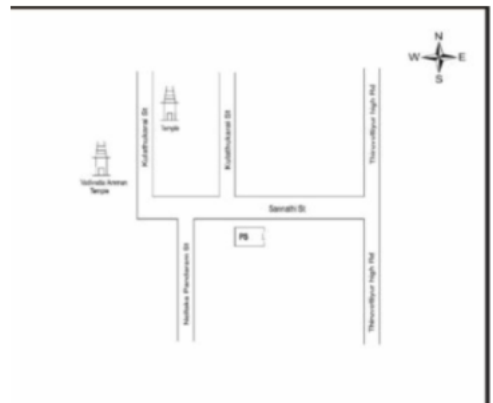

Key MAP View