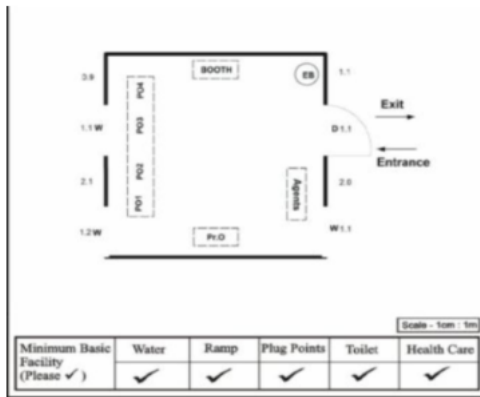

Google Map View

Polling Station Building Front View

Polling Station Front View

Cad View

Key MAP View

1 பெயர் : தியாகராஜன் தந்தை பெயர்: சண்முகசுந்தரமுதலியார் வீட்டு எண் : 1 வயது : 93 பாலினம் : ஆண்	KRC3275369 Photo is available	2 பெயர் : அருண் கிருஷ்ணா பா வி தந்தை பெயர்: பாலசுப்பிரமணியம் வீட்டு எண் : 1 வயது : 20 பாலினம் : ஆண்	NUS2830693 Photo is available	3 பெயர் : பாலசுப்பிரமணியன் தந்தை பெயர்: தியாகராஜன் வீட்டு எண் : 1-1 வயது : 54 பாலினம் : ஆண்	NUS2377752 Photo is available
4 பெயர் : விஜயலெட்சுமி கணவர் பெயர்: பாலசுப்பிரமணியன் வீட்டு எண் : 1-1 வயது : 49 பாலினம் : பெண்	NUS2377760 Photo is available	5 பெயர் : கோபி வெ இதரர் பெயர்: லாவண்யா கோ வீட்டு எண் : 2 வயது : 55 பாலினம் : ஆண்	NUS2933679 Photo is available	6 பெயர் : லாவண்யா தந்தை பெயர்: மோகன் வீட்டு எண் : 2ஏ வயது : 22 பாலினம் : பெண்	NUS2728632 Photo is available
7 பெயர் : ஜெகதீசன் தந்தை பெயர்: விஸ்வநாதன் வீட்டு எண் : 3 வயது : 42 பாலினம் : ஆண்	KRC7062276 Photo is available	8 பெயர் : விஜயன் தந்தை பெயர்: விஸ்வநாதன் வீட்டு எண் : 3 வயது : 40 பாலினம் : ஆண்	KRC7075823 Photo is available	9 பெயர் : மாதேஷ் மோ தந்தை பெயர்: மோகன் வி வீட்டு எண் : 3 வயது : 20 பாலினம் : ஆண்	NUS2927960 Photo is available
10 பெயர் : மோகன் தந்தை பெயர்: விஸ்வநாதன் வீட்டு எண் : 3-1 வயது : 49 பாலினம் : ஆண்	KRC3273794 Photo is available	11 பெயர் : மஞ்சளா கணவர் பெயர்: மோகன் வீட்டு எண் : 3-1 வயது : 42 பாலினம் : பெண்	KRC7078611 Photo is available	12 பெயர் : நாராயணசுவாமி தந்தை பெயர்: வீரராகவலூர் வீட்டு எண் : 4 வயது : 85 பாலினம் : ஆண்	KRC3273406 Photo is available
13 பெயர் : வரலெட்சுமி கணவர் பெயர்: நாராயணசுவாமி வீட்டு எண் : 4 வயது : 73 பாலினம் : பெண்	KRC1687870 Photo is available	14 பெயர் : பிரபு தந்தை பெயர்: நாராயணசுவாமி வீட்டு எண் : 4 வயது : 51 பாலினம் : ஆண்	KRC3273380 Photo is available	15 பெயர் : பிரகாஷ் தந்தை பெயர்: நாராயணசுவாமி வீட்டு எண் : 4 வயது : 48 பாலினம் : ஆண்	KRC3273364 Photo is available
16 பெயர் : ஜெயபுத் கணவர் பெயர்: பிரபு வீட்டு எண் : 4 வயது : 45 பாலினம் : பெண்	NUS2649408 Photo is available	17 பெயர் : கெஜலஷ்மி கணவர் பெயர்: பிரகாஷ் வீட்டு எண் : 4 வயது : 41 பாலினம் : பெண்	DLG1095892 Photo is available	18 பெயர் : சதானந்தன் கு க தந்தை பெயர்: கண்டுண்ணி வீட்டு எண் : 5-1 வயது : 69 பாலினம் : ஆண்	KRC7093685 Photo is available
19 பெயர் : ஜெயந்தி கணவர் பெயர்: சதானந்தன் வீட்டு எண் : 5-1 வயது : 61 பாலினம் : பெண்	KRC7093693 Photo is available	20 பெயர் : வினோத்குமார் தந்தை பெயர்: சதானந்தன் வீட்டு எண் : 5-1 வயது : 41 பாலினம் : ஆண்	KRC8690091 Photo is available	21 பெயர் : விந்தியாதேவி தந்தை பெயர்: சதானந்தன் வீட்டு எண் : 5-1 வயது : 39 பாலினம் : பெண்	KRC7093677 Photo is available
22 பெயர் : சிவகுமார் தந்தை பெயர்: ஜனார்தனன் வீட்டு எண் : 5/7 வயது : 47 பாலினம் : ஆண்	NUS2673804 Photo is available	23 பெயர் : பத்மம் கணவர் பெயர்: சிவகுமார் வீட்டு எண் : 5/7 வயது : 41 பாலினம் : பெண்	NUS2673796 Photo is available	24 பெயர் : ஷாலினி தந்தை பெயர்: வேணுகோபால் வீட்டு எண் : 5A வயது : 40 பாலினம் : பெண்	NUS2663581 Photo is available
#2 25 பெயர் : கோதண்டராமன் சுப்பிரமணி தந்தை பெயர்: சுப்பிரமணியம் வீட்டு எண் : 6 வயது : 79 பாலினம் : ஆண்	KRC3275468 Photo is available	26 பெயர் : தாரா கணவர் பெயர்: கோதண்டராமன் வீட்டு எண் : 6 வயது : 66 பாலினம் : பெண்	NUS2377778 Photo is available	27 பெயர் : மணிவண்ணன் தந்தை பெயர்: கோதண்டராமன் வீட்டு எண் : 6 வயது : 45 பாலினம் : ஆண்	KRC1958214 Photo is available
28 பெயர் : நாராயணசுவாமி தந்தை பெயர்: மணிஅய்யர் வீட்டு எண் : 7 வயது : 86 பாலினம் : ஆண்	KRC3274271 Photo is available	29 பெயர் : பிரபாவதி தந்தை பெயர்: நாராயணசுவாமி வீட்டு எண் : 7 வயது : 78 பாலினம் : பெண்	NUS2377786 Photo is available	30 பெயர் : வெங்கடேசன் தந்தை பெயர்: நாராயணசுவாமி வீட்டு எண் : 7 வயது : 73 பாலினம் : ஆண்	NUS2377794 Photo is available