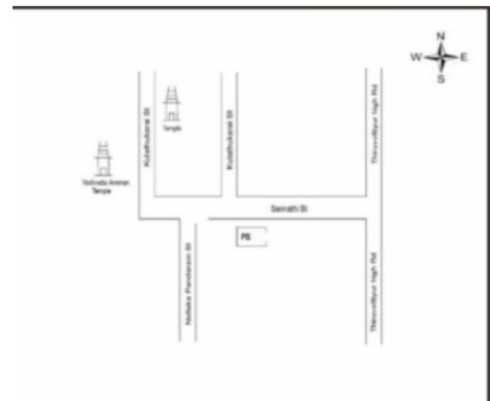

Cad View

Key MAP View