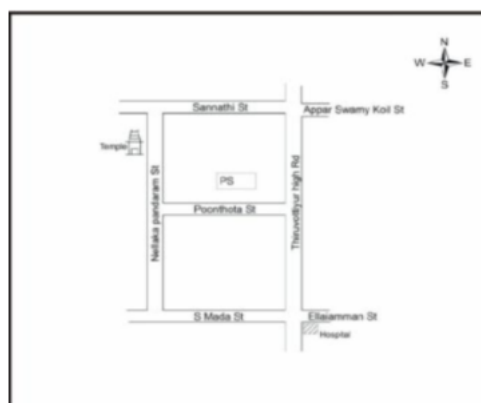

Cad View

Key MAP View