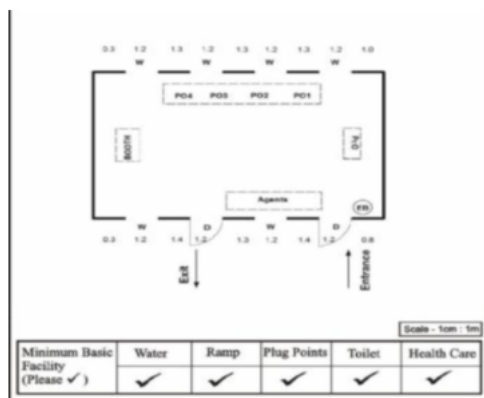

Cad View

Key MAP View