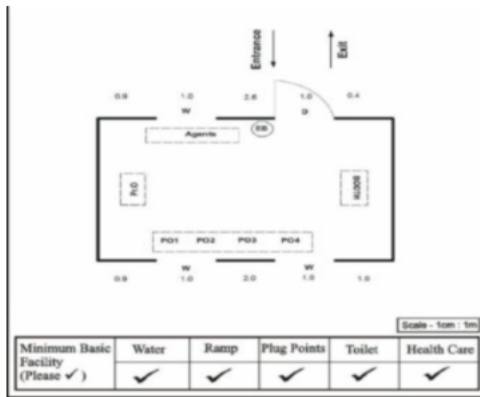

Nazri Naksha

Google Map View

Polling Station Building Front View

Polling Station Front View

Cad View

Key MAP View

1 பெயர் : பவ்யராஜேஸ்வரி கணவர் பெயர் : ராகவன் வீட்டு எண் : 3 வயது : 33 பாலினம் : பெண் Photo is available	NUS1930320	#2 2 பெயர் : ஸ்ரீதரன் தோண்டிஐயர் தந்தை பெயர் : தொண்டிஐயர் வீட்டு எண் : 7 வயது : 68 பாலினம் : ஆண் Photo is available	NUS2420545	3 பெயர் : சரஸ்வதி கணவர் பெயர் : ஸ்ரீதரன் வீட்டு எண் : 7 வயது : 65 பாலினம் : பெண் Photo is available	NUS2420552
4 பெயர் : சாந்தா கணவர் பெயர் : பாலசுப்பிரமணி வீட்டு எண் : 8 வயது : 74 பாலினம் : பெண் Photo is available	KRC7059223	5 பெயர் : விஜயசைதனியபிரபு தந்தை பெயர் : பாலசுப்பிரமணி வீட்டு எண் : 8 வயது : 39 பாலினம் : ஆண் Photo is available	KRC7059215	6 பெயர் : ராஜாராம் தந்தை பெயர் : சுந்தர்ராமன் வீட்டு எண் : 9 வயது : 60 பாலினம் : ஆண் Photo is available	NUS2420560
7 பெயர் : சாரதா கணவர் பெயர் : ராஜாராம் வீட்டு எண் : 9 வயது : 53 பாலினம் : பெண் Photo is available	NUS2420578	8 பெயர் : ராமகிருஷ்ணன் தந்தை பெயர் : ராமுதுரை வீட்டு எண் : 14 வயது : 75 பாலினம் : ஆண் Photo is available	NUS2420602	9 பெயர் : மகாலிங்கம் தந்தை பெயர் : ராமகிருஷ்ணன் வீட்டு எண் : 14 வயது : 42 பாலினம் : ஆண் Photo is available	KRC1699768
10 பெயர் : பத்ரி தந்தை பெயர் : சேஷாத்திரி வீட்டு எண் : 16 வயது : 84 பாலினம் : ஆண் Photo is available	KRC1952597	11 பெயர் : பத்மா கணவர் பெயர் : பத்ரி வீட்டு எண் : 16 வயது : 75 பாலினம் : பெண் Photo is available	NUS2420610	12 பெயர் : உஷா கணவர் பெயர் : ஜம்புநாதன் வீட்டு எண் : 17 வயது : 61 பாலினம் : பெண் Photo is available	NUS2420628
13 பெயர் : கணேசன் தந்தை பெயர் : வெங்கட்ராமன் வீட்டு எண் : 19 வயது : 83 பாலினம் : ஆண் Photo is available	NUS2420636	14 பெயர் : லலிதா கணவர் பெயர் : கணேசன் வீட்டு எண் : 19 வயது : 73 பாலினம் : பெண் Photo is available	NUS2420644	15 பெயர் : சீத்தாராமன் தந்தை பெயர் : வேணுகோபால் வீட்டு எண் : 20 வயது : 49 பாலினம் : ஆண் Photo is available	KRC7058100
16 பெயர் : ராஜசேகர் தந்தை பெயர் : ராமமூர்த்தி வீட்டு எண் : 21 வயது : 60 பாலினம் : ஆண் Photo is available	KRC3355229	17 பெயர் : ராமமணி கணவர் பெயர் : ரங்காச்சாரி வீட்டு எண் : 24 வயது : 80 பாலினம் : பெண் Photo is available	KRC7061377	18 பெயர் : ரகுநாதன் தந்தை பெயர் : ரங்காச்சாரி வீட்டு எண் : 24 வயது : 50 பாலினம் : ஆண் Photo is available	KRC7058779
19 பெயர் : ஜெயா கணவர் பெயர் : பாலாஜி வீட்டு எண் : 24B வயது : 44 பாலினம் : பெண் Photo is available	KRC7086036	20 பெயர் : சுப்பிரமணி தந்தை பெயர் : ராமையர் வீட்டு எண் : 27 வயது : 85 பாலினம் : ஆண் Photo is available	KRC3356979	21 பெயர் : லலிதா கணவர் பெயர் : சுப்பிரமணி வீட்டு எண் : 27 வயது : 76 பாலினம் : பெண் Photo is available	KRC3356987
22 பெயர் : ராதாலட்சுமி கணவர் பெயர் : தர்ஷனாமூர்த்தி வீட்டு எண் : 28 வயது : 76 பாலினம் : பெண் Photo is available	NUS2420685	23 பெயர் : கிருஷ்ணன் தந்தை பெயர் : வாசுதேவன் வீட்டு எண் : 29 வயது : 41 பாலினம் : ஆண் Photo is available	NUS0345884	24 பெயர் : கீர்த்திவாசன் தந்தை பெயர் : ஜெயராமன் வீட்டு எண் : 32 வயது : 48 பாலினம் : ஆண் Photo is available	NUS1631613
25 பெயர் : ஆனந்தி கணவர் பெயர் : ரகுநாதன் வீட்டு எண் : 32 வயது : 42 பாலினம் : பெண் Photo is available	NUS1351071	26 பெயர் : ராதா கணவர் பெயர் : கீர்த்திவாசன் வீட்டு எண் : 32 வயது : 41 பாலினம் : பெண் Photo is available	NUS1631605	27 பெயர் : தியாகராஜன் தந்தை பெயர் : கிருஷ்ணமூர்த்தி வீட்டு எண் : 32-1 வயது : 56 பாலினம் : ஆண் Photo is available	NUS2420719
28 பெயர் : சாரதா கணவர் பெயர் : தியாகராஜன் வீட்டு எண் : 32-1 வயது : 55 பாலினம் : பெண் Photo is available	KRC3356318	29 பெயர் : கீ ம்ருதுளா தந்தை பெயர் : கீர்த்தி வாசன் ஜே வீட்டு எண் : 32/2 சங்கரா காலனி வயது : 20 பாலினம் : பெண் Photo is available	NUS2909703	30 பெயர் : ஜ்யோத்சனா கீ தந்தை பெயர் : கீர்த்திவாசன் ஜே வீட்டு எண் : 32/2 சங்கரா காலனி வயது : 19 பாலினம் : பெண் Photo is available	NUS3022423