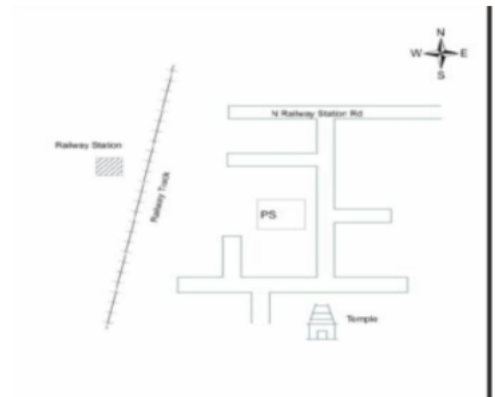

Key MAP View