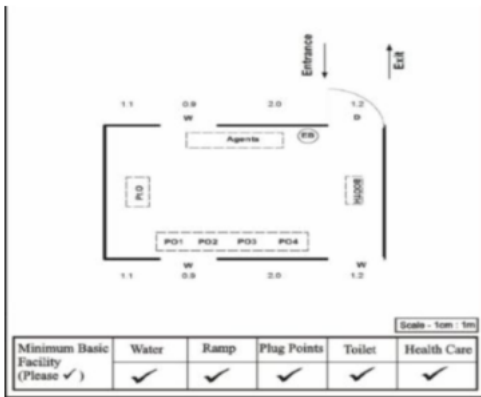

Google Map View

Polling Station Building Front View

Polling Station Front View

Cad View

Key MAP View

1 பெயர் : குமரன் தந்தை பெயர்: வேனு வீட்டு எண் : 1 வயது : 46 பாலினம் : ஆண் Photo is available	KRC7107931	2 பெயர் : சரவணன் தந்தை பெயர்: மணி வீட்டு எண் : 1 வயது : 44 பாலினம் : ஆண் Photo is available	NUS0634709	3 பெயர் : இங்கோவன் தந்தை பெயர்: குணசிலன் வீட்டு எண் : 1 வயது : 38 பாலினம் : ஆண் Photo is available	NUS0634725
4 பெயர் : சிவலிங்கம் தந்தை பெயர்: கண்ணாயிரம் வீட்டு எண் : 1E வயது : 54 பாலினம் : ஆண் Photo is available	NUS2422111	5 பெயர் : அப்துல்கனி தந்தை பெயர்: அப்துல்காதர் வீட்டு எண் : 1E2 வயது : 48 பாலினம் : ஆண் Photo is available	KRC7110281	6 பெயர் : மும்தாஜ் கணவர் பெயர்: அப்துல்கனி வீட்டு எண் : 1E3 வயது : 44 பாலினம் : பெண் Photo is available	KRC7103005
7 பெயர் : வாசுதேவன் தந்தை பெயர்: தங்கவேல் வீட்டு எண் : 1E3 வயது : 42 பாலினம் : ஆண் Photo is available	KRC7104268	8 பெயர் : ஆனந்தன் தந்தை பெயர்: தங்கவேல் வீட்டு எண் : 1E3 வயது : 40 பாலினம் : ஆண் Photo is available	KRC7103013	9 பெயர் : மஞ்சளா கணவர் பெயர்: கண்ணன் வீட்டு எண் : 2 வயது : 52 பாலினம் : பெண் Photo is available	NUS2422129
10 பெயர் : ராமு தந்தை பெயர்: முத்து வீட்டு எண் : 2 வயது : 50 பாலினம் : ஆண் Photo is available	NUS2422137	11 பெயர் : விஜயா கணவர் பெயர்: ராமு வீட்டு எண் : 2 வயது : 46 பாலினம் : பெண் Photo is available	KRC7117625	12 பெயர் : செல்வி தந்தை பெயர்: குமார் வீட்டு எண் : 3 வயது : 48 பாலினம் : பெண் Photo is available	KRC7109408
13 பெயர் : மலர் கணவர் பெயர்: சிவலிங்கமம் வீட்டு எண் : 3 வயது : 44 பாலினம் : பெண் Photo is available	NUS1561679	14 பெயர் : ரஹமத் பி தந்தை பெயர்: அப்துல் குத்துால் வீட்டு எண் : 3 வயது : 41 பாலினம் : பெண் Photo is available	KRC7108152	15 பெயர் : ஆனந்தன் தந்தை பெயர்: மஞ்சளா வீட்டு எண் : 3 வயது : 34 பாலினம் : ஆண் Photo is available	NUS0634766
16 பெயர் : ரளீல்பேகம் கணவர் பெயர்: அமிர்உசேன் வீட்டு எண் : 3-1 வயது : 50 பாலினம் : பெண் Photo is available	NUS2422160	17 பெயர் : குமார் தந்தை பெயர்: முனுசாமி வீட்டு எண் : 3-2 வயது : 52 பாலினம் : ஆண் Photo is available	KRC3294410	18 பெயர் : வேளாங்கன்னி கணவர் பெயர்: மணி வீட்டு எண் : 3-3 வயது : 61 பாலினம் : பெண் Photo is available	KRC9097262
19 பெயர் : சரோஜா கணவர் பெயர்: கண்ணாயிரம் வீட்டு எண் : 3-4 வயது : 71 பாலினம் : பெண் Photo is available	NUS2422178	20 பெயர் : வரதன் தந்தை பெயர்: கண்ணாயிரம் வீட்டு எண் : 3-5 வயது : 50 பாலினம் : ஆண் Photo is available	NUS2422186	21 பெயர் : சுஜாதா கணவர் பெயர்: வரதன் வீட்டு எண் : 3-5 வயது : 44 பாலினம் : பெண் Photo is available	KRC7111024
22 பெயர் : ஜெகதீஷ் தந்தை பெயர்: குமரன் வீட்டு எண் : 4 வயது : 24 பாலினம் : ஆண் Photo is available	NUS2615490	23 பெயர் : அப்துல் பயால் அ தந்தை பெயர்: அப்துல் கனி வீட்டு எண் : 4 வயது : 20 பாலினம் : ஆண் Photo is available	NUS3031820	24 பெயர் : அப்துல் குத்துஸ் தந்தை பெயர்: நசீர்அகமது வீட்டு எண் : 4-3 வயது : 49 பாலினம் : ஆண் Photo is available	NUS1159243
25 பெயர் : அப்துல் பெரோஸ் தந்தை பெயர்: அப்துல் கனி வீட்டு எண் : 4/3 வயது : 23 பாலினம் : ஆண் Photo is available	NUS2623742	26 பெயர் : பார்த்திபன் தந்தை பெயர்: சேகர் வீட்டு எண் : 5 வயது : 36 பாலினம் : ஆண் Photo is available	NUS1454495	27 பெயர் : குணா தந்தை பெயர்: சேகர் வீட்டு எண் : 5 வயது : 35 பாலினம் : ஆண் Photo is available	NUS1454503
28 பெயர் : நிவேதா தந்தை பெயர்: சேகர் வீட்டு எண் : 5 வயது : 31 பாலினம் : பெண் Photo is available	NUS1351287	29 பெயர் : செல்வம் தந்தை பெயர்: கணேசன் வீட்டு எண் : 5A வயது : 50 பாலினம் : ஆண் Photo is available	NUS0358291	30 பெயர் : வனஜா கணவர் பெயர்: செல்வம் வீட்டு எண் : 5A வயது : 44 பாலினம் : பெண் Photo is available	NUS0358440