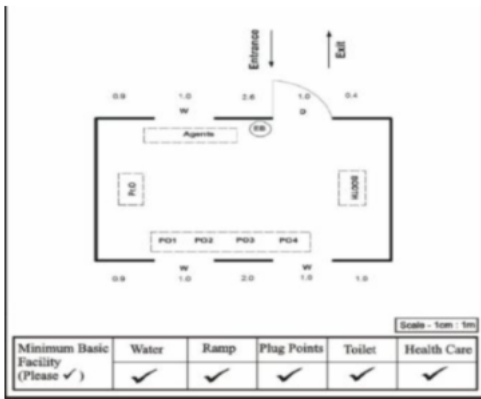

Google Map View

Polling Station Building Front View

Polling Station Front View

Cad View

Key MAP View

1 பெயர் : மங்கலலட்சுமி தந்தை பெயர்: கிருஷ்ணன் வீட்டு எண் : 1 வயது : 70 பாலினம் : பெண் Photo is available	KRC3291630	2 பெயர் : பத்மா கணவர் பெயர்: சுப்பிரமணி வீட்டு எண் : 1 வயது : 54 பாலினம் : பெண் Photo is available	NUS0637702	3 பெயர் : செஞ்சுலக்ஷ்மி தந்தை பெயர்: பத்மநாபன் வீட்டு எண் : 1 வயது : 51 பாலினம் : ஆண் Photo is available	NUS2423176
4 பெயர் : சீனிவாசன் தந்தை பெயர்: முனிரத்தினம் வீட்டு எண் : 1 வயது : 49 பாலினம் : ஆண் Photo is available	NUS0358077	5 பெயர் : நாகராஜ் தந்தை பெயர்: வெங்கடேசன் வீட்டு எண் : 1 வயது : 48 பாலினம் : ஆண் Photo is available	NUS0358523	6 பெயர் : சுகுணா கணவர் பெயர்: பூபாலன் வீட்டு எண் : 1 வயது : 47 பாலினம் : பெண் Photo is available	KRC7115736
7 பெயர் : பரசுராமன் தந்தை பெயர்: வெங்கடேசன் வீட்டு எண் : 1 வயது : 47 பாலினம் : ஆண் Photo is available	KRC2189835	8 பெயர் : சுகுணா கணவர் பெயர்: சதிஷ்குமார் வீட்டு எண் : 1 வயது : 46 பாலினம் : பெண் Photo is available	NUS0637538	9 பெயர் : விஜயா கணவர் பெயர்: நாகராஜ் வீட்டு எண் : 1 வயது : 42 பாலினம் : பெண் Photo is available	NUS0823930
10 பெயர் : குமார் தந்தை பெயர்: ராகவன் வீட்டு எண் : 1 வயது : 38 பாலினம் : ஆண் Photo is available	NUS0358069	11 பெயர் : குருஉதயமூர்த்தி தந்தை பெயர்: கோவிந்தசாமி வீட்டு எண் : 1 வயது : 38 பாலினம் : ஆண் Photo is available	NUS0359125	12 பெயர் : போத்துராஜி தந்தை பெயர்: கிருஷ்ணன் வீட்டு எண் : 1 வயது : 37 பாலினம் : ஆண் Photo is available	NUS0358663
13 பெயர் : வசந்தி தந்தை பெயர்: சிவசுந்தரம் வீட்டு எண் : 1 வயது : 37 பாலினம் : பெண் Photo is available	NUS0359158	14 பெயர் : அம்முலு தந்தை பெயர்: நாகராஜ் வீட்டு எண் : 1 வயது : 37 பாலினம் : பெண் Photo is available	NUS0358531	15 பெயர் : காமாட்சி தந்தை பெயர்: சுப்ரமணியம் வீட்டு எண் : 1 வயது : 36 பாலினம் : பெண் Photo is available	NUS0357954
16 பெயர் : விநாயகமூர்த்தி தந்தை பெயர்: கோவிந்தசாமி வீட்டு எண் : 1 வயது : 36 பாலினம் : ஆண் Photo is available	NUS0359133	17 பெயர் : சுரேஷ் தந்தை பெயர்: தேவதாஸ் வீட்டு எண் : 1 வயது : 36 பாலினம் : ஆண் Photo is available	NUS0359141	18 பெயர் : ரம்யா கணவர் பெயர்: சுரேஷ் வீட்டு எண் : 1 வயது : 33 பாலினம் : பெண் Photo is available	NUS0637710
19 பெயர் : அஷ்வுலா சஞ்ஜய் தந்தை பெயர்: அஷ்வுல டேனியல் வீட்டு எண் : 1/1 வயது : 26 பாலினம் : ஆண் Photo is available	NUS2530673	20 பெயர் : குருசாமி தந்தை பெயர்: கங்கன் வீட்டு எண் : 1-13 வயது : 38 பாலினம் : ஆண் Photo is available	NUS0358671	21 பெயர் : கோவிந்தம்மாள் கணவர் பெயர்: ராகவன் வீட்டு எண் : 1E வயது : 62 பாலினம் : பெண் Photo is available	KRC3292562
22 பெயர் : பாக்யம் கணவர் பெயர்: முனுசாமி வீட்டு எண் : 3E வயது : 86 பாலினம் : பெண் Photo is available	NUS2423184	23 பெயர் : சீனிவாசன் தந்தை பெயர்: முனுசாமி வீட்டு எண் : 3E வயது : 48 பாலினம் : ஆண் Photo is available	KRC7115561	24 பெயர் : திருமூர்த்தி தந்தை பெயர்: முனுசாமி வீட்டு எண் : 3E வயது : 45 பாலினம் : ஆண் Photo is available	KRC7115553
25 பெயர் : ரவிக்குமார் தந்தை பெயர்: முனுசாமி வீட்டு எண் : 3E வயது : 41 பாலினம் : ஆண் Photo is available	NUS0357947	26 பெயர் : மஞ்சுளா கணவர் பெயர்: தேவதாஸ் வீட்டு எண் : 4E வயது : 40 பாலினம் : பெண் Photo is available	KRC7108905	27 பெயர் : கோவிந்தசாமி தந்தை பெயர்: இம்மானுவேல் வீட்டு எண் : 8E வயது : 67 பாலினம் : ஆண் Photo is available	NUS2423218
28 பெயர் : எல்லம்மாள் கணவர் பெயர்: கோவிந்தசாமி வீட்டு எண் : 8E வயது : 57 பாலினம் : பெண் Photo is available	NUS2423226	29 பெயர் : ஆதிஷ்ஷ்மி கணவர் பெயர்: மாலயாத்திரி வீட்டு எண் : 9 வயது : 31 பாலினம் : பெண் Photo is available	NUS1160142	30 பெயர் : க்ரேசி மணி தந்தை பெயர்: இம்மானுவேல் வீட்டு எண் : 10A வயது : 31 பாலினம் : பெண் Photo is available	NUS1454958