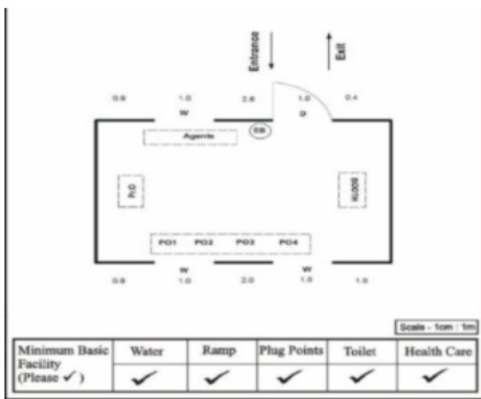

Google Map View

Polling Station Building Front View

Polling Station Front View

Cad View

Key MAP View

1 பெயர் : ராஜம்மாள் கணவர் பெயர்: சுப்பிரமணி வீட்டு எண் : 1 வயது : 73 பாலினம் : பெண் Photo is available	NUS0725853	2 பெயர் : ஜெயராஜ் தந்தை பெயர்: சுப்பிரமணி வீட்டு எண் : 1 வயது : 47 பாலினம் : ஆண் Photo is available	NUS0725945	3 பெயர் : பத்மா கணவர் பெயர்: சீனிவாசலு வீட்டு எண் : 7E-1 வயது : 51 பாலினம் : பெண் Photo is available	KRC7110414
4 பெயர் : இ.சாம்பசிவராவ் தந்தை பெயர்: சீதாராமன் வீட்டு எண் : 7E-2 வயது : 71 பாலினம் : ஆண் Photo is available	KRC3292463	5 பெயர் : சீத்தாராமையா தந்தை பெயர்: சாம்பசிவராவ் வீட்டு எண் : 7E-2 வயது : 39 பாலினம் : ஆண் Photo is available	KRC7119894	6 பெயர் : வெங்கடேசலு தந்தை பெயர்: கங்கைய்யா வீட்டு எண் : 11E-1 வயது : 56 பாலினம் : ஆண் Photo is available	KRC7105265
7 பெயர் : குமாரி கணவர் பெயர்: வெங்கடேசலு வீட்டு எண் : 11E-1 வயது : 51 பாலினம் : பெண் Photo is available	KRC7105257	8 பெயர் : பரமசிவன் தந்தை பெயர்: சுப்ரமணியன் வீட்டு எண் : 17/27 வயது : 36 பாலினம் : ஆண் Photo is available	NUS2709616	9 பெயர் : வெங்கடகிருஷ்ணகுமாரி கணவர் பெயர்: மனோகர் வீட்டு எண் : 17E வயது : 55 பாலினம் : பெண் Photo is available	KRC7112865
10 பெயர் : சுப்பாரெட்டி தந்தை பெயர்: பலராமரெட்டி வீட்டு எண் : 18/28 வயது : 53 பாலினம் : ஆண் Photo is available	RJE1116839	11 பெயர் : சுதா கணவர் பெயர்: சுப்பாரெட்டி வீட்டு எண் : 18/28 வயது : 49 பாலினம் : பெண் Photo is available	RJE1117118	12 பெயர் : சூரியகுமாரி கணவர் பெயர்: சாம்பசிவன் வீட்டு எண் : 18E-1 வயது : 75 பாலினம் : பெண் Photo is available	KRC7119837
13 பெயர் : பிரசாத் தந்தை பெயர்: வெங்கடசுப்பையா வீட்டு எண் : 20E-2 வயது : 51 பாலினம் : ஆண் Photo is available	KRC7101850	14 பெயர் : பத்மாவதி கணவர் பெயர்: பிரசாத் வீட்டு எண் : 20E-2 வயது : 41 பாலினம் : பெண் Photo is available	KRC7105067	15 பெயர் : சரசுவதி கணவர் பெயர்: சுப்பாராவ் வீட்டு எண் : 21E1 வயது : 61 பாலினம் : பெண் Photo is available	KRC7114184
16 பெயர் : ஏ.கீகராவ தந்தை பெயர்: சுப்பாராவ் வீட்டு எண் : 21E1 வயது : 40 பாலினம் : ஆண் Photo is available	KRC7114150	17 பெயர் : பூனிவாசலு தந்தை பெயர்: சத்திரமையா வீட்டு எண் : 22 வயது : 55 பாலினம் : ஆண் Photo is available	NUS1352194	18 பெயர் : ப்ரியா கணவர் பெயர்: சுப்புராஜ் வீட்டு எண் : 22 வயது : 41 பாலினம் : பெண் Photo is available	NUS0358754
19 பெயர் : அனுராதா கணவர் பெயர்: மகேந்திரன் வீட்டு எண் : 22 வயது : 40 பாலினம் : பெண் Photo is available	NUS1562180	20 பெயர் : ரமேஷ் தந்தை பெயர்: வெங்கடேசன் வீட்டு எண் : 22 வயது : 40 பாலினம் : ஆண் Photo is available	NUS1562255	21 பெயர் : சுனிதா கணவர் பெயர்: ரமேஷ் வீட்டு எண் : 22 வயது : 37 பாலினம் : பெண் Photo is available	NUS1352723
22 பெயர் : கங்காபவானி கணவர் பெயர்: சீத்தாராமையா வீட்டு எண் : 22 வயது : 35 பாலினம் : பெண் Photo is available	NUS1562222	23 பெயர் : ரஜினி தந்தை பெயர்: கங்கா ராவ் வீட்டு எண் : 22 வயது : 35 பாலினம் : பெண் Photo is available	NUS1562172	24 பெயர் : யோலா தந்தை பெயர்: சாலமன் வீட்டு எண் : 22 வயது : 34 பாலினம் : ஆண் Photo is available	NUS1562123
25 பெயர் : மதுசூதன் தந்தை பெயர்: சிவநாராயணன் வீட்டு எண் : 22 வயது : 33 பாலினம் : ஆண் Photo is available	NUS1562164	26 பெயர் : பாரொன்அன்வர் தந்தை பெயர்: பிரொஷ் வீட்டு எண் : 22 வயது : 32 பாலினம் : ஆண் Photo is available	NUS1562297	27 பெயர் : நாகவேலு தந்தை பெயர்: சிவநாராயணன் வீட்டு எண் : 22 வயது : 32 பாலினம் : ஆண் Photo is available	NUS1562156
28 பெயர் : ராஜேஷ் தந்தை பெயர்: சாலமன் வீட்டு எண் : 22 வயது : 32 பாலினம் : ஆண் Photo is available	NUS1562131	29 பெயர் : சிரிஷா தந்தை பெயர்: மல்லிகார்ஜின் ராவ் வீட்டு எண் : 22 வயது : 32 பாலினம் : பெண் Photo is available	NUS1818947	30 பெயர் : பிரமோத் மகாஜன் தந்தை பெயர்: வெங்கடேஷ்வர்லு வீட்டு எண் : 22 வயது : 29 பாலினம் : ஆண் Photo is available	NUS1853217