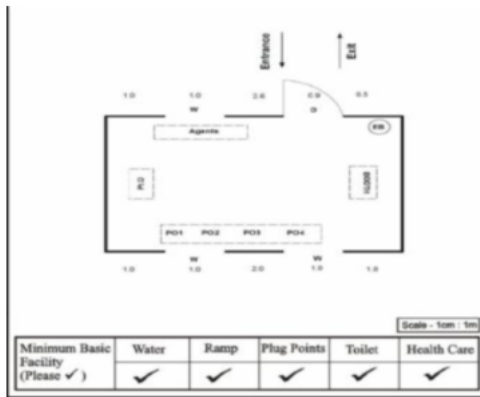

Google Map View

Polling Station Building Front View

Polling Station Front View

Cad View

Key MAP View

<p>S 1</p> <p>பெயர் : ரோசியம்மாள் கணவர் பெயர்: சிட்டுப்பாடி வீட்டு எண் : 1 வயது : 81 பாலினம் : பெண்</p> <p>Photo is available</p> <p>NUS0641357</p>	<p>2</p> <p>பெயர் : சாந்தம்மாள் கணவர் பெயர்: வேதாச்சலம் வீட்டு எண் : 1 வயது : 79 பாலினம் : பெண்</p> <p>Photo is available</p> <p>NUS0825638</p>	<p>3</p> <p>பெயர் : முனியம்மா கணவர் பெயர்: ஆறுமுகம் வீட்டு எண் : 1 வயது : 74 பாலினம் : பெண்</p> <p>Photo is available</p> <p>NUS0641324</p>
<p>4</p> <p>பெயர் : சரஸ்வதி அம்மாள் கணவர் பெயர்: காசி வீட்டு எண் : 1 வயது : 74 பாலினம் : பெண்</p> <p>Photo is available</p> <p>NUS0825653</p>	<p>5</p> <p>பெயர் : சுரேஷ் குமார் தந்தை பெயர்: வீரகேசரி வீட்டு எண் : 1 வயது : 65 பாலினம் : ஆண்</p> <p>Photo is available</p> <p>NUS0825539</p>	<p>6</p> <p>பெயர் : வெங்கடேசன் தந்தை பெயர்: சுப்பிரமணி வீட்டு எண் : 1 வயது : 55 பாலினம் : ஆண்</p> <p>Photo is available</p> <p>NUS0402909</p>
<p>7</p> <p>பெயர் : மகேஸ்வரி கணவர் பெயர்: கோவிந்தசாமி வீட்டு எண் : 1 வயது : 55 பாலினம் : பெண்</p> <p>Photo is available</p> <p>NUS0825430</p>	<p>8</p> <p>பெயர் : பர்வீன் கணவர் பெயர்: முனிவர் பாஷா வீட்டு எண் : 1 வயது : 53 பாலினம் : பெண்</p> <p>Photo is available</p> <p>NUS0641449</p>	<p>9</p> <p>பெயர் : பாகயராஜ் தந்தை பெயர்: மரியதாஸ் வீட்டு எண் : 1 வயது : 51 பாலினம் : ஆண்</p> <p>Photo is available</p> <p>NUS1084664</p>
<p>10</p> <p>பெயர் : மகேஷ் தந்தை பெயர்: அப்புலு வீட்டு எண் : 1 வயது : 49 பாலினம் : ஆண்</p> <p>Photo is available</p> <p>NUS1160977</p>	<p>11</p> <p>பெயர் : ஜோதி கணவர் பெயர்: ஆறுமுகம் வீட்டு எண் : 1 வயது : 48 பாலினம் : பெண்</p> <p>Photo is available</p> <p>NUS0641423</p>	<p>12</p> <p>பெயர் : தேவி கணவர் பெயர்: வெங்கடபதி வீட்டு எண் : 1 வயது : 47 பாலினம் : பெண்</p> <p>Photo is available</p> <p>NUS0641514</p>
<p>13</p> <p>பெயர் : ஹேமலதா கணவர் பெயர்: மகேஷ் வீட்டு எண் : 1 வயது : 46 பாலினம் : பெண்</p> <p>Photo is available</p> <p>NUS1160886</p>	<p>14</p> <p>பெயர் : மஞ்சளா தேவி கணவர் பெயர்: ஜெயகுமார் வீட்டு எண் : 1 வயது : 45 பாலினம் : பெண்</p> <p>Photo is available</p> <p>NUS0825646</p>	<p>15</p> <p>பெயர் : தீபா கணவர் பெயர்: ராஜேந்திரன் வீட்டு எண் : 1 வயது : 44 பாலினம் : பெண்</p> <p>Photo is available</p> <p>NUS1023266</p>
<p>16</p> <p>பெயர் : மேரி கணவர் பெயர்: விஜய குமார் வீட்டு எண் : 1 வயது : 40 பாலினம் : பெண்</p> <p>Photo is available</p> <p>NUS0825547</p>	<p>17</p> <p>பெயர் : கார்த்திஸ்வரி கணவர் பெயர்: கார்த்திஸ்வரன் வீட்டு எண் : 1 வயது : 39 பாலினம் : பெண்</p> <p>Photo is available</p> <p>NUS1023191</p>	<p>18</p> <p>பெயர் : கோவிந்தராஜ் தந்தை பெயர்: லட்சுமணன் வீட்டு எண் : 1 வயது : 38 பாலினம் : ஆண்</p> <p>Photo is available</p> <p>NUS0641217</p>
<p>19</p> <p>பெயர் : சரவணன் தந்தை பெயர்: சுப்பிரமணி வீட்டு எண் : 1 வயது : 38 பாலினம் : ஆண்</p> <p>Photo is available</p> <p>NUS0824979</p>	<p>20</p> <p>பெயர் : சதீஷ்குமார் தந்தை பெயர்: ரகுநாதன் வீட்டு எண் : 1 வயது : 35 பாலினம் : ஆண்</p> <p>Photo is available</p> <p>NUS0824854</p>	<p>21</p> <p>பெயர் : திவ்யபாரதி தந்தை பெயர்: செல்வராஜ் வீட்டு எண் : 1 வயது : 34 பாலினம் : பெண்</p> <p>Photo is available</p> <p>NUS1215466</p>
<p>22</p> <p>பெயர் : சுகன்யா தந்தை பெயர்: வெங்கடேசன் வீட்டு எண் : 1 வயது : 33 பாலினம் : பெண்</p> <p>Photo is available</p> <p>NUS0824870</p>	<p>23</p> <p>பெயர் : ராஜ்குமார் தந்தை பெயர்: ஜோசி வீட்டு எண் : 1 வயது : 30 பாலினம் : ஆண்</p> <p>Photo is available</p> <p>NUS1160936</p>	<p>24</p> <p>பெயர் : ஐஸ்வர்யா தந்தை பெயர்: தனசேகர் வீட்டு எண் : 1-7 வயது : 35 பாலினம் : பெண்</p> <p>Photo is available</p> <p>NUS0641118</p>
<p>S 25</p> <p>பெயர் : ராஜேஸ்வரி கணவர் பெயர்: ஆறுமுகம் வீட்டு எண் : 2 வயது : 86 பாலினம் : பெண்</p> <p>Photo is available</p> <p>KRC7106719</p>	<p>26</p> <p>பெயர் : குபேரன் தந்தை பெயர்: கோதண்டபாணி வீட்டு எண் : 2 வயது : 77 பாலினம் : ஆண்</p> <p>Photo is available</p> <p>NUS0066563</p>	<p>27</p> <p>பெயர் : ஆனந்தன் தந்தை பெயர்: பக்தவச்சலம் வீட்டு எண் : 2 வயது : 75 பாலினம் : ஆண்</p> <p>Photo is available</p> <p>NUS0066803</p>
<p>28</p> <p>பெயர் : விஜயலக்ஷ்மி கணவர் பெயர்: அசோகன் வீட்டு எண் : 2 வயது : 63 பாலினம் : பெண்</p> <p>Photo is available</p> <p>KRC9381112</p>	<p>29</p> <p>பெயர் : சுப்ரமணி தந்தை பெயர்: ஆறுமுகம் வீட்டு எண் : 2 வயது : 58 பாலினம் : ஆண்</p> <p>Photo is available</p> <p>KRC7108285</p>	<p>30</p> <p>பெயர் : ராஜா தந்தை பெயர்: குருசாமி வீட்டு எண் : 2 வயது : 55 பாலினம் : ஆண்</p> <p>Photo is available</p> <p>NUS0641191</p>