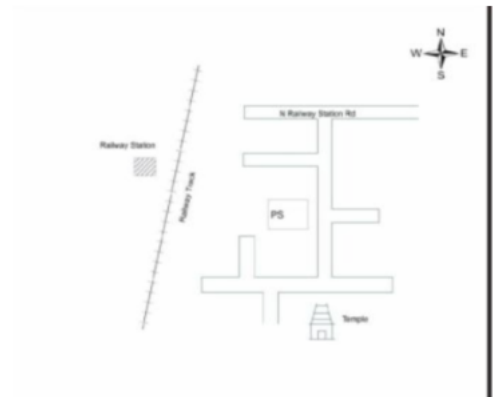

Cad View

Key MAP View