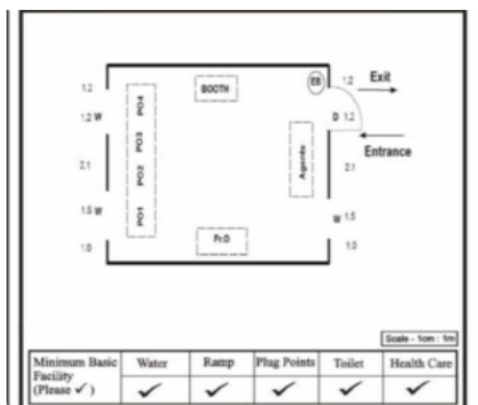

Google Map View

Polling Station Building Front View

Polling Station Front View

Cad View

Key MAP View

1 பெயர் : மேரி கணவர் பெயர் : செல்வராஜ் வீட்டு எண் : 1 வயது : 63 பாலினம் : பெண்	NUS0476804 Photo is available	2 பெயர் : மாணிக்கம் தந்தை பெயர் : சோமநாதன் வீட்டு எண் : 1 வயது : 59 பாலினம் : ஆண்	NUS0747261 Photo is available	3 பெயர் : முத்துலட்சுமி கணவர் பெயர் : சண்முகம் வீட்டு எண் : 1 வயது : 51 பாலினம் : பெண்	NUS0477125 Photo is available
4 பெயர் : சண்முகம் தந்தை பெயர் : முத்துசாமி வீட்டு எண் : 1 வயது : 50 பாலினம் : ஆண்	NUS0477133 Photo is available	5 பெயர் : சடையாண்டி தந்தை பெயர் : தனுஷ்கோடி வீட்டு எண் : 1 வயது : 46 பாலினம் : ஆண்	NUS0477372 Photo is available	6 பெயர் : அமுதா கணவர் பெயர் : செளந்தரபாண்டியன் வீட்டு எண் : 1 வயது : 42 பாலினம் : பெண்	NUS0477182 Photo is available
7 பெயர் : கோபி தந்தை பெயர் : செல்வராஜ் வீட்டு எண் : 1 வயது : 41 பாலினம் : ஆண்	NUS0476796 Photo is available	8 பெயர் : சாமுண்டிஸ்வரி கணவர் பெயர் : சிவா வீட்டு எண் : 1 வயது : 40 பாலினம் : பெண்	NUS1409911 Photo is available	9 பெயர் : தேவராஜ் தந்தை பெயர் : நரசிம்மன் வீட்டு எண் : 1 வயது : 40 பாலினம் : ஆண்	NUS1409929 Photo is available
S 10 பெயர் : செல்வி கணவர் பெயர் : அமர்வாசை வீட்டு எண் : 1 வயது : 35 பாலினம் : பெண்	NUS0746784 Photo is available	11 பெயர் : யோகபிரியா கணவர் பெயர் : லாசர் பிரிக் வீட்டு எண் : 1 வயது : 34 பாலினம் : பெண்	NUS2086270 Photo is available	12 பெயர் : பிரியாங்கா தந்தை பெயர் : பாபு வீட்டு எண் : 1 வயது : 32 பாலினம் : பெண்	NUS0895888 Photo is available
13 பெயர் : பாலா தந்தை பெயர் : ஏழுமலை வீட்டு எண் : 1 வயது : 31 பாலினம் : பெண்	NUS1409747 Photo is available	14 பெயர் : நோபினாள் தந்தை பெயர் : சில்வியன் வீட்டு எண் : 1 வயது : 31 பாலினம் : பெண்	NUS2086288 Photo is available	15 பெயர் : கோகிலா தேவி தந்தை பெயர் : முத்து ராஜ் வீட்டு எண் : 1 வயது : 28 பாலினம் : பெண்	NUS1656214 Photo is available
16 பெயர் : சில்வியன் வாஸ் தந்தை பெயர் : திலகன் வாஸ் வீட்டு எண் : 1-1 வயது : 36 பாலினம் : ஆண்	NUS0005223 Photo is available	17 பெயர் : குணசேகரன் தந்தை பெயர் : காளிமுத்து வீட்டு எண் : 2 வயது : 65 பாலினம் : ஆண்	NUS1949957 Photo is available	18 பெயர் : மாலதி கணவர் பெயர் : சந்தராஜ் வீட்டு எண் : 2 வயது : 51 பாலினம் : பெண்	NUS1491026 Photo is available
19 பெயர் : சாந்தராஜ் தந்தை பெயர் : நடராஜன் வீட்டு எண் : 2 வயது : 51 பாலினம் : ஆண்	NUS1228311 Photo is available	20 பெயர் : ஈஸ்வரி கணவர் பெயர் : கிருஷ்ணமூர்த்தி வீட்டு எண் : 2 வயது : 41 பாலினம் : பெண்	NUS0896910 Photo is available	21 பெயர் : ராகுல் தந்தை பெயர் : பாபு வீட்டு எண் : 2 வயது : 31 பாலினம் : ஆண்	NUS1490846 Photo is available
22 பெயர் : பவித்ரா தந்தை பெயர் : சாந்தராஜ் வீட்டு எண் : 2 வயது : 25 பாலினம் : பெண்	NUS2776177 Photo is available	23 பெயர் : லிங்கேஷ் தந்தை பெயர் : சாந்தராஜ் வீட்டு எண் : 2 வயது : 22 பாலினம் : ஆண்	NUS2776441 Photo is available	24 பெயர் : கலைச்செல்வி கணவர் பெயர் : முனியாண்டி வீட்டு எண் : 2-2 வயது : 58 பாலினம் : பெண்	NUS0897462 Photo is available
25 பெயர் : பார்வதி கணவர் பெயர் : முருகன் வீட்டு எண் : 2-2 வயது : 43 பாலினம் : பெண்	NUS1655984 Photo is available	26 பெயர் : முனியாண்டி தந்தை பெயர் : பொம்மையன் வீட்டு எண் : 2-2 வயது : 41 பாலினம் : ஆண்	NUS0894998 Photo is available	27 பெயர் : பாபு தந்தை பெயர் : நந்தகோபால் வீட்டு எண் : 2-A வயது : 53 பாலினம் : ஆண்	NUS2164002 Photo is available
28 பெயர் : கேசவன் தந்தை பெயர் : காசிநாதன் வீட்டு எண் : 2B வயது : 70 பாலினம் : ஆண்	NUS0746347 Photo is available	29 பெயர் : ஜெகதீசன் தந்தை பெயர் : ராமலிங்கம் வீட்டு எண் : 2B வயது : 54 பாலினம் : ஆண்	NUS1228410 Photo is available	30 பெயர் : சரஸ்வதி கணவர் பெயர் : கேசவன் வீட்டு எண் : 2B வயது : 53 பாலினம் : பெண்	NUS0746453 Photo is available