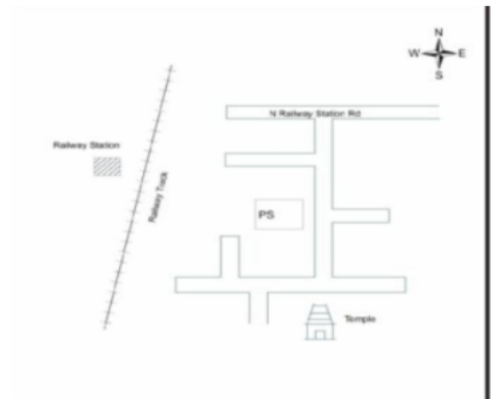

Cad View

Key MAP View