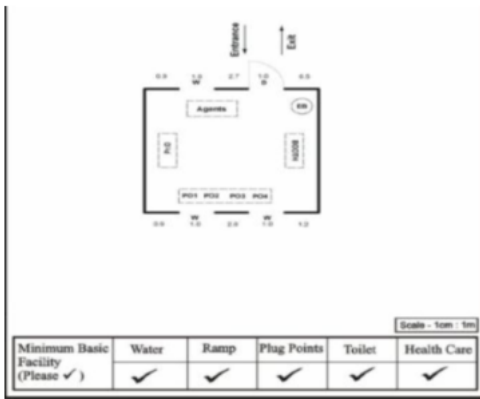

Google Map View

Polling Station Building Front View

Polling Station Front View

Cad View

Key MAP View

1 பெயர் : விஜயலக்ஷ்மி கணவர் பெயர்: கிருஷ்ணா மூர்த்தி வீட்டு எண் : 1 வயது : 50 பாலினம் : பெண் Photo is available	NUS2625093	2 பெயர் : ராமலக்ஷ்மி கணவர் பெயர்: தட்சிணாமூர்த்தி வீட்டு எண் : 4/5 வயது : 31 பாலினம் : பெண் Photo is available	NUS2648871	3 பெயர் : உஷா கணவர் பெயர்: மகேஷ் குமார் வீட்டு எண் : 9/61 வயது : 38 பாலினம் : பெண் Photo is available	NUS2094027
4 பெயர் : அருண் தந்தை பெயர்: ராஜசேகரன் வீட்டு எண் : 15/21 வயது : 24 பாலினம் : ஆண் Photo is available	NUS2518488	5 பெயர் : மதுமிதா தந்தை பெயர்: நாகப்பன் வீட்டு எண் : 15/186 வயது : 19 பாலினம் : பெண் Photo is available	NUS3039021	6 பெயர் : சந்தியா தந்தை பெயர்: தியாகராஜன் வீட்டு எண் : 24/73 வயது : 26 பாலினம் : பெண் Photo is available	NUS2039089
7 பெயர் : பூநிவாசன் தந்தை பெயர்: திருநாவுகரசு வீட்டு எண் : 24இ வயது : 51 பாலினம் : பெண் Photo is available	NUS2500981	8 பெயர் : பாலாஜி தந்தை பெயர்: சண்முகவேல் வீட்டு எண் : 25/95 வயது : 39 பாலினம் : ஆண் Photo is available	NUS1994144	9 பெயர் : திமிஷா தந்தை பெயர்: செந்தில் கோவிந்தசாமி வீட்டு எண் : 25பி/77/1 வயது : 22 பாலினம் : பெண் Photo is available	NUS2869543
10 பெயர் : சுப்பரமணியன் தந்தை பெயர்: கண்ணப்பன் வீட்டு எண் : 25C வயது : 64 பாலினம் : ஆண் Photo is available	NUS0066506	11 பெயர் : விஜயரேகா கணவர் பெயர்: சீனிவாசன் வீட்டு எண் : 25சி/95 வயது : 36 பாலினம் : பெண் Photo is available	RJE0109637	12 பெயர் : நித்தியா கணவர் பெயர்: பாலாஜி வீட்டு எண் : 25சி/95 வயது : 34 பாலினம் : பெண் Photo is available	NUS2090611
13 பெயர் : கண்ணன் டி தந்தை பெயர்: துராகந்நா வீட்டு எண் : 26ஏ 97 வயது : 45 பாலினம் : ஆண் Photo is available	NUS2589026	14 பெயர் : தினேஷ்குமார் தந்தை பெயர்: பங்சாட்சரம் வீட்டு எண் : 29 வயது : 30 பாலினம் : ஆண் Photo is available	NUS1722834	# 15 பெயர் : க முருகேஷ் குமார் தந்தை பெயர்: கதிர்வேல் வீட்டு எண் : 29-7 வயது : 54 பாலினம் : ஆண் Photo is available	NUS1160589
16 பெயர் : சந்தான லக்ஷ்மி தந்தை பெயர்: பஞ்சாட்சரம் வீட்டு எண் : 29-13 வயது : 26 பாலினம் : பெண் Photo is available	NUS2038735	17 பெயர் : ஆர். ராஜ் குமார் தந்தை பெயர்: ஆர். ரூபன் வீட்டு எண் : 30/1 வயது : 42 பாலினம் : ஆண் Photo is available	NUS2589182	18 பெயர் : சரவணன் தந்தை பெயர்: முரளி வீட்டு எண் : 31-10 வயது : 35 பாலினம் : ஆண் Photo is available	NUS1819168
19 பெயர் : துரைராஜன் தந்தை பெயர்: ஹரிஹரன் வீட்டு எண் : 32-1 வயது : 83 பாலினம் : ஆண் Photo is available	NUS1872936	20 பெயர் : ஹரிஷ் குமார் தந்தை பெயர்: துரை ராஜன் வீட்டு எண் : 32-1 வயது : 54 பாலினம் : ஆண் Photo is available	NUS1872944	21 பெயர் : பாலாஜி தந்தை பெயர்: ராஜீ வீட்டு எண் : 34/5 வயது : 43 பாலினம் : ஆண் Photo is available	KRC9381815
22 பெயர் : மணிகண்டன் தந்தை பெயர்: சுப்பிரமணி வீட்டு எண் : 34/7/131 வயது : 35 பாலினம் : ஆண் Photo is available	NUS0640813	23 பெயர் : முன்னா குமார் தந்தை பெயர்: உமேஷ் பிரசாத் குப்தா வீட்டு எண் : 34/8 வயது : 25 பாலினம் : ஆண் Photo is available	NUS2589232	24 பெயர் : பகலபதி நிதின் தந்தை பெயர்: பகலபதி சஞ்சீவ் ராவ் வீட்டு எண் : 34/8 வயது : 24 பாலினம் : ஆண் Photo is available	NUS2589281
25 பெயர் : பவானி தந்தை பெயர்: ரமேஷ் வீட்டு எண் : 34/8 வயது : 21 பாலினம் : பெண் Photo is available	NUS2975456	26 பெயர் : பி. கிஷோர் பங்காபகேஸந் தந்தை பெயர்: ப்சபகேஸந். ஏம் வீட்டு எண் : 34/14e வயது : 23 பாலினம் : ஆண் Photo is available	NUS2589224	27 பெயர் : கோகுலகிருஷ்ணன் தந்தை பெயர்: ராமமூர்த்தி வீட்டு எண் : 34/15 வயது : 25 பாலினம் : ஆண் Photo is available	NUS2517951
28 பெயர் : விகனேஷ் குமார் தாயின் பெயர்: சமதி வீட்டு எண் : 34/17எ வயது : 31 பாலினம் : ஆண் Photo is available	NUS2039287	29 பெயர் : திலீப்குமார் தந்தை பெயர்: வெங்கடேசன் வீட்டு எண் : 34/22 வயது : 27 பாலினம் : ஆண் Photo is available	NUS2589273	30 பெயர் : நாராயணன் தந்தை பெயர்: சங்கர நாராயணன் வீட்டு எண் : 35-1 வயது : 85 பாலினம் : ஆண் Photo is available	NUS1872928