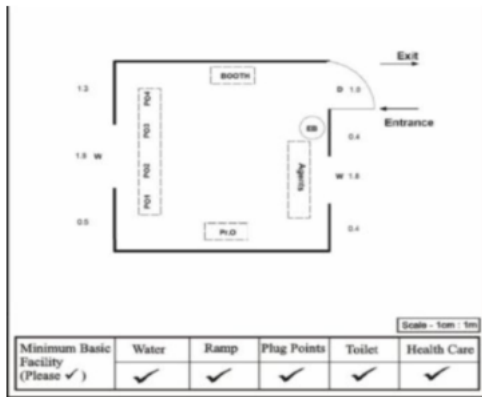

Google Map View

Polling Station Building Front View

Polling Station Front View

Cad View

Key MAP View

1 பெயர் : அபிராமவள்ளி கணவர் பெயர்: நமச்சிவாயம் வீட்டு எண் : 1 வயது : 76 பாலினம் : பெண் Photo is available	KRC3297132	2 பெயர் : அன்னலட்சுமி கணவர் பெயர்: சின்னசாமி வீட்டு எண் : 1 வயது : 68 பாலினம் : பெண் Photo is available	NUS1025311	3 பெயர் : ரேணுகா கணவர் பெயர்: பாப்பையன் வீட்டு எண் : 1 வயது : 62 பாலினம் : பெண் Photo is available	NUS0826701
4 பெயர் : விஜயராம் தந்தை பெயர்: சின்னைய்யா வீட்டு எண் : 1 வயது : 59 பாலினம் : ஆண் Photo is available	NUS0826719	5 பெயர் : தனலட்சுமி கணவர் பெயர்: சுப்ரமணியன் வீட்டு எண் : 1 வயது : 53 பாலினம் : பெண் Photo is available	NUS1161561	6 பெயர் : மோகன் தந்தை பெயர்: சிவாந்தம் வீட்டு எண் : 1 வயது : 53 பாலினம் : ஆண் Photo is available	NUS1023480
7 பெயர் : விஜயகுமார் தந்தை பெயர்: ஜவஹர் வீட்டு எண் : 1 வயது : 52 பாலினம் : ஆண் Photo is available	NUS0067264	8 பெயர் : பார்த்தசாரதி தந்தை பெயர்: ராமமூர்த்தி வீட்டு எண் : 1 வயது : 52 பாலினம் : ஆண் Photo is available	NUS1161553	9 பெயர் : சுரேஷ் தந்தை பெயர்: சின்னசாமி வீட்டு எண் : 1 வயது : 48 பாலினம் : ஆண் Photo is available	NUS1025337
10 பெயர் : வேலு தந்தை பெயர்: கோவிந்தன் வீட்டு எண் : 1 வயது : 47 பாலினம் : ஆண் Photo is available	NUS0826438	11 பெயர் : சசிகலா கணவர் பெயர்: மோகன் வீட்டு எண் : 1 வயது : 46 பாலினம் : பெண் Photo is available	NUS1023472	12 பெயர் : விஜயலட்சுமி கணவர் பெயர்: மோகன் வீட்டு எண் : 1 வயது : 45 பாலினம் : பெண் Photo is available	NUS1161546
13 பெயர் : தேவராஜ் தந்தை பெயர்: ருக்மணி வீட்டு எண் : 1 வயது : 41 பாலினம் : ஆண் Photo is available	NUS0826552	14 பெயர் : சிவகுமார் தந்தை பெயர்: பப்பையன் வீட்டு எண் : 1 வயது : 37 பாலினம் : ஆண் Photo is available	NUS0826727	15 பெயர் : ரமாதேவி தந்தை பெயர்: காசி வீட்டு எண் : 1 வயது : 34 பாலினம் : பெண் Photo is available	NUS0826461
16 பெயர் : கமலக்கண்ணன் தந்தை பெயர்: மாணிக்கராஜ் வீட்டு எண் : 1-2 வயது : 76 பாலினம் : ஆண் Photo is available	NUS2428712	17 பெயர் : சசிலாதேவி கணவர் பெயர்: கமலக்கண்ணன் வீட்டு எண் : 1-2 வயது : 71 பாலினம் : பெண் Photo is available	NUS2428720	18 பெயர் : கோகுலகிருஷ்ணன் தந்தை பெயர்: கமலக்கண்ணன் வீட்டு எண் : 1-2 வயது : 44 பாலினம் : ஆண் Photo is available	KRC9293549
19 பெயர் : ஜெயராமன் தந்தை பெயர்: மாணிக்கராஜ் வீட்டு எண் : 1-3 வயது : 76 பாலினம் : ஆண் Photo is available	KRC8695629	20 பெயர் : ராணி கணவர் பெயர்: ஜெயராமன் வீட்டு எண் : 1-3 வயது : 69 பாலினம் : பெண் Photo is available	NUS2428738	21 பெயர் : உமாதேவி தந்தை பெயர்: ஜெயராமன் வீட்டு எண் : 1-3 வயது : 46 பாலினம் : பெண் Photo is available	KRC8695645
22 பெயர் : பிரியா தந்தை பெயர்: ஜெயராமன் வீட்டு எண் : 1-3 வயது : 41 பாலினம் : பெண் Photo is available	KRC8695660	23 பெயர் : சமதி கணவர் பெயர்: கோகுலகிருஷ்ணன் வீட்டு எண் : 1A வயது : 43 பாலினம் : பெண் Photo is available	NUS1563329	24 பெயர் : அப்புள்ளாஜ் தந்தை பெயர்: சின்னகண்ணு வீட்டு எண் : 1எ வயது : 56 பாலினம் : ஆண் Photo is available	NUS2358521
25 பெயர் : பவானி கணவர் பெயர்: அப்புள்ளாஜ் வீட்டு எண் : 1எ வயது : 53 பாலினம் : பெண் Photo is available	KRC1602531	# 26 பெயர் : அ சரஸ்வதி தந்தை பெயர்: அப்புள்ளாஜ் வீட்டு எண் : 1C வயது : 30 பாலினம் : பெண் Photo is available	NUS1563246	27 பெயர் : அ ஹேமகிருஷ்ணன் தந்தை பெயர்: அப்புள்ளாஜ் வீட்டு எண் : 1எ வயது : 22 பாலினம் : ஆண் Photo is available	NUS2697324
28 பெயர் : அந்தோனி சேவியர் தந்தை பெயர்: அமலநாதன் வீட்டு எண் : 2எ/13 வயது : 43 பாலினம் : ஆண் Photo is available	NUS2522555	29 பெயர் : சரவணன் தந்தை பெயர்: ஹரிபெர்னாட்சா வீட்டு எண் : 3-1A வயது : 31 பாலினம் : ஆண் Photo is available	NUS1354943	30 பெயர் : உசைன் ஆரா கணவர் பெயர்: இஸ்மாயில் வீட்டு எண் : 3-2 வயது : 73 பாலினம் : பெண் Photo is available	KRC9017260