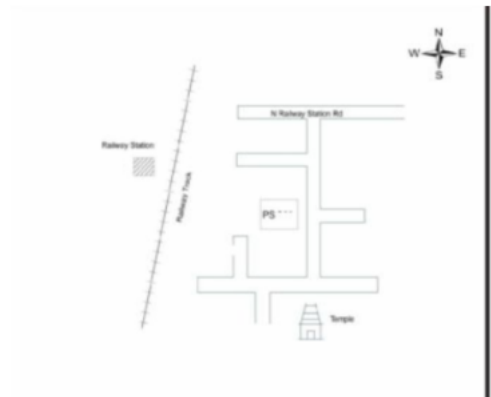

Cad View

Key MAP View