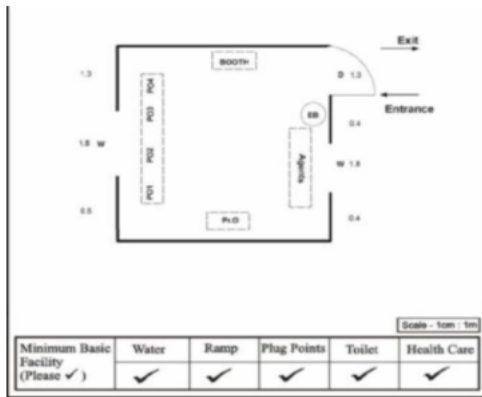

Google Map View

Polling Station Building Front View

Polling Station Front View

Cad View

Key MAP View

1 பெயர் : ஆதிலட்சுமி கணவர் பெயர் : மல்லியா வீட்டு எண் : 1 வயது : 75 பாலினம் : பெண்	NUS1024694	Photo is available	2 பெயர் : வடுவாம்பாள கணவர் பெயர் : சுகுமாறன் வீட்டு எண் : 1 வயது : 61 பாலினம் : பெண்	NUS1024546	Photo is available	3 பெயர் : முனுசாமி தந்தை பெயர் : செங்கையா வீட்டு எண் : 1 வயது : 60 பாலினம் : ஆண்	NUS1024553	Photo is available
4 பெயர் : ஜோதிராமலிங்கம் தந்தை பெயர் : கோபால் வீட்டு எண் : 1 வயது : 59 பாலினம் : ஆண்	NUS1024488	Photo is available	5 பெயர் : சீனிவாசன் தந்தை பெயர் : மல்லையா வீட்டு எண் : 1 வயது : 58 பாலினம் : ஆண்	NUS1024702	Photo is available	6 பெயர் : கீதா கணவர் பெயர் : ஜோதிராமலிங்கம் வீட்டு எண் : 1 வயது : 56 பாலினம் : பெண்	NUS1024496	Photo is available
7 பெயர் : உமா தாயின் பெயர் : முனுசாமி வீட்டு எண் : 1 வயது : 56 பாலினம் : பெண்	NUS1024538	Photo is available	8 பெயர் : ஜெயலட்சுமி கணவர் பெயர் : சீனிவாசன் வீட்டு எண் : 1 வயது : 55 பாலினம் : பெண்	NUS1024579	Photo is available	9 பெயர் : பால்ராஜ் தந்தை பெயர் : போஸ் வீட்டு எண் : 1 வயது : 54 பாலினம் : ஆண்	NUS0641886	Photo is available
10 பெயர் : தங்கமொழி கணவர் பெயர் : பால்ராஜ் வீட்டு எண் : 1 வயது : 52 பாலினம் : பெண்	NUS0641902	Photo is available	11 பெயர் : சும்புகுமார்பிஸ்ரா தந்தை பெயர் : சும்புகுமார்பிஸ்ரா வீட்டு எண் : 1 வயது : 50 பாலினம் : ஆண்	NUS1024595	Photo is available	12 பெயர் : நமச்சிவாயம் தந்தை பெயர் : தேசிகமூர்த்தி வீட்டு எண் : 1 வயது : 49 பாலினம் : ஆண்	NUS1024769	Photo is available
13 பெயர் : ராதா கணவர் பெயர் : தங்கம் வீட்டு எண் : 1 வயது : 48 பாலினம் : பெண்	NUS0826271	Photo is available	14 பெயர் : மீனாட்சி தந்தை பெயர் : நமச்சிவாயம் வீட்டு எண் : 1 வயது : 41 பாலினம் : பெண்	NUS1024751	Photo is available	15 பெயர் : மேரி தந்தை பெயர் : ராமன் வீட்டு எண் : 1 வயது : 38 பாலினம் : பெண்	NUS1161058	Photo is available
16 பெயர் : பாபு தந்தை பெயர் : ராமன் வீட்டு எண் : 1 வயது : 36 பாலினம் : ஆண்	NUS1161025	Photo is available	17 பெயர் : அருணா தந்தை பெயர் : பிரபுதாஸ் வீட்டு எண் : 1 வயது : 35 பாலினம் : பெண்	NUS1161629	Photo is available	18 பெயர் : மஞ்சு பார்க்கவி தந்தை பெயர் : மால கொண்டய்யா வீட்டு எண் : 1 வயது : 35 பாலினம் : பெண்	NUS1161637	Photo is available
19 பெயர் : சற்குணம் கணவர் பெயர் : தட்சிணாமூர்த்தி வீட்டு எண் : 1 வயது : 33 பாலினம் : பெண்	NUS0826172	Photo is available	20 பெயர் : தூர்கா கணவர் பெயர் : வெங்கடாச்சலம் வீட்டு எண் : 1 வயது : 33 பாலினம் : பெண்	NUS0826602	Photo is available	21 பெயர் : சாந்தகுமாரி கணவர் பெயர் : அசோக் குமார் வீட்டு எண் : 2ஸி வயது : 29 பாலினம் : பெண்	NUS1563642	Photo is available
22 பெயர் : ராமன் தந்தை பெயர் : துரை வீட்டு எண் : 3-2 வயது : 46 பாலினம் : ஆண்	NUS1025220	Photo is available	23 பெயர் : கிரிதரன் தந்தை பெயர் : ஜெயசேகரராஜ் வீட்டு எண் : 3ஏ/2 வயது : 32 பாலினம் : ஆண்	NUS2576064	Photo is available	24 பெயர் : யஸ்வினி குமார் தந்தை பெயர் : ரவி வீட்டு எண் : 4/59 வயது : 26 பாலினம் : ஆண்	NUS2487684	Photo is available
25 பெயர் : பிரியா தந்தை பெயர் : ரவி வீட்டு எண் : 4/59 வயது : 24 பாலினம் : பெண்	NUS2487759	Photo is available	26 பெயர் : திவ்யா தந்தை பெயர் : குணசேகர் வீட்டு எண் : 4B வயது : 28 பாலினம் : பெண்	NUS1964162	Photo is available	27 பெயர் : முத்துகுமார் தந்தை பெயர் : அழகுமுருகன் வீட்டு எண் : 4ஏசு/46/2 வயது : 30 பாலினம் : ஆண்	NUS1563527	Photo is available
28 பெயர் : தேவாம்பிகை தந்தை பெயர் : பார்த்தசாரதி வீட்டு எண் : 6 வயது : 43 பாலினம் : பெண்	NUS1355072	Photo is available	29 பெயர் : மாரி தந்தை பெயர் : சண்முகம் வீட்டு எண் : 6/95 வயது : 53 பாலினம் : ஆண்	NUS1043579	Photo is available	30 பெயர் : சதீஷ் தந்தை பெயர் : மாரி வீட்டு எண் : 6-95 வயது : 30 பாலினம் : ஆண்	NUS1370865	Photo is available