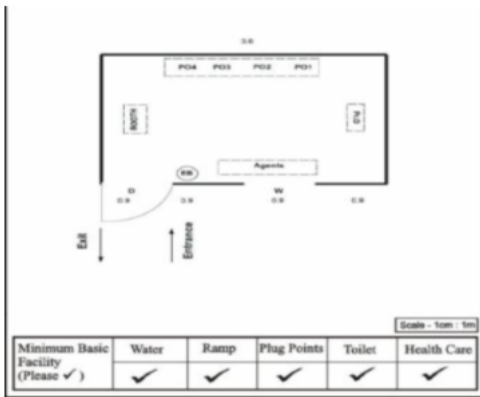

Google Map View

Polling Station Building Front View

Polling Station Front View

Cad View

Key MAP View

1 பெயர் : பாபு தந்தை பெயர்: தங்கவேல் வீட்டு எண் : 41 வயது : 85 பாலினம் : ஆண் Photo is available	KRC3202124	2 பெயர் : செல்வராஜ் தந்தை பெயர்: கணபதி வீட்டு எண் : 41 வயது : 50 பாலினம் : ஆண் Photo is available	NUS1820208	3 பெயர் : தனலட்சுமி கணவர் பெயர்: செல்வராஜ் வீட்டு எண் : 41 வயது : 47 பாலினம் : பெண் Photo is available	NUS1820216
4 பெயர் : ஹரிஸ்வர் தந்தை பெயர்: கோபாலகிருஷ்ணன் வீட்டு எண் : 41 வயது : 35 பாலினம் : ஆண் Photo is available	NUS0643601	5 பெயர் : கபிலேஷ் தந்தை பெயர்: குணசேகரன் வீட்டு எண் : 41 வயது : 33 பாலினம் : ஆண் Photo is available	NUS0726844	6 பெயர் : கௌதம் தந்தை பெயர்: குணசேகரன் வீட்டு எண் : 41 வயது : 29 பாலினம் : ஆண் Photo is available	NUS1563808
7 பெயர் : பூர்தேவி தந்தை பெயர்: செல்வராஜ் வீட்டு எண் : 41 வயது : 26 பாலினம் : பெண் Photo is available	NUS2618163	8 பெயர் : சாந்தி கணவர் பெயர்: கோபாலகிருஷ்ணன் வீட்டு எண் : 41-2 வயது : 63 பாலினம் : பெண் Photo is available	KRC3199197	9 பெயர் : ஞானசேகரன் தந்தை பெயர்: தங்கவேல் வீட்டு எண் : 41-3 வயது : 65 பாலினம் : ஆண் Photo is available	KRC3202074
10 பெயர் : ராஜகுமாரி கணவர் பெயர்: ஞானசேகரன் வீட்டு எண் : 41-3 வயது : 56 பாலினம் : பெண் Photo is available	KRC3199213	11 பெயர் : குணசேகரன் தந்தை பெயர்: பாபு வீட்டு எண் : 41-4 வயது : 61 பாலினம் : ஆண் Photo is available	NUS2430585	12 பெயர் : ஹேமலதா கணவர் பெயர்: குணசேகரன் வீட்டு எண் : 41-4 வயது : 53 பாலினம் : பெண் Photo is available	KRC3199254
13 பெயர் : ரகுநாதன் தந்தை பெயர்: பாபு வீட்டு எண் : 41-5 வயது : 56 பாலினம் : ஆண் Photo is available	KRC3199965	14 பெயர் : மகாலட்சுமி கணவர் பெயர்: ரகுநாதன் வீட்டு எண் : 41-5 வயது : 50 பாலினம் : பெண் Photo is available	KRC3199239	15 பெயர் : டில்லிபாய் கணவர் பெயர்: தேவராஜ் வீட்டு எண் : 41-14 வயது : 85 பாலினம் : பெண் Photo is available	NUS0067736
# 16 பெயர் : செளமியா ஹரிஷ்வர் கணவர் பெயர்: ஹர்ஷ்வர் ஜீ வீட்டு எண் : 41/14 வயது : 30 பாலினம் : பெண் Photo is available	NUS2696615	17 பெயர் : சஞ்சய் தந்தை பெயர்: ரகுநாதன் வீட்டு எண் : 41/14 வயது : 27 பாலினம் : ஆண் Photo is available	NUS2040277	18 பெயர் : நடராஜன் தந்தை பெயர்: எதிராஜ் வீட்டு எண் : 41/40 வயது : 43 பாலினம் : ஆண் Photo is available	NUS2653152
19 பெயர் : ராஜா தந்தை பெயர்: கேப்ரியல் வீட்டு எண் : 41A வயது : 50 பாலினம் : ஆண் Photo is available	NUS0401901	20 பெயர் : ஜெவினா கணவர் பெயர்: ராஜா வீட்டு எண் : 41A வயது : 45 பாலினம் : பெண் Photo is available	NUS0401919	21 பெயர் : கிறிஸ்டினா டேப்பினி தந்தை பெயர்: ராஜா வீட்டு எண் : 41A வயது : 28 பாலினம் : பெண் Photo is available	NUS1819887
22 பெயர் : கிரிஸ்டினா சுரோனி ரா தந்தை பெயர்: ராஜா வீட்டு எண் : 41 ஏ வயது : 24 பாலினம் : பெண் Photo is available	NUS2503043	23 பெயர் : ரா கிரிஸ்டினா மேக்லின் ராஜா தந்தை பெயர்: ராஜா வீட்டு எண் : 41ஏ வயது : 22 பாலினம் : பெண் Photo is available	NUS2722718	24 பெயர் : முனிஸ்வரன் தந்தை பெயர்: இசக்கிமுத்து வீட்டு எண் : 41B வயது : 50 பாலினம் : ஆண் Photo is available	NUS0120931
25 பெயர் : கங்காகௌரி கணவர் பெயர்: சந்திரசேகர் வீட்டு எண் : 41B வயது : 42 பாலினம் : பெண் Photo is available	NUS2793412	26 பெயர் : விக்னேஷ் தந்தை பெயர்: செல்வராஜ் வீட்டு எண் : 41B வயது : 27 பாலினம் : ஆண் Photo is available	NUS1964170	27 பெயர் : கலாராணி கணவர் பெயர்: சம்பத் வீட்டு எண் : 41-B வயது : 57 பாலினம் : பெண் Photo is available	NUS0727115
28 பெயர் : தாமோதரன் தந்தை பெயர்: ரவி வீட்டு எண் : 41c-2 வயது : 28 பாலினம் : ஆண் Photo is available	NUS1723246	29 பெயர் : பாவனி கணவர் பெயர்: சங்கர் வீட்டு எண் : 41c/6 வயது : 33 பாலினம் : பெண் Photo is available	NUS0708313	30 பெயர் : சங்கர் தந்தை பெயர்: ரவி வீட்டு எண் : 41C-6 வயது : 32 பாலினம் : ஆண் Photo is available	NUS1161926