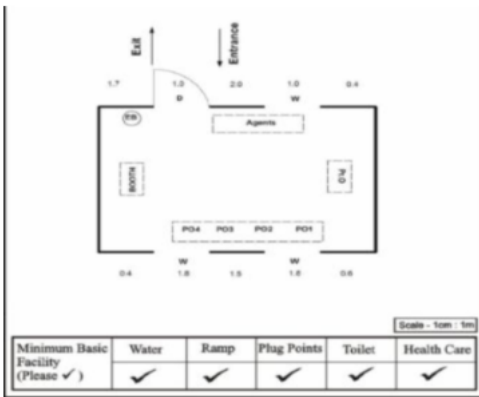

Google Map View

Polling Station Building Front View

Polling Station Front View

Cad View

Key MAP View

1 பெயர் : ஜான்ராபர்ட் தந்தை பெயர்: ஜான்ஜோசப் வீட்டு எண் : 1 வயது : 43 பாலினம் : ஆண்	KRC9019043 Photo is available	2 பெயர் : சந்தியா கணவர் பெயர்: ஜான்ராபர்ட் வீட்டு எண் : 1 வயது : 40 பாலினம் : பெண்	KRC7083876 Photo is available	3 பெயர் : சந்திரன் தந்தை பெயர்: நாராயணன் வீட்டு எண் : 2A வயது : 69 பாலினம் : ஆண்	NUS2430890 Photo is available
4 பெயர் : மாலதி கணவர் பெயர்: சந்திரன் வீட்டு எண் : 2A வயது : 55 பாலினம் : பெண்	KRC7103120 Photo is available	5 பெயர் : வெண்ணிலா கணவர் பெயர்: துரயமணி வீட்டு எண் : 5-1 வயது : 48 பாலினம் : பெண்	NUS2430908 Photo is available	6 பெயர் : மேரி கணவர் பெயர்: புஷ்பலிங்கம் வீட்டு எண் : 6 வயது : 62 பாலினம் : பெண்	KRC7098577 Photo is available
7 பெயர் : புஷ்பா தந்தை பெயர்: புஷ்பலிங்கம் வீட்டு எண் : 6 வயது : 39 பாலினம் : பெண்	KRC7098528 Photo is available	8 பெயர் : தேவகி கணவர் பெயர்: ஜெயசந்திரன் வீட்டு எண் : 6-2 வயது : 61 பாலினம் : பெண்	KRC3207552 Photo is available	9 பெயர் : மச்சகாந்தி தந்தை பெயர்: சந்திரன் வீட்டு எண் : 7 வயது : 70 பாலினம் : ஆண்	KRC8698631 Photo is available
10 பெயர் : சூதா கணவர் பெயர்: சரவணன் வீட்டு எண் : 7-2 வயது : 41 பாலினம் : பெண்	KRC8698672 Photo is available	11 பெயர் : சூமதி கணவர் பெயர்: சிவக்குமார் வீட்டு எண் : 9 வயது : 44 பாலினம் : பெண்	KRC7098668 Photo is available	12 பெயர் : அனிதா கணவர் பெயர்: பாக்யராஜ் வீட்டு எண் : 9/21 வயது : 44 பாலினம் : பெண்	NUS2734366 Photo is available
13 பெயர் : புனர்வா பாக்யராஜ் தந்தை பெயர்: பாக்யராஜ் வீட்டு எண் : 9/21 வயது : 19 பாலினம் : பெண்	NUS3023793 Photo is available	14 பெயர் : சூமதி கணவர் பெயர்: செல்வமணி வீட்டு எண் : 10-1 வயது : 62 பாலினம் : பெண்	KRC2966240 Photo is available	15 பெயர் : பிரபாகரன் தந்தை பெயர்: செல்வமணி வீட்டு எண் : 10-1 வயது : 46 பாலினம் : ஆண்	KRC1902295 Photo is available
16 பெயர் : லதா கணவர் பெயர்: சந்திரமௌரி வீட்டு எண் : 10-2 வயது : 48 பாலினம் : பெண்	KRC2468908 Photo is available	17 பெயர் : லலிதா குமரி கணவர் பெயர்: கோபால் வீட்டு எண் : 10/54 வயது : 51 பாலினம் : பெண்	NUS2626224 Photo is available	18 பெயர் : லட்சுமி கணவர் பெயர்: பார்த்தசாரதி வீட்டு எண் : 11 வயது : 73 பாலினம் : பெண்	KRC2966786 Photo is available
19 பெயர் : சாம்பழர்த்தி தந்தை பெயர்: சூப்ரமணி வீட்டு எண் : 12-1 வயது : 57 பாலினம் : ஆண்	KRC7071194 Photo is available	20 பெயர் : பவானி கணவர் பெயர்: சாம்பழர்த்தி வீட்டு எண் : 12-1 வயது : 56 பாலினம் : பெண்	KRC7079676 Photo is available	21 பெயர் : குணாளன் தந்தை பெயர்: அரிகிருஷ்ணன் வீட்டு எண் : 13-1 வயது : 51 பாலினம் : ஆண்	KRC7106479 Photo is available
22 பெயர் : ஜெயலட்சுமி கணவர் பெயர்: குணாளன் வீட்டு எண் : 13-1 வயது : 47 பாலினம் : பெண்	KRC7079114 Photo is available	23 பெயர் : ரத்தினம் தந்தை பெயர்: அரிகிருஷ்ணன் . வீட்டு எண் : 13-2 வயது : 56 பாலினம் : ஆண்	KRC2665990 Photo is available	24 பெயர் : கிஷோர் உதய ராணி தாயின் பெயர்: உதய ராணி உதய ராணி வீட்டு எண் : 13/39/8 ஹவுஸ் வயது : 22 பாலினம் : ஆண்	NUS2879864 Photo is available
25 பெயர் : ரமேஷ் தந்தை பெயர்: நடராஜன் வீட்டு எண் : 15 வயது : 53 பாலினம் : ஆண்	KRC2966315 Photo is available	26 பெயர் : லட்சுமிதேவி கணவர் பெயர்: ரமேஷ் வீட்டு எண் : 15 வயது : 48 பாலினம் : பெண்	KRC7100811 Photo is available	27 பெயர் : கலா கணவர் பெயர்: ரவி வீட்டு எண் : 17 வயது : 57 பாலினம் : பெண்	KRC7111180 Photo is available
28 பெயர் : கலைவாணன் தந்தை பெயர்: ரவி வீட்டு எண் : 17-1 வயது : 39 பாலினம் : ஆண்	KRC8698771 Photo is available	29 பெயர் : சரவணன் தந்தை பெயர்: அய்யாவு வீட்டு எண் : 18-2 வயது : 61 பாலினம் : ஆண்	KRC7079130 Photo is available	30 பெயர் : தேசம் கணவர் பெயர்: சரவணன் வீட்டு எண் : 19-1 வயது : 57 பாலினம் : பெண்	KRC7100829 Photo is available