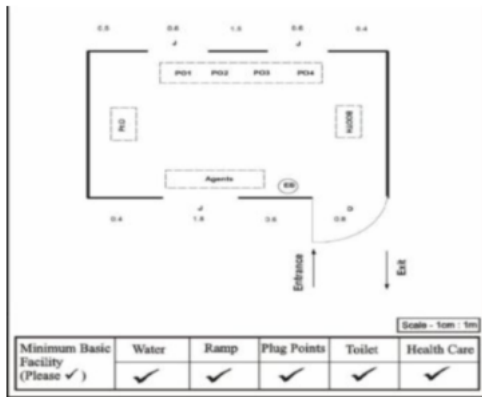

Google Map View

Polling Station Building Front View

Polling Station Front View

Cad View

Key MAP View

1 பெயர் : மோசஸ் தந்தை பெயர்: அந்தோனி வீட்டு எண் : 1 வயது : 59 பாலினம் : ஆண் Photo is available	NUS1879170	# 2 பெயர் : கௌதம் ப கணவர் பெயர்: பலராமன் வீட்டு எண் : 1 வயது : 33 பாலினம் : ஆண் Photo is available	NUS1879188	3 பெயர் : தனபால் ச தந்தை பெயர்: சம்பத் வீட்டு எண் : 1 வயது : 48 பாலினம் : ஆண் Photo is available	NUS1564517
4 பெயர் : கலைச்செல்வி கணவர் பெயர்: தண்டாயுதபாணி வீட்டு எண் : 1 வயது : 43 பாலினம் : பெண் Photo is available	NUS0342881	5 பெயர் : சந்திரசேகர் தந்தை பெயர்: சந்தானகுமார் வீட்டு எண் : 1 வயது : 41 பாலினம் : ஆண் Photo is available	NUS1564897	6 பெயர் : பாலாஜி தந்தை பெயர்: ராமன் வீட்டு எண் : 1 வயது : 41 பாலினம் : ஆண் Photo is available	NUS0827683
7 பெயர் : இளவரசன் தந்தை பெயர்: ரவிச்சந்திரன் வீட்டு எண் : 1 வயது : 35 பாலினம் : ஆண் Photo is available	NUS0343079	8 பெயர் : சுரேஷ் தந்தை பெயர்: சங்கர் வீட்டு எண் : 1 வயது : 35 பாலினம் : ஆண் Photo is available	NUS0342766	9 பெயர் : குமாரி கணவர் பெயர்: மணிகண்டன் வீட்டு எண் : 1 வயது : 34 பாலினம் : பெண் Photo is available	NUS0727446
10 பெயர் : சந்தோஷ்குமார் தந்தை பெயர்: அருணாசலம் வீட்டு எண் : 1 வயது : 29 பாலினம் : ஆண் Photo is available	NUS1564566	11 பெயர் : சஞ்ஜெய்குமார் அ மு தாயின் பெயர்: முத்தமிழ்செல்வி வீட்டு எண் : 1/7அ வயது : 22 பாலினம் : ஆண் Photo is available	NUS2899490	12 பெயர் : விக்னேஷ் தந்தை பெயர்: துரைராஜ் வீட்டு எண் : 1-8 வயது : 32 பாலினம் : ஆண் Photo is available	NUS1162510
# 13 பெயர் : வளன் அரசு துரைராஜ் தந்தை பெயர்: துரைராஜ் வீட்டு எண் : 1-8C வயது : 36 பாலினம் : ஆண் Photo is available	KRC9545377	14 பெயர் : வெற்றிச்செல்வன் கணவர் பெயர்: ஆயி வீட்டு எண் : 1-15E வயது : 60 பாலினம் : பெண் Photo is available	NUS1932045	15 பெயர் : லட்சுமி தந்தை பெயர்: தனபால் வீட்டு எண் : 1-15e வயது : 40 பாலினம் : பெண் Photo is available	NUS1564459
16 பெயர் : வடிவேலன் தந்தை பெயர்: ஆயி வீட்டு எண் : 1-15E வயது : 39 பாலினம் : ஆண் Photo is available	NUS1932052	17 பெயர் : செந்தில்குமார் தந்தை பெயர்: நடராஜன் வீட்டு எண் : 1a வயது : 44 பாலினம் : ஆண் Photo is available	NUS0647396	18 பெயர் : சாரதாதேவி கணவர் பெயர்: செந்தில்குமார் வீட்டு எண் : 1a வயது : 41 பாலினம் : பெண் Photo is available	NUS0647438
19 பெயர் : வினோத்குமார் தந்தை பெயர்: குணசேகரன் வீட்டு எண் : 2 வயது : 37 பாலினம் : ஆண் Photo is available	NUS0646505	20 பெயர் : தேவிதுருவ கணவர் பெயர்: செந்தில்குமார் வீட்டு எண் : 2 வயது : 37 பாலினம் : பெண் Photo is available	NUS1162478	21 பெயர் : சதிஷ் தந்தை பெயர்: சிவகுமார் வீட்டு எண் : 2 வயது : 31 பாலினம் : ஆண் Photo is available	NUS1162544
22 பெயர் : சரண்ரோஸ் தந்தை பெயர்: வெங்கடமோகனராவ் வீட்டு எண் : 2-1 வயது : 31 பாலினம் : பெண் Photo is available	NUS1162502	23 பெயர் : சிவகுமார் தந்தை பெயர்: அப்பாராவ் வீட்டு எண் : 2-1A வயது : 57 பாலினம் : ஆண் Photo is available	NUS1820422	24 பெயர் : விஜயலட்சுமி தந்தை பெயர்: பூர்ணசந்திரசேகரன் வீட்டு எண் : 2-1A-1 வயது : 51 பாலினம் : பெண் Photo is available	NUS1820331
25 பெயர் : கவி கஷ்மிதா தந்தை பெயர்: பூர்ணசந்திரசேகரன் வீட்டு எண் : 2-1A-1 வயது : 29 பாலினம் : பெண் Photo is available	NUS1820372	26 பெயர் : கீர்த்திகா தந்தை பெயர்: ஏகான ராவ் வீட்டு எண் : 2/1ஏ/1 வயது : 25 பாலினம் : பெண் Photo is available	NUS2041168	27 பெயர் : விஜயலக்ஷ்மி தந்தை பெயர்: பெரியசாமி வீட்டு எண் : 2-3 வயது : 40 பாலினம் : பெண் Photo is available	KRC7104003
28 பெயர் : நதியா கணவர் பெயர்: சதிஷ் வீட்டு எண் : 2-8d வயது : 35 பாலினம் : பெண் Photo is available	NUS1357011	29 பெயர் : சங்கீதா தந்தை பெயர்: சீனிவாசன் வீட்டு எண் : 2-8d வயது : 32 பாலினம் : பெண் Photo is available	NUS1357003	30 பெயர் : வெங்கடமோகனராவ் தந்தை பெயர்: அல்லூரய்யா வீட்டு எண் : 2A வயது : 63 பாலினம் : ஆண் Photo is available	NUS0068155