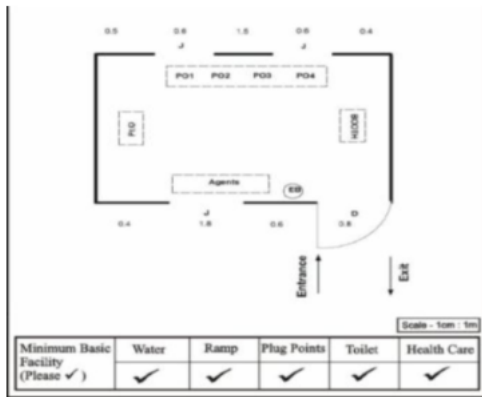

வாக்காளர் பதிவு அலுவலரின்
கையொப்பம்

Nazri Naksha

Google Map View

Polling Station Building Front View

Polling Station Front View

Cad View

Key MAP View

| | | | | | | | | | | | |
|------|------------|---|--------------------|----|------------|--|--------------------|----|------------|---|--------------------|
| 1 | NUS0651174 | பெயர் : வெ ஜெயந்தி கணவர் பெயர்: பார்த்தீபன் வீட்டு எண் : 1 வயது : 60 பாலினம் : பெண் | Photo is available | 2 | NUS1357672 | பெயர் : ஷோபனா கணவர் பெயர்: சிவனேசன் வீட்டு எண் : 1 வயது : 38 பாலினம் : பெண் | Photo is available | 3 | NUS2598688 | பெயர் : கோவிந்தராஜலு இதரர் பெயர்: நிர்மலா வீட்டு எண் : 1/54 வயது : 76 பாலினம் : ஆண் | Photo is available |
| 4 | NUS2627594 | பெயர் : நிர்மலா கணவர் பெயர்: கோவிந்தராஜ் வீட்டு எண் : 1/54 வயது : 71 பாலினம் : பெண் | Photo is available | 5 | NUS1358209 | பெயர் : மதன் சீனிவாசன் தந்தை பெயர்: குமார் வீட்டு எண் : 4 வயது : 31 பாலினம் : ஆண் | Photo is available | 6 | NUS0649749 | பெயர் : ரேவதி கணவர் பெயர்: கிருஷ்ணசாமி வீட்டு எண் : 5 வயது : 43 பாலினம் : பெண் | Photo is available |
| 7 | NUS0650143 | பெயர் : குலாம்தஸ்தகீர் தந்தை பெயர்: அப்துல்லா வீட்டு எண் : 5 வயது : 43 பாலினம் : ஆண் | Photo is available | 8 | NUS0684290 | பெயர் : சந்தியா தந்தை பெயர்: ராதாகிருஷ்ணன் வீட்டு எண் : 5 வயது : 38 பாலினம் : பெண் | Photo is available | 9 | NUS2432789 | பெயர் : முனிரத்தினம் கணவர் பெயர்: ராதாகிருஷ்ணன் வீட்டு எண் : 5-2 வயது : 76 பாலினம் : பெண் | Photo is available |
| 10 | KRC8700247 | பெயர் : கிருஷ்ணசாமி தந்தை பெயர்: ராதாகிருஷ்ணன் வீட்டு எண் : 5-2 வயது : 48 பாலினம் : ஆண் | Photo is available | 11 | NUS2432813 | பெயர் : வர்க்கிஸ் தந்தை பெயர்: தேவசி வீட்டு எண் : 6-1 வயது : 89 பாலினம் : ஆண் | Photo is available | 12 | NUS2432821 | பெயர் : ரோஸ்சிலி கணவர் பெயர்: வர்க்கிஸ் வீட்டு எண் : 6-1 வயது : 80 பாலினம் : பெண் | Photo is available |
| # 13 | KRC8700577 | பெயர் : ஜி வி லிஜூ தந்தை பெயர்: வர்க்கிஸ் வீட்டு எண் : பு எண்.6,ஓ எண்.14/3,ராதாகிருஷ் வயது : 57 பாலினம் : ஆண் | Photo is available | 14 | KRC7071442 | பெயர் : கவிதா கணவர் பெயர்: லீஜீ வீட்டு எண் : 6-2 வயது : 49 பாலினம் : பெண் | Photo is available | 15 | KRC8700601 | பெயர் : ஜாய் தந்தை பெயர்: வர்க்கிஸ் வீட்டு எண் : 6-3 வயது : 56 பாலினம் : ஆண் | Photo is available |
| 16 | KRC9022138 | பெயர் : சோனியா கணவர் பெயர்: ஜாய் வீட்டு எண் : 6-3 வயது : 48 பாலினம் : பெண் | Photo is available | 17 | NUS0652073 | பெயர் : ராமகிருஷ்ணன் தந்தை பெயர்: குப்புசாமி வீட்டு எண் : 7 வயது : 54 பாலினம் : ஆண் | Photo is available | 18 | NUS0652115 | பெயர் : லட்சுமி கணவர் பெயர்: ராமகிருஷ்ணன் வீட்டு எண் : 7 வயது : 50 பாலினம் : பெண் | Photo is available |
| 19 | NUS0727602 | பெயர் : ரஞ்சித் பிரசாந்த் தந்தை பெயர்: வேங்கடபிரசாத் வீட்டு எண் : 7 வயது : 33 பாலினம் : ஆண் | Photo is available | 20 | KRC8700692 | பெயர் : வசந்தா கணவர் பெயர்: புருஷோத்தமன் வீட்டு எண் : 7-3 வயது : 68 பாலினம் : பெண் | Photo is available | 21 | NUS2598365 | பெயர் : ரூபன் தந்தை பெயர்: ராமக்கிருஷ்ணன் வீட்டு எண் : 7/13/5 வயது : 23 பாலினம் : ஆண் | Photo is available |
| 22 | NUS0651331 | பெயர் : லோகநாதன் தந்தை பெயர்: வீரராகவன் வீட்டு எண் : 7-57 வயது : 49 பாலினம் : ஆண் | Photo is available | 23 | KRC7106131 | பெயர் : இமாபிந்து கணவர் பெயர்: சங்கர் வீட்டு எண் : 8-1 வயது : 50 பாலினம் : பெண் | Photo is available | 24 | KRC7072705 | பெயர் : கஜேந்திரன் தந்தை பெயர்: முருகேசன் வீட்டு எண் : 8-2 வயது : 76 பாலினம் : ஆண் | Photo is available |
| 25 | KRC7072697 | பெயர் : மல்லிகா கணவர் பெயர்: கஜேந்திரன் வீட்டு எண் : 8-2 வயது : 64 பாலினம் : பெண் | Photo is available | 26 | KRC7076110 | பெயர் : சிவம் தந்தை பெயர்: கஜேந்திரன் வீட்டு எண் : 8-2 வயது : 48 பாலினம் : ஆண் | Photo is available | 27 | KRC9145277 | பெயர் : செந்தில்முருகேசன் தந்தை பெயர்: கஜேந்திரன் வீட்டு எண் : 8-2 வயது : 45 பாலினம் : ஆண் | Photo is available |
| 28 | NUS0159582 | பெயர் : கோமதி கணவர் பெயர்: மெய்யப்பன் வீட்டு எண் : 8-2 வயது : 42 பாலினம் : பெண் | Photo is available | 29 | NUS1358654 | பெயர் : கார்த்திகேயன் தந்தை பெயர்: மாசிலாமணி வீட்டு எண் : 9 வயது : 49 பாலினம் : ஆண் | Photo is available | 30 | NUS0827923 | பெயர் : ஜோஸ்னாதேவி தந்தை பெயர்: மல்லேஸ்வரராவ் வீட்டு எண் : 9 வயது : 41 பாலினம் : பெண் | Photo is available |