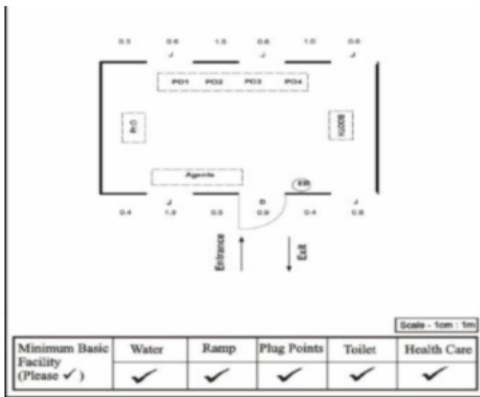

Google Map View

Polling Station Building Front View

Polling Station Front View

Cad View

Key MAP View

1 பெயர் : மகாலிங்கம் தந்தை பெயர்: சீபபையன் வீட்டு எண் : 1 வயது : 62 பாலினம் : ஆண்	NUS0684514 Photo is available	2 பெயர் : செல்லம்மாள் கணவர் பெயர்: அறிவுமணி வீட்டு எண் : 1 வயது : 61 பாலினம் : பெண்	NUS0684530 Photo is available	3 பெயர் : சுதா கணவர் பெயர்: மகாலிங்கம் வீட்டு எண் : 1 வயது : 56 பாலினம் : பெண்	NUS0684522 Photo is available
4 பெயர் : அமுதா கணவர் பெயர்: ராமு வீட்டு எண் : 1 வயது : 45 பாலினம் : பெண்	NUS1026681 Photo is available	5 பெயர் : மணிகண்டன் தந்தை பெயர்: மாரிமுத்து வீட்டு எண் : 1 வயது : 43 பாலினம் : ஆண்	NUS1200708 Photo is available	6 பெயர் : பிரபாவதி தந்தை பெயர்: மகாலிங்கம் வீட்டு எண் : 1 வயது : 34 பாலினம் : பெண்	NUS0651026 Photo is available
7 பெயர் : ஜெயந்தி தந்தை பெயர்: மனோகரன் வீட்டு எண் : 1 வயது : 33 பாலினம் : பெண்	NUS1027325 Photo is available	8 பெயர் : சாகித்யா தந்தை பெயர்: கமலக்கண்ணன் வீட்டு எண் : 1 வயது : 28 பாலினம் : பெண்	NUS1725142 Photo is available	9 பெயர் : சசில்சுந்தர் தந்தை பெயர்: மனோகரன் வீட்டு எண் : 1A வயது : 34 பாலினம் : ஆண்	NUS0828301 Photo is available
10 பெயர் : ஓம்பிரபாஷ் தந்தை பெயர்: பெளர்லால் வீட்டு எண் : 1C வயது : 39 பாலினம் : ஆண்	KRC8746760 Photo is available	11 பெயர் : கமலகண்ணன் தந்தை பெயர்: ராஜாராம் வீட்டு எண் : 2-2 வயது : 63 பாலினம் : ஆண்	NUS2433456 Photo is available	12 பெயர் : சசிரேகா கணவர் பெயர்: கமலகண்ணன் வீட்டு எண் : 2-2 வயது : 60 பாலினம் : பெண்	NUS2433464 Photo is available
13 பெயர் : நிஷா கணவர் பெயர்: பாண்டியன் வீட்டு எண் : 2C வயது : 25 பாலினம் : பெண்	NUS2108629 Photo is available	14 பெயர் : பா அசோகன் தந்தை பெயர்: பாலகுருசாமி வீட்டு எண் : 3 வயது : 60 பாலினம் : ஆண்	NUS2912749 Photo is available	15 பெயர் : மகேஸ்வரி கணவர் பெயர்: அசோகன் வீட்டு எண் : 3 வயது : 54 பாலினம் : பெண்	NUS0089920 Photo is available
16 பெயர் : லோதநாதன் தந்தை பெயர்: வைகுண்டராமன் வீட்டு எண் : 3 வயது : 51 பாலினம் : ஆண்	NUS1565423 Photo is available	17 பெயர் : தீபா கணவர் பெயர்: சங்கர் வீட்டு எண் : 3 வயது : 40 பாலினம் : பெண்	NUS1862986 Photo is available	18 பெயர் : ரஞ்சித் ராஜா தந்தை பெயர்: அசோகன் வீட்டு எண் : 03 வயது : 39 பாலினம் : ஆண்	NUS2042349 Photo is available
19 பெயர் : விஜயா கணவர் பெயர்: விஜயகுமார் வீட்டு எண் : 3/4 வயது : 48 பாலினம் : பெண்	KRC9546300 Photo is available	20 பெயர் : ரசிகா ஏ தந்தை பெயர்: அசோகன் பா வீட்டு எண் : 3/5 வயது : 22 பாலினம் : பெண்	NUS2701712 Photo is available	21 பெயர் : சரஸ்வதி கணவர் பெயர்: புண்ணியகோட்டி வீட்டு எண் : 3-9 வயது : 69 பாலினம் : பெண்	NUS0828541 Photo is available
22 பெயர் : உதயகுமார் தந்தை பெயர்: சூப்பிரமணி வீட்டு எண் : 3-9 வயது : 50 பாலினம் : ஆண்	NUS1215664 Photo is available	23 பெயர் : ரமேஷ் தந்தை பெயர்: புண்ணியகோட்டி வீட்டு எண் : 3-9 வயது : 47 பாலினம் : ஆண்	NUS0828160 Photo is available	24 பெயர் : தேவி தந்தை பெயர்: ரமேஷ் வீட்டு எண் : 3-9 வயது : 41 பாலினம் : ஆண்	NUS0828533 Photo is available
25 பெயர் : ஏல.சந்தியா தந்தை பெயர்: வீ.லோகநாதன் வீட்டு எண் : 3/9 வயது : 26 பாலினம் : பெண்	NUS2486454 Photo is available	# 26 பெயர் : லோ திவ்யா தந்தை பெயர்: வீ.லோகநாதன் வீட்டு எண் : 3/9 வயது : 24 பாலினம் : பெண்	NUS2486462 Photo is available	27 பெயர் : லோ பத்ம பிரியா தந்தை பெயர்: லோகநாதன் வீட்டு எண் : 3/9 வயது : 22 பாலினம் : பெண்	NUS2913606 Photo is available
28 பெயர் : நடராஜன் தந்தை பெயர்: செளந்தரபாண்டியன் வீட்டு எண் : 3-15 வயது : 53 பாலினம் : ஆண்	NUS1162940 Photo is available	29 பெயர் : காமாட்சி கணவர் பெயர்: நடராஜன் வீட்டு எண் : 3-15 வயது : 44 பாலினம் : பெண்	NUS1162932 Photo is available	30 பெயர் : ராகசுதா தந்தை பெயர்: பன்னீர்செல்வம் வீட்டு எண் : 3A வயது : 36 பாலினம் : பெண்	KRC9546235 Photo is available