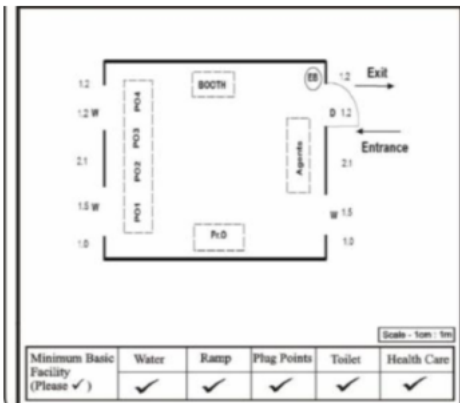

Google Map View

Polling Station Building Front View

Polling Station Front View

Cad View

Key MAP View

1 பெயர் : கௌரி கணவர் பெயர்: ராதா வீட்டு எண் : 1 வயது : 63 பாலினம் : பெண் Photo is available	NUS0899047	2 பெயர் : தேவி கணவர் பெயர்: சம்பத் வீட்டு எண் : 1 வயது : 63 பாலினம் : பெண் Photo is available	NUS1410331	3 பெயர் : சாக்கோ தந்தை பெயர்: ஜான் வீட்டு எண் : 1 வயது : 62 பாலினம் : ஆண் Photo is available	NUS1656982
4 பெயர் : செல்வம்மாள் கணவர் பெயர்: சுப்பிரமணி வீட்டு எண் : 1 வயது : 61 பாலினம் : பெண் Photo is available	KRC8788069	5 பெயர் : மல்லிகா கணவர் பெயர்: மோகன் வீட்டு எண் : 1 வயது : 59 பாலினம் : பெண் Photo is available	NUS1884543	6 பெயர் : செல்வம் தந்தை பெயர்: வேம்பன் வீட்டு எண் : 1 வயது : 55 பாலினம் : ஆண் Photo is available	NUS2551620
7 பெயர் : ஓமனா கணவர் பெயர்: ஜாக்கோ வீட்டு எண் : 1 வயது : 50 பாலினம் : பெண் Photo is available	KRC5638549	8 பெயர் : பெரியசாமி தந்தை பெயர்: துரை பாண்டி வீட்டு எண் : 1 வயது : 49 பாலினம் : ஆண் Photo is available	NUS1095801	9 பெயர் : கார்மேகம் தந்தை பெயர்: கந்தசாமி வீட்டு எண் : 1 வயது : 49 பாலினம் : ஆண் Photo is available	NUS0872341
10 பெயர் : தமிழ் செல்வி கணவர் பெயர்: பெரியசாமி வீட்டு எண் : 1 வயது : 45 பாலினம் : பெண் Photo is available	NUS1095819	11 பெயர் : கீதா தந்தை பெயர்: சரவணன் வீட்டு எண் : 1 வயது : 44 பாலினம் : ஆண் Photo is available	NUS0484675	12 பெயர் : சரஸ்வதி கணவர் பெயர்: கார்மேகம் வீட்டு எண் : 1 வயது : 41 பாலினம் : பெண் Photo is available	NUS0872358
13 பெயர் : ரேணுகாசௌத்திரி கணவர் பெயர்: வேல்முருகன் வீட்டு எண் : 1 வயது : 38 பாலினம் : பெண் Photo is available	NUS0485755	14 பெயர் : கற்பகவல்லி கணவர் பெயர்: சந்திரசேகர் வீட்டு எண் : 1 வயது : 37 பாலினம் : பெண் Photo is available	NUS0899211	15 பெயர் : கிர்ஸ் சகோ தந்தை பெயர்: சக்கோ வீட்டு எண் : 1 வயது : 27 பாலினம் : பெண் Photo is available	NUS2551794
16 பெயர் : அர்ச்சனா தேவி தந்தை பெயர்: செல்வம் வீட்டு எண் : 1 வயது : 25 பாலினம் : பெண் Photo is available	NUS2552370	17 பெயர் : பிரீதா தந்தை பெயர்: செல்வம் வீட்டு எண் : 1 வயது : 24 பாலினம் : பெண் Photo is available	NUS2552776	18 பெயர் : ஜான் சாமுவேல் தந்தை பெயர்: சாக்கோ வீட்டு எண் : 1 வயது : 20 பாலினம் : ஆண் Photo is available	NUS2824167
19 பெயர் : ஹர்ஷினி தந்தை பெயர்: முத்துசாமி வீட்டு எண் : 1-1 வயது : 28 பாலினம் : பெண் Photo is available	NUS1756154	20 பெயர் : காமேஸ்வரன் மு தந்தை பெயர்: முத்துசாமி வீட்டு எண் : 1/1 வயது : 26 பாலினம் : ஆண் Photo is available	NUS2020527	21 பெயர் : சுப்பிரமணி தந்தை பெயர்: முருகப்பன் வீட்டு எண் : 1-31 வயது : 69 பாலினம் : ஆண் Photo is available	NUS0257717
22 பெயர் : சசி கணவர் பெயர்: ராஜி வீட்டு எண் : 1-52 வயது : 40 பாலினம் : பெண் Photo is available	NUS1656941	23 பெயர் : மகாலட்சுமி கணவர் பெயர்: சிட்டிபாபு வீட்டு எண் : 1ஏ வயது : 65 பாலினம் : பெண் Photo is available	NUS2521300	24 பெயர் : அண்ணாதுரை தந்தை பெயர்: கண்ணையன் வீட்டு எண் : 1A வயது : 61 பாலினம் : ஆண் Photo is available	NUS0257758
25 பெயர் : ரகு தந்தை பெயர்: தண்டபாணி வீட்டு எண் : 1ஏ வயது : 58 பாலினம் : ஆண் Photo is available	NUS3012648	26 பெயர் : இந்திராணி கணவர் பெயர்: ரகு வீட்டு எண் : 1ஏ வயது : 57 பாலினம் : பெண் Photo is available	NUS2855765	27 பெயர் : குமார் தந்தை பெயர்: மணி வீட்டு எண் : 1A வயது : 56 பாலினம் : ஆண் Photo is available	NUS2175453
28 பெயர் : சந்திரா கணவர் பெயர்: அண்ணாதுரை வீட்டு எண் : 1A வயது : 51 பாலினம் : பெண் Photo is available	NUS0257766	29 பெயர் : சந்திரன் தந்தை பெயர்: தனுஷ்கோடி வீட்டு எண் : 1A வயது : 41 பாலினம் : ஆண் Photo is available	NUS1858976	30 பெயர் : ரேணுகா கணவர் பெயர்: கோதண்டராமன் வீட்டு எண் : 1ஏ வயது : 34 பாலினம் : பெண் Photo is available	NUS2855757