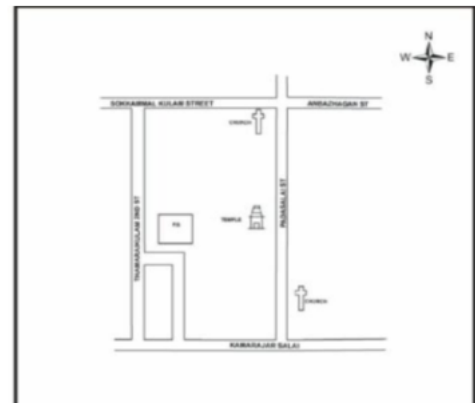

Cad View

Key MAP View