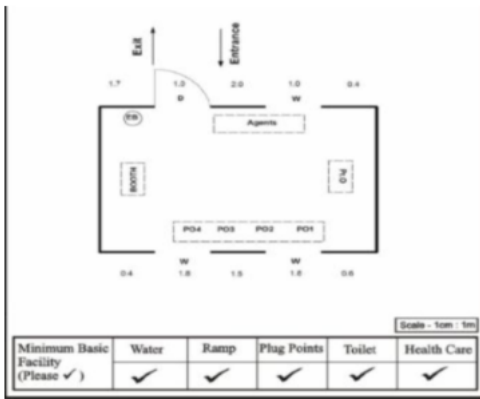

Google Map View

Polling Station Building Front View

Polling Station Front View

Cad View

Key MAP View

1 பெயர் : கொண்டம்மாள் கணவர் பெயர்: மாலகொண்டையா வீட்டு எண் : 1 வயது : 72 பாலினம் : பெண் Photo is available	NUS1163765	2 பெயர் : சியாமளாதேவி கணவர் பெயர்: ஆதிநாராயணமூர்த்தி வீட்டு எண் : 1 வயது : 67 பாலினம் : பெண் Photo is available	NUS0396481	3 பெயர் : விஜய் தந்தை பெயர்: ஆதிநாராயணமூர்த்தி வீட்டு எண் : 1 வயது : 46 பாலினம் : ஆண் Photo is available	NUS0396499
4 பெயர் : ஷரத் தந்தை பெயர்: விஜயகுமார் வீட்டு எண் : 1 வயது : 32 பாலினம் : ஆண் Photo is available	NUS1028109	5 பெயர் : பீரிதிதி தந்தை பெயர்: திருப்பால் வீட்டு எண் : 1 வயது : 32 பாலினம் : பெண் Photo is available	NUS1163922	6 பெயர் : பிரவீன் தந்தை பெயர்: திருப்பால் வீட்டு எண் : 1 வயது : 30 பாலினம் : ஆண் Photo is available	NUS1566322
7 பெயர் : பிரசாத் தந்தை பெயர்: திருப்பால் வீட்டு எண் : 1 வயது : 29 பாலினம் : ஆண் Photo is available	NUS1566603	8 பெயர் : அமுதா ஆறுமுகம் கணவர் பெயர்: ஆறுமுகம் வீட்டு எண் : 1/15பி வயது : 51 பாலினம் : பெண் Photo is available	NUS3020286	9 பெயர் : மணிகண்டன் தந்தை பெயர்: ஏழுமலை வீட்டு எண் : 1-16 வயது : 45 பாலினம் : ஆண் Photo is available	NUS0396515
10 பெயர் : திலகவதி கணவர் பெயர்: மணிகண்டன் வீட்டு எண் : 1-16 வயது : 43 பாலினம் : பெண் Photo is available	NUS0396523	11 பெயர் : சித்தலிங்கம் தந்தை பெயர்: கங்காதரன் வீட்டு எண் : 1-95B-1 வயது : 69 பாலினம் : ஆண் Photo is available	KRC3205093	12 பெயர் : சீனிபீட்டர் செல்வ ராஜ் தந்தை பெயர்: ஆபிரகாம் வீட்டு எண் : 1-127 வயது : 76 பாலினம் : ஆண் Photo is available	NUS0396580
13 பெயர் : சாந்தி முகில் கணவர் பெயர்: செல்வராஜ் வீட்டு எண் : 1-127 வயது : 71 பாலினம் : பெண் Photo is available	NUS0396598	14 பெயர் : அமல ஆனந்த் தந்தை பெயர்: செல்வராஜ் வீட்டு எண் : 1-127 வயது : 47 பாலினம் : ஆண் Photo is available	NUS0396606	15 பெயர் : லக்ஷ்மிபிரியா கணவர் பெயர்: கண்ணன் வீட்டு எண் : 1A வயது : 28 பாலினம் : பெண் Photo is available	NUS1933712
16 பெயர் : அஜீத் குமார் தந்தை பெயர்: பிரகாஷ் ராஜ் வீட்டு எண் : 2 வயது : 27 பாலினம் : ஆண் Photo is available	NUS1977628	17 பெயர் : நவீன்குமார் தந்தை பெயர்: பிரகாஷ் ராஜ் வீட்டு எண் : 2 வயது : 26 பாலினம் : ஆண் Photo is available	NUS1984889	18 பெயர் : அபிஷேக் தந்தை பெயர்: நரசிம்மராஜ் வீட்டு எண் : 2/2 வயது : 22 பாலினம் : ஆண் Photo is available	NUS2807022
19 பெயர் : கோபிவெங்கடேசன் தந்தை பெயர்: வெங்கடேசன் வீட்டு எண் : 2/4,சத்தியமூர்த்திநக வயது : 28 பாலினம் : ஆண் Photo is available	NUS2859478	20 பெயர் : சீனிவாசன் தந்தை பெயர்: வெங்கடேசன் வீட்டு எண் : 3/4 வயது : 33 பாலினம் : ஆண் Photo is available	NUS2791028	21 பெயர் : கொண்டையா தந்தை பெயர்: ராஜன்னா வீட்டு எண் : 3-5 வயது : 69 பாலினம் : ஆண் Photo is available	NUS1933480
22 பெயர் : ராஜகலா தந்தை பெயர்: விஜய் வீட்டு எண் : 3-5 வயது : 32 பாலினம் : பெண் Photo is available	NUS1276146	23 பெயர் : ரமேஷ் தந்தை பெயர்: சுந்தரம் வீட்டு எண் : 3/95எ வயது : 49 பாலினம் : ஆண் Photo is available	NUS2476372	24 பெயர் : கோதண்டன் தந்தை பெயர்: ராமஜெயம் வீட்டு எண் : 3-95C-4 வயது : 77 பாலினம் : ஆண் Photo is available	NUS2440147
25 பெயர் : சதீஷ் தந்தை பெயர்: கருப்பண்ணன் வீட்டு எண் : 3-127 வயது : 35 பாலினம் : ஆண் Photo is available	NUS0396788	26 பெயர் : கொண்டையா தந்தை பெயர்: நரசையா வீட்டு எண் : 4 வயது : 78 பாலினம் : ஆண் Photo is available	NUS0069534	27 பெயர் : சொவர்ணலதா தந்தை பெயர்: டேனியல் வீட்டு எண் : 4/0 வயது : 26 பாலினம் : பெண் Photo is available	NUS2537306
28 பெயர் : ஸ்ரேயா வர்ஷினி தந்தை பெயர்: சரவணன் வீட்டு எண் : 4-1 வயது : 30 பாலினம் : பெண் Photo is available	NUS1458058	29 பெயர் : மேரி கணவர் பெயர்: பாலநரசய்யா வீட்டு எண் : 4-3 வயது : 41 பாலினம் : பெண் Photo is available	NUS1458041	30 பெயர் : நதியா கணவர் பெயர்: ரகுநாத் வீட்டு எண் : 4/95 ஆஈ வயது : 39 பாலினம் : பெண் Photo is available	FZG1183003