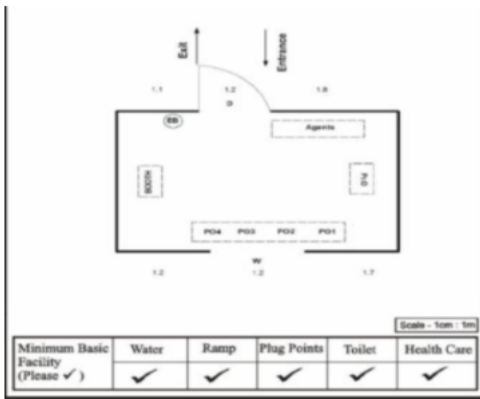

Google Map View

Polling Station Building Front View

Polling Station Front View

Cad View

Key MAP View

1 பெயர் : தயாளன் தந்தை பெயர்: கோவிந்தன் வீட்டு எண் : 1 வயது : 65 பாலினம் : ஆண் Photo is available	KRC3393881	2 பெயர் : விஜயகுமாரி கணவர் பெயர்: தயாளன் வீட்டு எண் : 1 வயது : 57 பாலினம் : பெண் Photo is available	KRC3393865	3 பெயர் : இந்துமதி தந்தை பெயர்: தயாளன் வீட்டு எண் : 1 வயது : 39 பாலினம் : பெண் Photo is available	KRC7093487
4 பெயர் : தமிழ்செல்வி தந்தை பெயர்: தயாலன் வீட்டு எண் : 3-1 வயது : 35 பாலினம் : பெண் Photo is available	NUS0121558	5 பெயர் : பாஞ்சாலை கணவர் பெயர்: எட்டி வீட்டு எண் : 4 வயது : 73 பாலினம் : பெண் Photo is available	KRC3388196	6 பெயர் : கமலகண்ணன் தந்தை பெயர்: எட்டி வீட்டு எண் : 4 வயது : 49 பாலினம் : ஆண் Photo is available	KRC3392792
7 பெயர் : ராதிகா தந்தை பெயர்: கமலக்கண்ணன் வீட்டு எண் : 4 வயது : 40 பாலினம் : பெண் Photo is available	NUS0396960	8 பெயர் : ஓபம்மா கணவர் பெயர்: கொண்டையாப் வீட்டு எண் : 0/4 வயது : 73 பாலினம் : பெண் Photo is available	NUS2123594	9 பெயர் : வாய்ஸ்வேதா தந்தை பெயர்: யோவன் வீட்டு எண் : 0/4 சத்தியமூர்த்தி நகர் வயது : 23 பாலினம் : பெண் Photo is available	NUS2660488
10 பெயர் : குருபாவதி தந்தை பெயர்: ரவி வீட்டு எண் : 5/12 வயது : 27 பாலினம் : பெண் Photo is available	NUS2629053	11 பெயர் : ஸ்ரீருதி தந்தை பெயர்: ரவி வீட்டு எண் : 5/12 வயது : 23 பாலினம் : பெண் Photo is available	NUS2629103	12 பெயர் : ரவிசந்திரன் தந்தை பெயர்: மாணிக்கம் வீட்டு எண் : 6 வயது : 50 பாலினம் : ஆண் Photo is available	KRC3207529
13 பெயர் : தஞ்சைமலைநாயகி கணவர் பெயர்: ரவிசந்திரன் வீட்டு எண் : 6 வயது : 48 பாலினம் : பெண் Photo is available	KRC3394095	14 பெயர் : க்லோரி வெங்கட்ராஜ் கணவர் பெயர்: தேவசஹாயம் வீட்டு எண் : 06 வயது : 26 பாலினம் : பெண் Photo is available	NUS2578557	15 பெயர் : அபிஷாசு தந்தை பெயர்: வெங்கட்ராஜ் வீட்டு எண் : 06 வயது : 24 பாலினம் : ஆண் Photo is available	NUS2577161
16 பெயர் : தனலக்ஷ்மி தந்தை பெயர்: ராவாநாயகர் வீட்டு எண் : 07 வயது : 23 பாலினம் : பெண் Photo is available	NUS2578490	17 பெயர் : ஏனோஸ் தந்தை பெயர்: சினிவாசன் வீட்டு எண் : 15 வயது : 24 பாலினம் : ஆண் Photo is available	NUS2628923	18 பெயர் : சனில் குமார் தந்தை பெயர்: கோட்டையா வீட்டு எண் : 20/1 வயது : 23 பாலினம் : ஆண் Photo is available	NUS2578508
19 பெயர் : விஜயா பிரியதர்ஷினி தந்தை பெயர்: மோஸ் வீட்டு எண் : 21 வயது : 25 பாலினம் : பெண் Photo is available	NUS2123396	20 பெயர் : எஸ்தர் ரவி தந்தை பெயர்: ரமேஷ் வீட்டு எண் : 21A வயது : 27 பாலினம் : பெண் Photo is available	NUS2121465	21 பெயர் : அபீநேஷ் தந்தை பெயர்: அந்தோனி வீட்டு எண் : 23 வயது : 23 பாலினம் : ஆண் Photo is available	NUS2578532
22 பெயர் : அப்ராகம் தந்தை பெயர்: ஜோசஃப் வீட்டு எண் : 25 வயது : 43 பாலினம் : ஆண் Photo is available	NUS2123404	23 பெயர் : சாரம்மா கணவர் பெயர்: அப்ராஹம் வீட்டு எண் : 25 வயது : 35 பாலினம் : பெண் Photo is available	NUS2117349	24 பெயர் : ஆகாஷ் தந்தை பெயர்: சக்கரவர்த்தி வீட்டு எண் : 25 வயது : 23 பாலினம் : ஆண் Photo is available	NUS2628808
25 பெயர் : கார்த்திக் தந்தை பெயர்: ரவிசந்தரன் வீட்டு எண் : 26/2 வயது : 26 பாலினம் : ஆண் Photo is available	NUS2044709	26 பெயர் : தனம்மாள் தந்தை பெயர்: ஐசக் ரத்தினம் வீட்டு எண் : 30 வயது : 31 பாலினம் : பெண் Photo is available	NUS2476430	27 பெயர் : பிரீத்தி தந்தை பெயர்: கோடேஷ்வரராவு வீட்டு எண் : 39/4 வயது : 24 பாலினம் : பெண் Photo is available	NUS2618189
28 பெயர் : கொண்டம்மா கணவர் பெயர்: மணி வீட்டு எண் : 40 வயது : 45 பாலினம் : பெண் Photo is available	NUS2520351	29 பெயர் : விஜய் தந்தை பெயர்: ராமையா வீட்டு எண் : 43 வயது : 24 பாலினம் : ஆண் Photo is available	NUS2579878	30 பெயர் : விஜய் தந்தை பெயர்: மோசஸ் வீட்டு எண் : 52 வயது : 26 பாலினம் : ஆண் Photo is available	NUS2125292