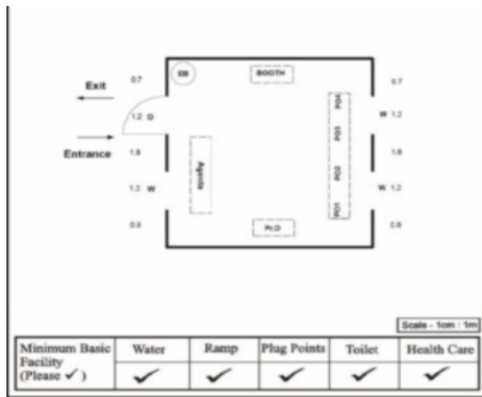

Nazri Naksha

Google Map View

Polling Station Building Front View

Polling Station Front View

Cad View

Key MAP View

1 பெயர் : சரன்ராஜ் தந்தை பெயர்: தாஸ் வீட்டு எண் : 1 வயது : 49 பாலினம் : ஆண்	NUS1821974 Photo is available	2 பெயர் : டமுருகேசன் தந்தை பெயர்: சுகேரன் வீட்டு எண் : 1 வயது : 48 பாலினம் : ஆண்	NUS1029172 Photo is available	3 பெயர் : சித்ரா கணவர் பெயர்: முருகேசன் வீட்டு எண் : 1 வயது : 44 பாலினம் : பெண்	NUS1029164 Photo is available
4 பெயர் : சத்தியா கணவர் பெயர்: காந்திதாசன் வீட்டு எண் : 1 வயது : 42 பாலினம் : பெண்	KRC7206782 Photo is available	5 பெயர் : ருபினி தந்தை பெயர்: சேகர் வீட்டு எண் : 1 வயது : 33 பாலினம் : பெண்	NUS1029099 Photo is available	6 பெயர் : மீரா கணவர் பெயர்: மணிகண்டன் வீட்டு எண் : 1 வயது : 31 பாலினம் : பெண்	NUS1029065 Photo is available
7 பெயர் : நிஷாந்தினி தந்தை பெயர்: சண்முகம் வீட்டு எண் : 1 வயது : 29 பாலினம் : பெண்	NUS1821966 Photo is available	8 பெயர் : வடிவு கணவர் பெயர்: அமாவாசை வீட்டு எண் : 1-2-4 வயது : 55 பாலினம் : பெண்	NUS2447183 Photo is available	9 பெயர் : லீமாரோஸ் கணவர் பெயர்: சேகர் வீட்டு எண் : 1-3 வயது : 58 பாலினம் : பெண்	NUS2447191 Photo is available
10 பெயர் : சேகர் தந்தை பெயர்: செல்வராஜ் வீட்டு எண் : 1-3 வயது : 55 பாலினம் : ஆண்	KRC7206204 Photo is available	11 பெயர் : ரமேஷ் தந்தை பெயர்: சேகர் வீட்டு எண் : 1-3 வயது : 39 பாலினம் : ஆண்	KRC7206295 Photo is available	12 பெயர் : வள்ளி கணவர் பெயர்: கோவிந்தன் வீட்டு எண் : 1-6 வயது : 56 பாலினம் : பெண்	NUS2447217 Photo is available
13 பெயர் : சதீஷ் தந்தை பெயர்: கோவிந்தன் வீட்டு எண் : 1-6 வயது : 40 பாலினம் : ஆண்	KRC7206303 Photo is available	14 பெயர் : சந்திரன் தந்தை பெயர்: அம்மையப்பன் வீட்டு எண் : 1-A-3 வயது : 66 பாலினம் : ஆண்	KRC3413580 Photo is available	15 பெயர் : சந்திரகா கணவர் பெயர்: சந்திரன் வீட்டு எண் : 1-A-3 வயது : 57 பாலினம் : பெண்	NUS2447142 Photo is available
16 பெயர் : ராமசாமி தந்தை பெயர்: அண்ணாமலை வீட்டு எண் : 1-A-4 வயது : 86 பாலினம் : ஆண்	KRC7207095 Photo is available	17 பெயர் : கோகுலகிருஷ்ணன் தந்தை பெயர்: ராமசாமி வீட்டு எண் : 1-A-4 வயது : 47 பாலினம் : ஆண்	NUS2447167 Photo is available	18 பெயர் : சாதிக்பாஷா தந்தை பெயர்: காதர்பாஷா வீட்டு எண் : 2-1 வயது : 48 பாலினம் : ஆண்	KRC3416666 Photo is available
19 பெயர் : அமுல்ராஜ் தந்தை பெயர்: அமுல்ராஜ் வீட்டு எண் : 2-1 வயது : 46 பாலினம் : ஆண்	KRC7210719 Photo is available	20 பெயர் : வினோதினி கணவர் பெயர்: அமுல்ராஜ் வீட்டு எண் : 2-1 வயது : 44 பாலினம் : பெண்	KRC7208796 Photo is available	21 பெயர் : சுந்தர் தந்தை பெயர்: தேனப்பன் வீட்டு எண் : 2-2 வயது : 50 பாலினம் : ஆண்	KRC2193530 Photo is available
22 பெயர் : வனிதா கணவர் பெயர்: சுந்தர் வீட்டு எண் : 2-2 வயது : 46 பாலினம் : பெண்	KRC7207129 Photo is available	23 பெயர் : ஓஹிதாபீ கணவர் பெயர்: ஹாதர்ஷெரிப் வீட்டு எண் : 2-3 வயது : 61 பாலினம் : பெண்	NUS2447233 Photo is available	24 பெயர் : ஜெரினா தந்தை பெயர்: ஹாஜாமைதீன் வீட்டு எண் : 2-3 வயது : 46 பாலினம் : பெண்	NUS2447241 Photo is available
25 பெயர் : முனுசாமி தந்தை பெயர்: மணி வீட்டு எண் : 2-4 வயது : 51 பாலினம் : ஆண்	KRC1723881 Photo is available	26 பெயர் : முருகன் தந்தை பெயர்: மணி வீட்டு எண் : 2-4 வயது : 47 பாலினம் : ஆண்	KRC1724210 Photo is available	27 பெயர் : மீனாட்சி தந்தை பெயர்: மணி வீட்டு எண் : 2-4 வயது : 44 பாலினம் : பெண்	KRC1723873 Photo is available
28 பெயர் : குலக்ல்பேகம் கணவர் பெயர்: அப்துல்ராஹ்மான் வீட்டு எண் : 3-1 வயது : 76 பாலினம் : பெண்	NUS2447258 Photo is available	29 பெயர் : யாகப் தந்தை பெயர்: அப்துல்ராஹ்மான் வீட்டு எண் : 3-1 வயது : 47 பாலினம் : ஆண்	KRC7206022 Photo is available	30 பெயர் : மஸ்தான் தந்தை பெயர்: அப்துல்ராஹ்மான் வீட்டு எண் : 3-1 வயது : 41 பாலினம் : ஆண்	KRC9025198 Photo is available