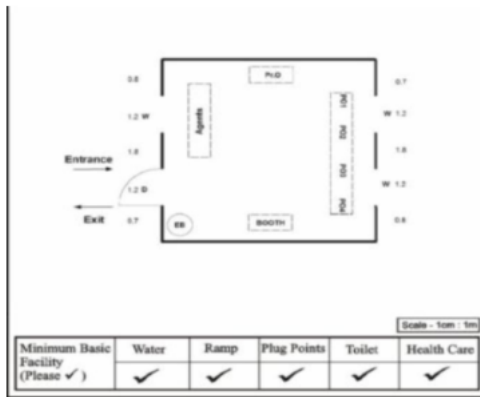

Google Map View

Polling Station Building Front View

Polling Station Front View

Cad View

Key MAP View

1 பெயர் : ராதாகிருஷ்ணன் தந்தை பெயர்: ராஜி நாயுடு வீட்டு எண் : 1 வயது : 77 பாலினம் : ஆண்	NUS2448876 Photo is available	2 பெயர் : குமாரி கணவர் பெயர்: ராதாகிருஷ்ணன் வீட்டு எண் : 1 வயது : 66 பாலினம் : பெண்	NUS2448884 Photo is available	3 பெயர் : வசந்தா கணவர் பெயர்: தேவராஜ் வீட்டு எண் : 1 வயது : 61 பாலினம் : பெண்	NUS2448892 Photo is available
4 பெயர் : எத்திராஜ் தந்தை பெயர்: சுப்பிரமணி வீட்டு எண் : 1 வயது : 59 பாலினம் : ஆண்	NUS1361450 Photo is available	5 பெயர் : சுகுமார் தந்தை பெயர்: தேசப்பன் வீட்டு எண் : 1 வயது : 51 பாலினம் : ஆண்	KRC3389160 Photo is available	6 பெயர் : புவனேஷ்வரி கணவர் பெயர்: எத்திராஜ் வீட்டு எண் : 1 வயது : 49 பாலினம் : பெண்	NUS1361344 Photo is available
7 பெயர் : பிரபாவதி கணவர் பெயர்: சுகுமார் வீட்டு எண் : 1 வயது : 43 பாலினம் : பெண்	KRC7211626 Photo is available	8 பெயர் : புருசோத்தமன் தந்தை பெயர்: தேவராஜ் வீட்டு எண் : 1 வயது : 42 பாலினம் : ஆண்	KRC7211220 Photo is available	9 பெயர் : அஸ்வின்குமார் தந்தை பெயர்: சுகுமார் வீட்டு எண் : 1/16 வயது : 20 பாலினம் : ஆண்	NUS2962140 Photo is available
10 பெயர் : லட்சுமணன் தந்தை பெயர்: தசரதன் வீட்டு எண் : 1/27 வயது : 63 பாலினம் : ஆண்	NUS2619377 Photo is available	11 பெயர் : கீர்த்தனா தந்தை பெயர்: எதிராஜ் வீட்டு எண் : 1/27 வயது : 24 பாலினம் : பெண்	NUS2522068 Photo is available	12 பெயர் : இம்மானுவேல் ஓசன்னா தந்தை பெயர்: ராஜசேகர் வீட்டு எண் : 1/42ஏ வயது : 24 பாலினம் : ஆண்	NUS2585768 Photo is available
13 பெயர் : அப்துல் நவாஸ் தந்தை பெயர்: கடற்கடரேன் பாஷா வீட்டு எண் : 1/84 வயது : 24 பாலினம் : ஆண்	NUS2522035 Photo is available	14 பெயர் : சுப்ரமணி தந்தை பெயர்: கோவிந்தசாமி வீட்டு எண் : 1-A வயது : 81 பாலினம் : ஆண்	NUS2448900 Photo is available	15 பெயர் : ராமுஅம்மா கணவர் பெயர்: சுப்ரமணி வீட்டு எண் : 1-A வயது : 71 பாலினம் : பெண்	NUS2448918 Photo is available
16 பெயர் : உஷா கணவர் பெயர்: ஆறுமுகம் வீட்டு எண் : 1-A வயது : 66 பாலினம் : பெண்	NUS2448926 Photo is available	17 பெயர் : சுப்ரமணி தந்தை பெயர்: சண்முகம் வீட்டு எண் : 1-A வயது : 59 பாலினம் : ஆண்	NUS2448934 Photo is available	18 பெயர் : மீனா கணவர் பெயர்: சுப்ரமணி வீட்டு எண் : 1-A வயது : 56 பாலினம் : பெண்	NUS2448942 Photo is available
19 பெயர் : வேலு தந்தை பெயர்: சுப்ரமணி வீட்டு எண் : 1-A வயது : 53 பாலினம் : ஆண்	KRC3392289 Photo is available	20 பெயர் : பழனி தந்தை பெயர்: ஆறுமுகம் வீட்டு எண் : 1-A வயது : 50 பாலினம் : ஆண்	KRC3391638 Photo is available	21 பெயர் : கோகிலா கணவர் பெயர்: வேலு வீட்டு எண் : 1-A வயது : 49 பாலினம் : பெண்	KRC3393303 Photo is available
22 பெயர் : மகாலக்ஷ்மி கணவர் பெயர்: பழனி வீட்டு எண் : 1-A வயது : 43 பாலினம் : பெண்	KRC7210222 Photo is available	23 பெயர் : சமதி கணவர் பெயர்: சீனிவாசன் வீட்டு எண் : 1-A வயது : 41 பாலினம் : பெண்	KRC7211063 Photo is available	24 பெயர் : சாகுஸ்ஸறமீது தந்தை பெயர்: முகமது வீட்டு எண் : 2 வயது : 83 பாலினம் : ஆண்	NUS2448967 Photo is available
25 பெயர் : முகமதுரபீ தந்தை பெயர்: முகமதுயூசுப் வீட்டு எண் : 2 வயது : 62 பாலினம் : ஆண்	KRC9418062 Photo is available	26 பெயர் : சைன்ஷா ஷபி தந்தை பெயர்: முகமதுரபீ வீட்டு எண் : 2 வயது : 39 பாலினம் : ஆண்	KRC7209901 Photo is available	27 பெயர் : நபிசா பேகன் கணவர் பெயர்: ஷஹின்ஷா ஷ வீட்டு எண் : 2-35 வயது : 33 பாலினம் : பெண்	NUS1822154 Photo is available
28 பெயர் : ஆ.சுஹேப் அகமத் தந்தை பெயர்: ஷேக் ஆதிஃப் அஹமத் வீட்டு எண் : 2/85ஏ/1 வயது : 21 பாலினம் : ஆண்	NUS3002730 Photo is available	29 பெயர் : ஆ.முகமது ஜலாலுதின் தந்தை பெயர்: ஷேக் ஆதிஃப் அஹமத் வீட்டு எண் : 2/85ஏ/1 வயது : 20 பாலினம் : ஆண்	NUS3002722 Photo is available	30 பெயர் : மேகலா தந்தை பெயர்: சதீஷ்குமார் வீட்டு எண் : 2A வயது : 32 பாலினம் : பெண்	NUS1633585 Photo is available