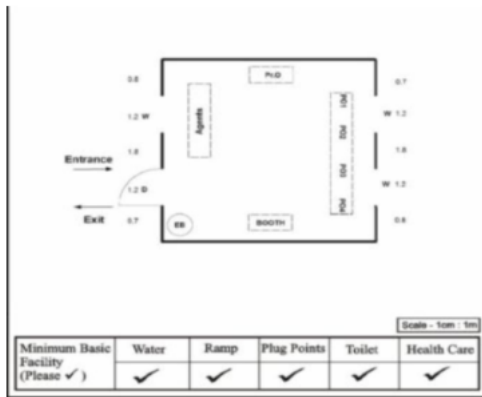

Google Map View

Polling Station Building Front View

Polling Station Front View

Cad View

Key MAP View

1 பெயர் : குட்டியம்மாள் கணவர் பெயர் : வரதராஜ் வீட்டு எண் : 1 வயது : 66 பாலினம் : பெண் Photo is available	NUS1031988	2 பெயர் : ஜூலியன் தந்தை பெயர் : அருமைநாதன் வீட்டு எண் : 1 வயது : 65 பாலினம் : ஆண் Photo is available	NUS1032077	3 பெயர் : கோபிநாதன் தந்தை பெயர் : ராமசாமி வீட்டு எண் : 1 வயது : 57 பாலினம் : ஆண் Photo is available	KRC7214018
4 பெயர் : சிவகுமாரி கணவர் பெயர் : லாபான் வீட்டு எண் : 1 வயது : 56 பாலினம் : பெண் Photo is available	NUS1568567	5 பெயர் : பாபுபரத்குமார் தந்தை பெயர் : ராமசாமி வீட்டு எண் : 1 வயது : 53 பாலினம் : ஆண் Photo is available	KRC7212772	6 பெயர் : ஜான் தந்தை பெயர் : போலையா வீட்டு எண் : 1 வயது : 53 பாலினம் : ஆண் Photo is available	NUS0324277
7 பெயர் : முரளி தந்தை பெயர் : ஜெயகுமார் வீட்டு எண் : 1 வயது : 52 பாலினம் : ஆண் Photo is available	NUS1032069	8 பெயர் : இருதயராஜ் தந்தை பெயர் : சந்திரன் வீட்டு எண் : 1 வயது : 51 பாலினம் : ஆண் Photo is available	NUS0324251	9 பெயர் : சாந்திவடிவு தந்தை பெயர் : கோபிநாதன் வீட்டு எண் : 1 வயது : 49 பாலினம் : பெண் Photo is available	NUS2449940
10 பெயர் : தண்டபாணி தந்தை பெயர் : ராஜேந்திரன் வீட்டு எண் : 1 வயது : 48 பாலினம் : ஆண் Photo is available	NUS1031830	11 பெயர் : ராமச்சந்திரன் தந்தை பெயர் : சின்னராஜ் வீட்டு எண் : 1 வயது : 45 பாலினம் : ஆண் Photo is available	NUS1032135	12 பெயர் : கோமளா கணவர் பெயர் : ராமச்சந்திரன் வீட்டு எண் : 1 வயது : 45 பாலினம் : பெண் Photo is available	NUS1032119
13 பெயர் : கெஜலட்சுமி தந்தை பெயர் : ரவி வீட்டு எண் : 1 வயது : 42 பாலினம் : பெண் Photo is available	KRC8728131	14 பெயர் : உமையா கணவர் பெயர் : தண்டபாணி வீட்டு எண் : 1 வயது : 41 பாலினம் : பெண் Photo is available	NUS1031863	15 பெயர் : நந்தகுமார் தாயின் பெயர் : ராணி வீட்டு எண் : 1 வயது : 41 பாலினம் : ஆண் Photo is available	NUS0324343
16 பெயர் : குமார் தந்தை பெயர் : சீனிவாசன் வீட்டு எண் : 1 வயது : 40 பாலினம் : ஆண் Photo is available	NUS0664268	17 பெயர் : கார்த்திக் தந்தை பெயர் : மோகன் வீட்டு எண் : 1 வயது : 36 பாலினம் : ஆண் Photo is available	NUS0324236	18 பெயர் : நரசிம்மன் தந்தை பெயர் : லாபன் வீட்டு எண் : 1 வயது : 35 பாலினம் : ஆண் Photo is available	NUS0664243
19 பெயர் : கெஜலட்சுமி கணவர் பெயர் : ஏழுமலை வீட்டு எண் : 1 வயது : 35 பாலினம் : பெண் Photo is available	NUS1165356	20 பெயர் : கவிதா தந்தை பெயர் : சரவணன் வீட்டு எண் : 1 வயது : 34 பாலினம் : பெண் Photo is available	NUS1032085	21 பெயர் : மது தந்தை பெயர் : லாபன் வீட்டு எண் : 1 வயது : 33 பாலினம் : ஆண் Photo is available	NUS0728758
22 பெயர் : தன்ராஜ் தந்தை பெயர் : முனுசாமி வீட்டு எண் : 1 வயது : 32 பாலினம் : ஆண் Photo is available	NUS0831818	23 பெயர் : மமதா கணவர் பெயர் : நரசிம்மன் வீட்டு எண் : 1 வயது : 29 பாலினம் : பெண் Photo is available	NUS2133411	24 பெயர் : பிரியங்கா கணவர் பெயர் : மது வீட்டு எண் : 1 வயது : 25 பாலினம் : பெண் Photo is available	NUS2106136
25 பெயர் : சூர்யா தந்தை பெயர் : மணி வீட்டு எண் : 1 வயது : 25 பாலினம் : ஆண் Photo is available	NUS2154326	26 பெயர் : ஷாலினி தந்தை பெயர் : ரவி வீட்டு எண் : 1 வயது : 24 பாலினம் : பெண் Photo is available	NUS2630937	27 பெயர் : செரன்செங்குட்டுவன் மு தந்தை பெயர் : முரளிமாதவன் வீட்டு எண் : 1 வயது : 20 பாலினம் : ஆண் Photo is available	NUS2804425
28 பெயர் : ஷார்மிகா தந்தை பெயர் : கோபிநாதன் வீட்டு எண் : 1 வயது : 20 பாலினம் : பெண் Photo is available	NUS2811990	29 பெயர் : மின்னலாதேவி தந்தை பெயர் : ரங்கநாதன் வீட்டு எண் : 1-1 வயது : 74 பாலினம் : பெண் Photo is available	NUS2449957	30 பெயர் : முரளிமாதவன் தந்தை பெயர் : ரங்கநாதன் வீட்டு எண் : 1-1 வயது : 51 பாலினம் : ஆண் Photo is available	KRC7213648