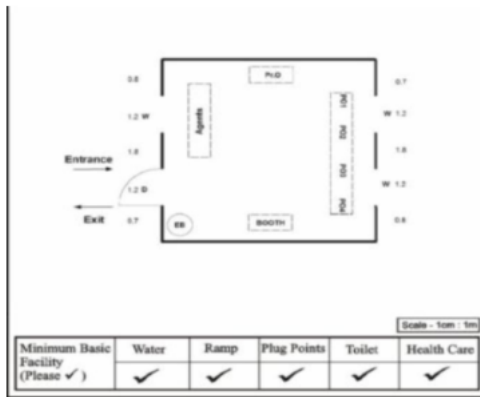

Google Map View

Polling Station Building Front View

Polling Station Front View

Cad View

Key MAP View

1 பெயர் : ஜெயசேகரன் தந்தை பெயர்: கோவிந்தசாமி வீட்டு எண் : 1 வயது : 48 பாலினம் : ஆண் Photo is available	NUS0324590	2 பெயர் : ஜெயலட்சுமி கணவர் பெயர்: ஜெயசேகரன் வீட்டு எண் : 1 வயது : 41 பாலினம் : பெண் Photo is available	NUS0324608	3 பெயர் : லோகநாயகி கணவர் பெயர்: சாமுவேல் வீட்டு எண் : 1 வயது : 40 பாலினம் : பெண் Photo is available	NUS0324509
4 பெயர் : பாலாஜி தந்தை பெயர்: சுந்தரேசன் வீட்டு எண் : 1 வயது : 38 பாலினம் : ஆண் Photo is available	NUS1032176	5 பெயர் : ஜெயந்தி கணவர் பெயர்: பாலாஜி வீட்டு எண் : 1 வயது : 37 பாலினம் : பெண் Photo is available	NUS1032150	6 பெயர் : செல்வம் தந்தை பெயர்: பஞ்சாசரம் வீட்டு எண் : 2 வயது : 66 பாலினம் : ஆண் Photo is available	NUS0324541
7 பெயர் : கஸ்தூரி கணவர் பெயர்: செல்வம் வீட்டு எண் : 2 வயது : 63 பாலினம் : பெண் Photo is available	NUS0453670	8 பெயர் : மகபூம்ஸ்தான் தந்தை பெயர்: காஜாமியா வீட்டு எண் : 2 வயது : 56 பாலினம் : ஆண் Photo is available	KRC8734915	9 பெயர் : நூர்ஜஹான் கணவர் பெயர்: மகபூம்ஸ்தான் வீட்டு எண் : 2 வயது : 47 பாலினம் : பெண் Photo is available	KRC8734923
10 பெயர் : மகாலட்சுமி கணவர் பெயர்: சீனிவாசன் வீட்டு எண் : 2 வயது : 37 பாலினம் : பெண் Photo is available	NUS0324566	11 பெயர் : காளியம்மாள் கணவர் பெயர்: பாலகிருஷ்ணன் வீட்டு எண் : 2-82 வயது : 75 பாலினம் : பெண் Photo is available	NUS1935683	12 பெயர் : சுசித்ரா கணவர் பெயர்: விக்னேஷ் வீட்டு எண் : 2A வயது : 33 பாலினம் : பெண் Photo is available	NUS1361971
13 பெயர் : ஜெம்மி கணவர் பெயர்: ஜெயசீலன் வீட்டு எண் : 3-1 வயது : 79 பாலினம் : பெண் Photo is available	KRC7213994	14 பெயர் : செல்வகுமார் தந்தை பெயர்: ஜெயசீலன் வீட்டு எண் : 3-2 வயது : 55 பாலினம் : ஆண் Photo is available	NUS2368405	15 பெயர் : வரலக்ஷ்மி கணவர் பெயர்: வில்சன் வீட்டு எண் : 3-3 வயது : 53 பாலினம் : பெண் Photo is available	NUS2368413
16 பெயர் : எலிசபெத் சாந்த குமாரி கணவர் பெயர்: விக்டர் மனோகரன் வீட்டு எண் : 3/71 வயது : 53 பாலினம் : பெண் Photo is available	NUS2052652	17 பெயர் : பீட்டர் எபிநேசர் தாயின் பெயர்: எலிசபெத் சாந்தகுமாரி வீட்டு எண் : 3/71 வயது : 28 பாலினம் : ஆண் Photo is available	NUS2499333	18 பெயர் : எடிசன் கிரிஸ்டோபர் தாயின் பெயர்: எலிசபெத் சாந்தகுமாரி வீட்டு எண் : 3/71 வயது : 23 பாலினம் : ஆண் Photo is available	NUS2602795
19 பெயர் : கேல்வின் ரிச்சர்ட் தந்தை பெயர்: செல்வகுமார் ஜெயசீலன் வீட்டு எண் : 3/71 வயது : 23 பாலினம் : ஆண் Photo is available	NUS2602753	20 பெயர் : இப்ராஹிம் தந்தை பெயர்: இஸ்மாயில் வீட்டு எண் : 4 வயது : 55 பாலினம் : ஆண் Photo is available	NUS1165323	21 பெயர் : பாத்திமாஷீரின் கணவர் பெயர்: இப்ராஹிம் வீட்டு எண் : 4 வயது : 52 பாலினம் : பெண் Photo is available	NUS1165588
22 பெயர் : மோகன் தந்தை பெயர்: முருகேசன் வீட்டு எண் : 4-2 வயது : 56 பாலினம் : ஆண் Photo is available	KRC8802217	# 23 பெயர் : யுவராணி மோகன்குமார் கணவர் பெயர்: மோகன் வீட்டு எண் : 4-2 வயது : 51 பாலினம் : பெண் Photo is available	KRC3394079	24 பெயர் : கோபால் தந்தை பெயர்: முருகேசன் வீட்டு எண் : 4/79 வயது : 45 பாலினம் : ஆண் Photo is available	NUS2779064
25 பெயர் : காலாவதி கணவர் பெயர்: சங்கர் வீட்டு எண் : 4-79 வயது : 35 பாலினம் : பெண் Photo is available	NUS1822428	26 பெயர் : ஜெகன் தந்தை பெயர்: விஜய ரங்கன் வீட்டு எண் : 4/79ஏ வயது : 52 பாலினம் : ஆண் Photo is available	NUS1031541	27 பெயர் : திலகவதி கணவர் பெயர்: ரவி வீட்டு எண் : 4/79ஏ வயது : 46 பாலினம் : பெண் Photo is available	NUS1047711
28 பெயர் : நகோமி கணவர் பெயர்: ஜெகன் வீட்டு எண் : 4/79ஏ வயது : 45 பாலினம் : பெண் Photo is available	NUS1031533	29 பெயர் : தர்ஷன் தந்தை பெயர்: ஜெகன் வீட்டு எண் : 4/79ஏ வயது : 21 பாலினம் : ஆண் Photo is available	NUS2779031	30 பெயர் : சாந்த குமார் தந்தை பெயர்: ரவி வீட்டு எண் : 4/79ஏ வயது : 19 பாலினம் : ஆண் Photo is available	NUS2985257