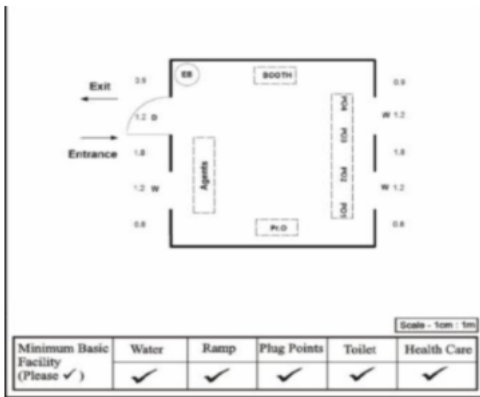

Google Map View

Polling Station Building Front View

Polling Station Front View

Cad View

Key MAP View

1 பெயர் : இன்பமணி கணவர் பெயர்: கமல் வீட்டு எண் : 1 வயது : 43 பாலினம் : பெண் Photo is available	NUS0667154	2 பெயர் : தேவி கணவர் பெயர்: திவகர் வீட்டு எண் : 1 வயது : 40 பாலினம் : பெண் Photo is available	NUS1633759	3 பெயர் : பௌசியா கணவர் பெயர்: ரகுமான் ஷெரிப் வீட்டு எண் : 1-4 வயது : 46 பாலினம் : பெண் Photo is available	NUS1822824
4 பெயர் : சுந்தரம்மாள் கணவர் பெயர்: சுதாகர் வீட்டு எண் : 3 வயது : 42 பாலினம் : பெண் Photo is available	KRC7227432	5 பெயர் : ராஜகோபால் தந்தை பெயர்: சத்தியசீலன் வீட்டு எண் : 3-1 வயது : 49 பாலினம் : ஆண் Photo is available	NUS2373165	6 பெயர் : கவிதா கணவர் பெயர்: ராஜகோபால் வீட்டு எண் : 3-1 வயது : 48 பாலினம் : பெண் Photo is available	KRC2961613
7 பெயர் : ரேவதி கணவர் பெயர்: ராஜகோபால் வீட்டு எண் : 3-1 வயது : 41 பாலினம் : பெண் Photo is available	KRC7227317	8 பெயர் : சூர்யா தந்தை பெயர்: ஸலிதஹகர வீட்டு எண் : 3/23 வயது : 26 பாலினம் : ஆண் Photo is available	NUS2645463	9 பெயர் : நித்யா கணவர் பெயர்: வினேஷ்குமார் வீட்டு எண் : 3-35 வயது : 39 பாலினம் : பெண் Photo is available	NUS1727874
10 பெயர் : ஜிவா கணவர் பெயர்: பாலு வீட்டு எண் : 4 வயது : 54 பாலினம் : பெண் Photo is available	NUS1166040	11 பெயர் : கமேஷ் தந்தை பெயர்: தோசிங் வீட்டு எண் : 4 வயது : 34 பாலினம் : ஆண் Photo is available	NUS1166057	12 பெயர் : யோகலட்சுமி தந்தை பெயர்: ஜெய்சங்கர் வீட்டு எண் : 4 வயது : 27 பாலினம் : பெண் Photo is available	NUS1935956
13 பெயர் : ஜெய்சங்கர் தந்தை பெயர்: துரைக்கண்ணு வீட்டு எண் : 4-1 வயது : 60 பாலினம் : ஆண் Photo is available	NUS2373173	14 பெயர் : கவிதா கணவர் பெயர்: ஜெய்சங்கர் வீட்டு எண் : 4-1 வயது : 50 பாலினம் : பெண் Photo is available	NUS2373181	15 பெயர் : ஆனந்தி சந்திரன் கணவர் பெயர்: சந்திரன் வீட்டு எண் : 4-3 வயது : 59 பாலினம் : பெண் Photo is available	NUS2373199
16 பெயர் : ஜெய்கணேஷ் தந்தை பெயர்: சந்திரன் வீட்டு எண் : 4-3 வயது : 40 பாலினம் : ஆண் Photo is available	KRC7226517	17 பெயர் : துளசி தந்தை பெயர்: சந்திரன் வீட்டு எண் : 4-3 வயது : 39 பாலினம் : பெண் Photo is available	KRC7226509	18 பெயர் : குமரன் தந்தை பெயர்: பாலு வீட்டு எண் : 4-4 வயது : 46 பாலினம் : ஆண் Photo is available	KRC7227994
19 பெயர் : முருகன் தந்தை பெயர்: பாலு வீட்டு எண் : 4-6 வயது : 50 பாலினம் : ஆண் Photo is available	KRC2964500	20 பெயர் : வனிதா கணவர் பெயர்: முருகன் வீட்டு எண் : 4-6 வயது : 43 பாலினம் : பெண் Photo is available	KRC2964609	21 பெயர் : நீலாவனி கணவர் பெயர்: குமரன் வீட்டு எண் : 4-22 வயது : 38 பாலினம் : பெண் Photo is available	NUS1166065
22 பெயர் : உமேஷ் தந்தை பெயர்: தோசிங் வீட்டு எண் : 4-22 வயது : 31 பாலினம் : ஆண் Photo is available	NUS1166073	23 பெயர் : லோகேஷ்வரி உ கணவர் பெயர்: உமேஷ் வீட்டு எண் : 4/22 வயது : 28 பாலினம் : பெண் Photo is available	NUS2747012	24 பெயர் : அர்ஜுன் மு தந்தை பெயர்: முருகன் ப வீட்டு எண் : 4/22 வயது : 21 பாலினம் : ஆண் Photo is available	NUS2747160
25 பெயர் : வீரமணி தந்தை பெயர்: ராஜன் வீட்டு எண் : 5-1 வயது : 73 பாலினம் : ஆண் Photo is available	NUS1727817	26 பெயர் : கலாதேவி கணவர் பெயர்: வீரமணி வீட்டு எண் : 5-1 வயது : 69 பாலினம் : பெண் Photo is available	NUS1727866	27 பெயர் : மலர் வண்ணன் தந்தை பெயர்: வீரமணி வீட்டு எண் : 5-1 வயது : 47 பாலினம் : ஆண் Photo is available	NUS1727825
28 பெயர் : சரண்யா தந்தை பெயர்: மலர்வண்ணன் வீட்டு எண் : 5-1 வயது : 41 பாலினம் : பெண் Photo is available	NUS1727833	29 பெயர் : திவாகர் தந்தை பெயர்: துரை வீட்டு எண் : 6-5 வயது : 50 பாலினம் : ஆண் Photo is available	NUS2373223	30 பெயர் : ஆகாஷ் தந்தை பெயர்: குமார் வீட்டு எண் : 6-20 வயது : 31 பாலினம் : ஆண் Photo is available	NUS1166081