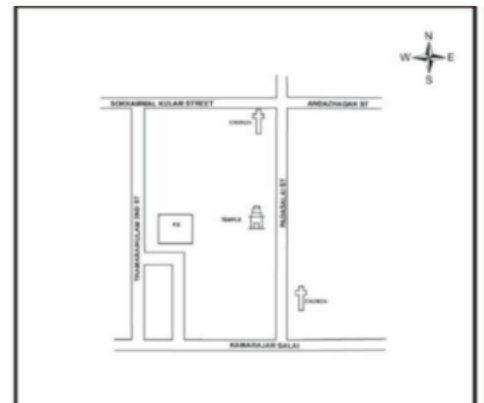

Cad View

Key MAP View