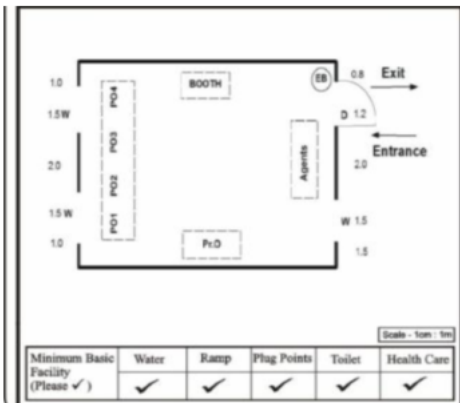

Google Map View

Polling Station Building Front View

Polling Station Front View

Cad View

Key MAP View

1 பெயர் : குருநாதன் தந்தை பெயர்: வீராசாமி வீட்டு எண் : 8-1 வயது : 39 பாலினம் : ஆண்	KRC5645551 Photo is available	2 பெயர் : தனசேகர் தந்தை பெயர்: வீராசாமி வீட்டு எண் : 8-2 வயது : 51 பாலினம் : ஆண்	NUS2175552 Photo is available	3 பெயர் : வசந்தி கணவர் பெயர்: தனசேகர் வீட்டு எண் : 8-2 வயது : 50 பாலினம் : பெண்	KRC5648316 Photo is available
4 பெயர் : மேகவன் தந்தை பெயர்: குப்புசாமி வீட்டு எண் : 8-6a வயது : 53 பாலினம் : ஆண்	NUS0485392 Photo is available	5 பெயர் : சங்கர் தந்தை பெயர்: கோவிந்தசாமி வீட்டு எண் : 9-1 வயது : 46 பாலினம் : ஆண்	NUS2175578 Photo is available	6 பெயர் : அருள் தந்தை பெயர்: கோவிந்தசாமி வீட்டு எண் : 9-1 வயது : 39 பாலினம் : ஆண்	KRC5667969 Photo is available
7 பெயர் : காமேஸ்வரன் பா தந்தை பெயர்: பாலாஜி வீட்டு எண் : 31 வயது : 21 பாலினம் : ஆண்	NUS3033735 Photo is available	8 பெயர் : பொன்னுசாமி தந்தை பெயர்: வேடியப்பன் வீட்டு எண் : 43 டி வயது : 50 பாலினம் : ஆண்	NUS1864800 Photo is available	9 பெயர் : செல்வி கணவர் பெயர்: பொன்னுசாமி வீட்டு எண் : 43 டி வயது : 45 பாலினம் : பெண்	NUS1864818 Photo is available
10 பெயர் : காயத்திரி தந்தை பெயர்: குமாரவேல் வீட்டு எண் : 49 வயது : 26 பாலினம் : பெண்	NUS2013233 Photo is available	11 பெயர் : சித்ரா தந்தை பெயர்: ரவி வீட்டு எண் : 52 வயது : 26 பாலினம் : பெண்	NUS2832087 Photo is available	12 பெயர் : ஜீ கே மூர்த்தி இதரர் பெயர்: பாரதி வீட்டு எண் : 52ஏ/1 வயது : 69 பாலினம் : ஆண்	NUS2799377 Photo is available
13 பெயர் : பாரதி எம் கணவர் பெயர்: மூர்த்தி வீட்டு எண் : 52ஏ/1 வயது : 59 பாலினம் : பெண்	NUS2799336 Photo is available	14 பெயர் : நிஷா பீ தாயின் பெயர்: மஞ்சளா வீட்டு எண் : 57 வயது : 26 பாலினம் : பெண்	NUS2729945 Photo is available	15 பெயர் : மணிபாலா தந்தை பெயர்: வேலாயுதம் வீட்டு எண் : 79 வயது : 45 பாலினம் : ஆண்	NUS2089894 Photo is available
16 பெயர் : சித்ரா தேவி கணவர் பெயர்: மணிபாலா வீட்டு எண் : 79 வயது : 40 பாலினம் : பெண்	NUS1995604 Photo is available	17 பெயர் : கௌசல்யா கணவர் பெயர்: கிருஷ்ணமூர்த்தி வீட்டு எண் : 80 வயது : 66 பாலினம் : பெண்	NUS1999325 Photo is available	18 பெயர் : எலிசபெவ் தந்தை பெயர்: பிரான்சிஸ் வீட்டு எண் : 80 வயது : 59 பாலினம் : ஆண்	NUS0257832 Photo is available
19 பெயர் : சசிபரமேஸ்வரன் தந்தை பெயர்: பரமேஸ்வரன் வீட்டு எண் : 80 வயது : 57 பாலினம் : ஆண்	NUS0257915 Photo is available	20 பெயர் : சுஜா கணவர் பெயர்: சசிபரமேஸ்வரன் வீட்டு எண் : 80 வயது : 55 பாலினம் : பெண்	NUS0257923 Photo is available	21 பெயர் : பாண்டிகிருஷ்ணன் தந்தை பெயர்: அயோத்தி வீட்டு எண் : 80 வயது : 53 பாலினம் : ஆண்	NUS0484733 Photo is available
22 பெயர் : நித்யா கணவர் பெயர்: பாண்டிகிருஷ்ணன் வீட்டு எண் : 80 வயது : 51 பாலினம் : பெண்	NUS0483990 Photo is available	23 பெயர் : ரவிகுமார் தந்தை பெயர்: வீமன் வீட்டு எண் : 80 வயது : 48 பாலினம் : ஆண்	NUS2081867 Photo is available	24 பெயர் : வசந்தி கணவர் பெயர்: செல்வம் வீட்டு எண் : 80 வயது : 47 பாலினம் : பெண்	NUS0488643 Photo is available
25 பெயர் : குகநாதன் தந்தை பெயர்: யோகநாதன் வீட்டு எண் : 80 வயது : 47 பாலினம் : ஆண்	NUS1594555 Photo is available	26 பெயர் : சுரேஷ் தந்தை பெயர்: ஜார்ஜ் வீட்டு எண் : 80 வயது : 44 பாலினம் : ஆண்	NUS1410190 Photo is available	27 பெயர் : லட்சுமி கணவர் பெயர்: குகநாதன் வீட்டு எண் : 80 வயது : 43 பாலினம் : பெண்	NUS1594563 Photo is available
28 பெயர் : குமாரி கணவர் பெயர்: சுரேஷ் வீட்டு எண் : 80 வயது : 41 பாலினம் : பெண்	NUS1410075 Photo is available	29 பெயர் : சுதா கணவர் பெயர்: ரவி குமார் வீட்டு எண் : 80 வயது : 41 பாலினம் : பெண்	NUS2085645 Photo is available	30 பெயர் : மணிகண்டன் தந்தை பெயர்: ஜுவாஹார்லால் நேரு வீட்டு எண் : 80 வயது : 38 பாலினம் : ஆண்	NUS2624021 Photo is available