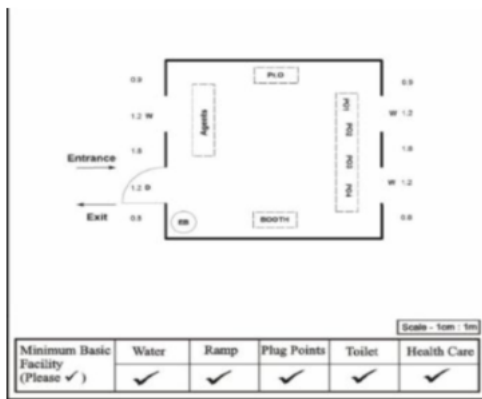

Google Map View

Polling Station Building Front View

Polling Station Front View

Cad View

Key MAP View

1 பெயர் : யோக்கேபு தந்தை பெயர் : வெங்கட்டகொண்டய்யா வீட்டு எண் : 1 வயது : 42 பாலினம் : ஆண்	NUS0667337 Photo is available	2 பெயர் : செந்தில்குமார் தந்தை பெயர் : மூர்த்தி வீட்டு எண் : 1 வயது : 41 பாலினம் : ஆண்	NUS0833160 Photo is available	3 பெயர் : யாஸ்மின் நூ கணவர் பெயர் : நூர்தீன் வீட்டு எண் : 1 வயது : 40 பாலினம் : பெண்	NUS0833145 Photo is available
4 பெயர் : சுரேஸ்பாபு தந்தை பெயர் : வெங்கட்டகொண்டய்யா வீட்டு எண் : 1 வயது : 39 பாலினம் : ஆண்	NUS0667360 Photo is available	5 பெயர் : சுகா கணவர் பெயர் : புருசோத்தமன் வீட்டு எண் : 1 வயது : 38 பாலினம் : பெண்	NUS0832394 Photo is available	6 பெயர் : மீனா கணவர் பெயர் : செந்தில் குமார் வீட்டு எண் : 1 வயது : 36 பாலினம் : பெண்	NUS0833103 Photo is available
7 பெயர் : தமிழ்ச்செல்வம் தந்தை பெயர் : டில்லிபாபு வீட்டு எண் : 1-1 வயது : 45 பாலினம் : ஆண்	KRC9149329 Photo is available	8 பெயர் : வினோத்குமார் தந்தை பெயர் : பிரபாகர் வீட்டு எண் : 1-5 வயது : 44 பாலினம் : ஆண்	KRC9326323 Photo is available	9 பெயர் : ராஜாமணி கணவர் பெயர் : மாசிலாமணி வீட்டு எண் : 2-2 வயது : 66 பாலினம் : பெண்	KRC9209107 Photo is available
10 பெயர் : ரவிந்தரன் தந்தை பெயர் : மாசிலாமணி வீட்டு எண் : 2-2 வயது : 42 பாலினம் : ஆண்	KRC7232465 Photo is available	# 11 பெயர் : பிரியா தந்தை பெயர் : மாசிலாமணி வீட்டு எண் : 2-2 வயது : 41 பாலினம் : பெண்	KRC7246606 Photo is available	12 பெயர் : தேன்மொழி கணவர் பெயர் : முரளி வீட்டு எண் : 2-3 வயது : 41 பாலினம் : பெண்	KRC7246531 Photo is available
13 பெயர் : மொய்தீன் தந்தை பெயர் : சையது வீட்டு எண் : 3 வயது : 96 பாலினம் : ஆண்	KRC8734360 Photo is available	14 பெயர் : தஹாமதீனா கணவர் பெயர் : இப்ராஹிம் வீட்டு எண் : 3 வயது : 69 பாலினம் : பெண்	KRC9209214 Photo is available	15 பெயர் : இம்தியாஸ் தந்தை பெயர் : இப்ராஹிம் வீட்டு எண் : 3 வயது : 50 பாலினம் : ஆண்	KRC8734329 Photo is available
16 பெயர் : நூர்தீன் இப்ராஹிம் இப்ராஹிம் தந்தை பெயர் : இப்ராஹிம் வீட்டு எண் : 3 வயது : 43 பாலினம் : ஆண்	KRC8734345 Photo is available	17 பெயர் : சபைதா கணவர் பெயர் : இம்தியாஸ் வீட்டு எண் : 3 வயது : 40 பாலினம் : பெண்	NUS0833111 Photo is available	18 பெயர் : ஜோதி கணவர் பெயர் : ராஜ் வீட்டு எண் : 3-3 வயது : 71 பாலினம் : பெண்	KRC1894450 Photo is available
19 பெயர் : தம்ஷா தந்தை பெயர் : அப்துல்சதார் வீட்டு எண் : 3-5 வயது : 44 பாலினம் : ஆண்	KRC7230899 Photo is available	20 பெயர் : ஆசிகா கணவர் பெயர் : ரகுமன்கான் வீட்டு எண் : 3-53 வயது : 29 பாலினம் : பெண்	NUS1823186 Photo is available	21 பெயர் : ஜெயந்தி தந்தை பெயர் : சிகாமணி வீட்டு எண் : 4 வயது : 53 பாலினம் : ஆண்	NUS1459379 Photo is available
22 பெயர் : கணேஷ் தந்தை பெயர் : ஜெகநாதன் வீட்டு எண் : 4 வயது : 36 பாலினம் : ஆண்	NUS1459387 Photo is available	23 பெயர் : ராஜேஷ் தந்தை பெயர் : கண்ணியப்பன் வீட்டு எண் : 4 வயது : 32 பாலினம் : ஆண்	NUS1362391 Photo is available	24 பெயர் : ஆகாஷ் தந்தை பெயர் : ஜெகநாதன் வீட்டு எண் : 4 வயது : 30 பாலினம் : ஆண்	NUS1362862 Photo is available
25 பெயர் : பிரதிப் தந்தை பெயர் : சிகாமணி வீட்டு எண் : 4 வயது : 29 பாலினம் : ஆண்	NUS1633940 Photo is available	26 பெயர் : ஜெயலட்சுமி கணவர் பெயர் : ஜெயச்சந்திரன் வீட்டு எண் : 4-1 வயது : 71 பாலினம் : பெண்	KRC2964401 Photo is available	27 பெயர் : ஜெகநாதன் தந்தை பெயர் : முனுசாமி வீட்டு எண் : 4-1 வயது : 58 பாலினம் : ஆண்	KRC2961548 Photo is available
28 பெயர் : மாலதி கணவர் பெயர் : ஜெகநாதன் வீட்டு எண் : 4-1 வயது : 54 பாலினம் : பெண்	NUS2374247 Photo is available	29 பெயர் : ராணி கணவர் பெயர் : ஜெயச்சந்திரன் வீட்டு எண் : 4-1 வயது : 45 பாலினம் : பெண்	KRC2964427 Photo is available	30 பெயர் : சரவணன் தந்தை பெயர் : ஜெயச்சந்திரன் வீட்டு எண் : 4-1 வயது : 41 பாலினம் : ஆண்	KRC7244981 Photo is available