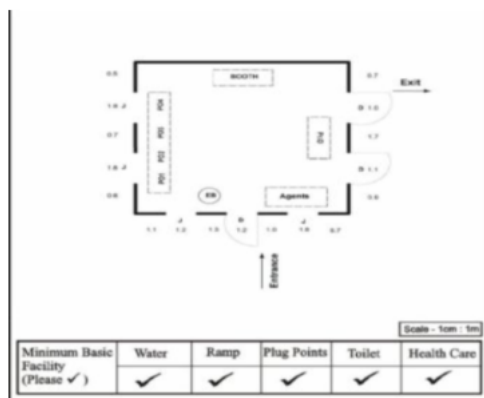

Google Map View

Polling Station Building Front View

Polling Station Front View

Cad View

Key MAP View

1 பெயர் : நாசர் தந்தை பெயர் : சுல்தான் வீட்டு எண் : 1 வயது : 56 பாலினம் : ஆண் Photo is available	KRC9237918	2 பெயர் : அலாவுதீன் தந்தை பெயர் : சுல்தான் வீட்டு எண் : 1 வயது : 51 பாலினம் : ஆண் Photo is available	KRC3416807	3 பெயர் : அன்சர்ஹீபி கணவர் பெயர் : நாசர் வீட்டு எண் : 1 வயது : 51 பாலினம் : பெண் Photo is available	KRC3417813
4 பெயர் : ரஹமத்நிஷா கணவர் பெயர் : அலாவுதீன் வீட்டு எண் : 1 வயது : 48 பாலினம் : பெண் Photo is available	KRC3418027	# 5 பெயர் : ராணி மா கணவர் பெயர் : மானஸ்குமார் வீட்டு எண் : 12ஏ வயது : 44 பாலினம் : பெண் Photo is available	NUS0668095	# 6 பெயர் : மானஸ்குமார் ப தந்தை பெயர் : சந்தாலட்சுமி வீட்டு எண் : 12ஏ வயது : 37 பாலினம் : ஆண் Photo is available	NUS0668087
7 பெயர் : ஷ முகம்மது ஹனிப் தந்தை பெயர் : முகம்மது ஷரிப் வீட்டு எண் : 0/1 வயது : 65 பாலினம் : ஆண் Photo is available	NUS2976496	8 பெயர் : சீராஜ்நீசா கணவர் பெயர் : முகம்மது அனிப் வீட்டு எண் : 0/1 வயது : 58 பாலினம் : பெண் Photo is available	NUS2974335	9 பெயர் : மு முகம்மது முஸ்தபா தந்தை பெயர் : முகம்மது அனிப் வீட்டு எண் : 0/1 வயது : 39 பாலினம் : ஆண் Photo is available	NUS2952166
10 பெயர் : பாத்திமா கணவர் பெயர் : முஸ்தபா வீட்டு எண் : 0/1 வயது : 35 பாலினம் : பெண் Photo is available	NUS1184142	11 பெயர் : வாசுகி கணவர் பெயர் : ஹரிபாபு வீட்டு எண் : 2-17 வயது : 54 பாலினம் : பெண் Photo is available	NUS0071951	12 பெயர் : ஹரிபாபு தந்தை பெயர் : பீம்பாதூர் வீட்டு எண் : 2-17 வயது : 53 பாலினம் : ஆண் Photo is available	NUS0071944
13 பெயர் : செல்வம் தந்தை பெயர் : ஏழுமலை வீட்டு எண் : 3 வயது : 58 பாலினம் : ஆண் Photo is available	NUS0833962	14 பெயர் : விஜயா கணவர் பெயர் : செல்வம் வீட்டு எண் : 3 வயது : 52 பாலினம் : பெண் Photo is available	NUS1033570	15 பெயர் : சங்கீதா தந்தை பெயர் : செல்வம் வீட்டு எண் : 3 வயது : 33 பாலினம் : பெண் Photo is available	NUS1034123
16 பெயர் : சாருமதி கணவர் பெயர் : தேவராஜ் வீட்டு எண் : 4 வயது : 41 பாலினம் : பெண் Photo is available	NUS1728443	17 பெயர் : கௌரிசங்கர் தந்தை பெயர் : கெங்கன் வீட்டு எண் : 4 வயது : 32 பாலினம் : ஆண் Photo is available	NUS1033109	18 பெயர் : ஆனஸ்ட்ராஜ் தந்தை பெயர் : பாபு வீட்டு எண் : 4 வயது : 30 பாலினம் : ஆண் Photo is available	NUS1363902
19 பெயர் : ஜீவிதா தந்தை பெயர் : முத்துகுமரன் வீட்டு எண் : 4 வயது : 29 பாலினம் : பெண் Photo is available	NUS1728344	20 பெயர் : செளமயா கணவர் பெயர் : பாலமுருகன் வீட்டு எண் : 4 வயது : 26 பாலினம் : பெண் Photo is available	NUS1993385	21 பெயர் : தேவி தந்தை பெயர் : சீனிவாசன் வீட்டு எண் : 4 வயது : 26 பாலினம் : பெண் Photo is available	NUS2111474
22 பெயர் : ஜோசப் தந்தை பெயர் : பலராமன் வீட்டு எண் : 4-1 வயது : 54 பாலினம் : ஆண் Photo is available	NUS2376929	23 பெயர் : புஷ்பம் கணவர் பெயர் : ஜோசப் வீட்டு எண் : 4-1 வயது : 49 பாலினம் : பெண் Photo is available	KRC8733891	24 பெயர் : சண்முகம் தந்தை பெயர் : ஏழுமலை வீட்டு எண் : 4-2 வயது : 51 பாலினம் : ஆண் Photo is available	KRC3416971
25 பெயர் : மோகனா கணவர் பெயர் : சண்முகம் வீட்டு எண் : 4-2 வயது : 42 பாலினம் : பெண் Photo is available	KRC7234677	26 பெயர் : யுவராணி ரமேஷ் தந்தை பெயர் : ரமேஷ் வீட்டு எண் : 4/23 வயது : 30 பாலினம் : பெண் Photo is available	UJV1183011	27 பெயர் : சரண்ராஜ் கெ தந்தை பெயர் : கெங்கன் வீட்டு எண் : 4-23 வயது : 26 பாலினம் : ஆண் Photo is available	NUS1977354
28 பெயர் : நித்திஷ் குமார் தந்தை பெயர் : கெங்கன் வீட்டு எண் : 4/23 வயது : 25 பாலினம் : ஆண் Photo is available	NUS2110682	29 பெயர் : ரேவதி கணவர் பெயர் : இலட்சுமணன் வீட்டு எண் : 5 வயது : 61 பாலினம் : பெண் Photo is available	KRC9237967	30 பெயர் : சகுந்தலா கணவர் பெயர் : ரங்கசாமி வீட்டு எண் : 5 வயது : 56 பாலினம் : பெண் Photo is available	NUS1363951