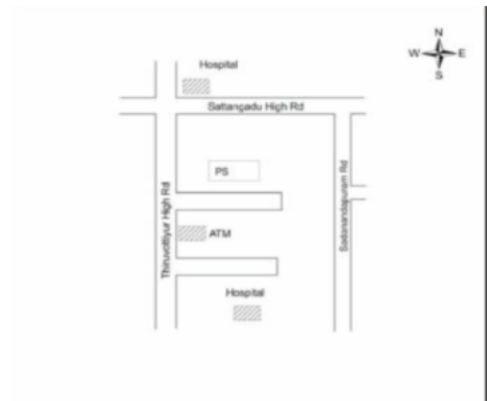

Key MAP View