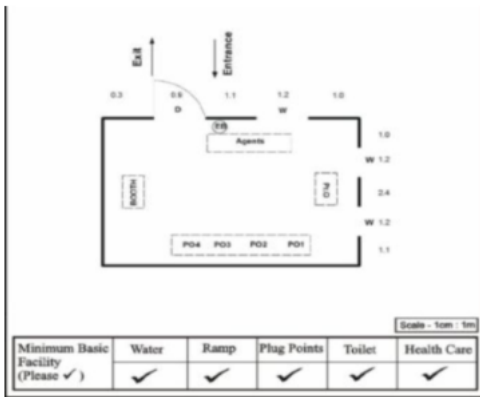

Google Map View

Polling Station Building Front View

Polling Station Front View

Cad View

Key MAP View

1 பெயர் : பத்மாவதி கணவர் பெயர் : பார்த்திபன் வீட்டு எண் : 0 வயது : 32 பாலினம் : பெண்	NUS2104115 Photo is available	2 பெயர் : தாரகை தந்தை பெயர் : குப்புசாமி வீட்டு எண் : 0 வயது : 31 பாலினம் : பெண்	NUS2492171 Photo is available	3 பெயர் : வசந்த் தந்தை பெயர் : சரவணன் வீட்டு எண் : 00 வயது : 28 பாலினம் : ஆண்	NUS2055721 Photo is available
4 பெயர் : கிஷோர் குமார் தந்தை பெயர் : சின்னசாமி வீட்டு எண் : 0 வயது : 25 பாலினம் : ஆண்	NUS2488922 Photo is available	5 பெயர் : சஞ்சய் தந்தை பெயர் : சரவணன் வீட்டு எண் : 0 வயது : 24 பாலினம் : ஆண்	NUS2488989 Photo is available	6 பெயர் : நீலா கணவர் பெயர் : சக்திவேல் வீட்டு எண் : 1 வயது : 71 பாலினம் : பெண்	NUS0335570 Photo is available
7 பெயர் : தேவன் தந்தை பெயர் : மேகத்தான் வீட்டு எண் : 1 வயது : 67 பாலினம் : ஆண்	NUS0072645 Photo is available	8 பெயர் : குப்புசாமி தந்தை பெயர் : காளி வீட்டு எண் : 1 வயது : 63 பாலினம் : ஆண்	NUS0335471 Photo is available	9 பெயர் : அகிலன் தந்தை பெயர் : சந்திரன் வீட்டு எண் : 1 வயது : 61 பாலினம் : ஆண்	NUS0685503 Photo is available
10 பெயர் : ரேணுகாதேவி கணவர் பெயர் : தேவன் வீட்டு எண் : 1 வயது : 61 பாலினம் : பெண்	NUS0072652 Photo is available	11 பெயர் : வேலாயுதம் தந்தை பெயர் : கிருஷ்ணன் வீட்டு எண் : 1 வயது : 60 பாலினம் : ஆண்	NUS0072694 Photo is available	12 பெயர் : விஜயா கணவர் பெயர் : பஞ்சநாதன் வீட்டு எண் : 1 வயது : 60 பாலினம் : பெண்	NUS1036037 Photo is available
13 பெயர் : நாகய்யா தந்தை பெயர் : மாரிகண்ணு வீட்டு எண் : 1 வயது : 60 பாலினம் : ஆண்	KRC9384173 Photo is available	14 பெயர் : ஆறுமுகம் தந்தை பெயர் : ரத்தினசாமி வீட்டு எண் : 1 வயது : 59 பாலினம் : ஆண்	KRC9548017 Photo is available	15 பெயர் : பஞ்சநாதன் தந்தை பெயர் : காளப்பன் வீட்டு எண் : 1 வயது : 59 பாலினம் : ஆண்	NUS1036086 Photo is available
16 பெயர் : மஞ்ஜுளா கணவர் பெயர் : அன்பு வீட்டு எண் : 1 வயது : 57 பாலினம் : பெண்	NUS0160820 Photo is available	17 பெயர் : பூங்கோதை கணவர் பெயர் : கோபி வீட்டு எண் : 1 வயது : 56 பாலினம் : பெண்	NUS0072728 Photo is available	18 பெயர் : தரணி கணவர் பெயர் : ஆனந்தன் வீட்டு எண் : 1 வயது : 56 பாலினம் : பெண்	NUS0335513 Photo is available
19 பெயர் : பார்த்திபன் தாயின் பெயர் : ராஜேஷ்வரி வீட்டு எண் : 1 வயது : 56 பாலினம் : ஆண்	NUS0729426 Photo is available	20 பெயர் : பாலன் தந்தை பெயர் : ராஜ் வீட்டு எண் : 1 வயது : 55 பாலினம் : ஆண்	NUS0072710 Photo is available	21 பெயர் : வெண்ணிலா கணவர் பெயர் : நாகய்யா வீட்டு எண் : 1 வயது : 55 பாலினம் : பெண்	KRC9384181 Photo is available
22 பெயர் : ரங்கராஜ் தந்தை பெயர் : மேகநாதன் வீட்டு எண் : 1 வயது : 54 பாலினம் : ஆண்	NUS0729707 Photo is available	23 பெயர் : மேகத்தான் தந்தை பெயர் : வஜ்ஜிரவேல் வீட்டு எண் : 1 வயது : 54 பாலினம் : ஆண்	NUS1035690 Photo is available	24 பெயர் : பழனி தந்தை பெயர் : பழனி வீட்டு எண் : 1 வயது : 53 பாலினம் : ஆண்	NUS1036052 Photo is available
25 பெயர் : ஆறாயி கணவர் பெயர் : காளிதாஸ் வீட்டு எண் : 1 வயது : 53 பாலினம் : பெண்	NUS0335497 Photo is available	26 பெயர் : ராமு தந்தை பெயர் : பாலு வீட்டு எண் : 1 வயது : 53 பாலினம் : ஆண்	NUS1036102 Photo is available	27 பெயர் : அற்புதம் கணவர் பெயர் : ராஜமாணிக்கம் வீட்டு எண் : 1 வயது : 53 பாலினம் : பெண்	NUS1965706 Photo is available
28 பெயர் : மீனாட்சி கணவர் பெயர் : சேட்டு வீட்டு எண் : 1 வயது : 53 பாலினம் : பெண்	NUS1167949 Photo is available	29 பெயர் : குமரன் தந்தை பெயர் : கோவிந்த் வீட்டு எண் : 1 வயது : 52 பாலினம் : ஆண்	NUS0729665 Photo is available	30 பெயர் : சத்தியசீலன் தந்தை பெயர் : ராமலிங்கம் வீட்டு எண் : 1 வயது : 52 பாலினம் : ஆண்	NUS0335315 Photo is available