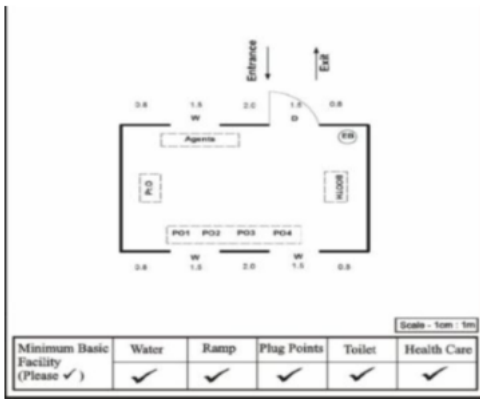

Google Map View

Polling Station Building Front View

Polling Station Front View

Cad View

Key MAP View

1 பெயர் : எழிலா கணவர் பெயர்: ஏழுமலை வீட்டு எண் : 1 வயது : 60 பாலினம் : பெண் Photo is available	NUS0663625	# 2 பெயர் : சையத் அல்லா பசுஷ் தந்தை பெயர்: சையத்காதர் வீட்டு எண் : 1 வயது : 59 பாலினம் : ஆண் Photo is available	NUS1037068	3 பெயர் : அமீர் உசேன் தந்தை பெயர்: சையத் நூருல்லா வீட்டு எண் : 1 வயது : 57 பாலினம் : ஆண் Photo is available	NUS1460500
# 4 பெயர் : அசோக் குமார் ச தந்தை பெயர்: சுப்புராயன் வீட்டு எண் : 1 வயது : 55 பாலினம் : ஆண் Photo is available	NUS1460302	5 பெயர் : ஷானு பேகம் கணவர் பெயர்: அமீர் உசேன் வீட்டு எண் : 1 வயது : 49 பாலினம் : பெண் Photo is available	NUS1460450	6 பெயர் : கார்த்திக் தந்தை பெயர்: தினன் வீட்டு எண் : 1 வயது : 35 பாலினம் : ஆண் Photo is available	NUS0834721
7 பெயர் : ரமணி தந்தை பெயர்: யுவராஜ் வீட்டு எண் : 1 வயது : 35 பாலினம் : பெண் Photo is available	NUS1036615	8 பெயர் : ஜீவிதா தந்தை பெயர்: கன்னியப்பன் வீட்டு எண் : 1 வயது : 34 பாலினம் : பெண் Photo is available	NUS0662288	9 பெயர் : ஷீலா கணவர் பெயர்: கார்த்திக் வீட்டு எண் : 1 வயது : 32 பாலினம் : பெண் Photo is available	NUS0834713
10 பெயர் : ஆஃப்ரிந் கணவர் பெயர்: அப்துல் கடற்குடரேன் மொஹிதீன் வீட்டு எண் : 1 வயது : 31 பாலினம் : பெண் Photo is available	NUS2118875	# 11 பெயர் : சையத் இர்பான் ஹர்சேன் தந்தை பெயர்: அமீர் உசேன் வீட்டு எண் : 1 வயது : 30 பாலினம் : ஆண் Photo is available	NUS1460245	12 பெயர் : ரங்கநாயகி கணவர் பெயர்: தாவாசாமி வீட்டு எண் : 2 வயது : 75 பாலினம் : பெண் Photo is available	NUS0663260
13 பெயர் : குமார் தந்தை பெயர்: ஏழுமலை வீட்டு எண் : 2 வயது : 61 பாலினம் : ஆண் Photo is available	KRC9097486	14 பெயர் : சுகா கணவர் பெயர்: குமார் வீட்டு எண் : 2 வயது : 56 பாலினம் : பெண் Photo is available	NUS2390276	15 பெயர் : சூர்யா கணவர் பெயர்: தாவாசாமி வீட்டு எண் : 2 வயது : 49 பாலினம் : பெண் Photo is available	NUS0663237
16 பெயர் : சுகந்தி தந்தை பெயர்: தவசாமி வீட்டு எண் : 2 வயது : 46 பாலினம் : பெண் Photo is available	NUS2390284	17 பெயர் : சரண்யாதேவி தந்தை பெயர்: சுப்பையா வீட்டு எண் : 2 வயது : 38 பாலினம் : பெண் Photo is available	NUS0663294	18 பெயர் : பூவேந்தன் தந்தை பெயர்: குமார் வீட்டு எண் : 2 வயது : 35 பாலினம் : ஆண் Photo is available	NUS0663245
19 பெயர் : மணிகண்டன் தந்தை பெயர்: குமார் வீட்டு எண் : 2 வயது : 34 பாலினம் : ஆண் Photo is available	NUS0663302	# 20 பெயர் : சுகன்யா தந்தை பெயர்: சுப்பையா வீட்டு எண் : 2 வயது : 31 பாலினம் : பெண் Photo is available	NUS1365949	21 பெயர் : சத்திமா தந்தை பெயர்: மனோகரன் வீட்டு எண் : 2 வயது : 28 பாலினம் : பெண் Photo is available	NUS1729045
22 பெயர் : விஜய் தந்தை பெயர்: குமார் வீட்டு எண் : 2/2 வயது : 32 பாலினம் : ஆண் Photo is available	NUS2942050	23 பெயர் : ரவிகுமார் தந்தை பெயர்: ரமேஷ்குமார் வீட்டு எண் : 2A வயது : 38 பாலினம் : ஆண் Photo is available	NUS1365758	24 பெயர் : குமார் தந்தை பெயர்: ஏழுமலை வீட்டு எண் : 3 வயது : 65 பாலினம் : ஆண் Photo is available	NUS1824010
25 பெயர் : அந்தோணி ராஜா இதரர் பெயர்: சாராள் வீட்டு எண் : 3 வயது : 53 பாலினம் : ஆண் Photo is available	NUS2844348	26 பெயர் : மேனகா கணவர் பெயர்: குமார் வீட்டு எண் : 3 வயது : 48 பாலினம் : பெண் Photo is available	NUS1824028	27 பெயர் : சாராள் கணவர் பெயர்: அந்தோணி ராஜா வீட்டு எண் : 3 வயது : 45 பாலினம் : பெண் Photo is available	NUS2844397
28 பெயர் : பாலராஜன் தந்தை பெயர்: பாலன் வீட்டு எண் : 3 வயது : 39 பாலினம் : ஆண் Photo is available	NUS1936657	29 பெயர் : நாகராஜ் தந்தை பெயர்: குமார் வீட்டு எண் : 3 வயது : 37 பாலினம் : ஆண் Photo is available	NUS1824051	30 பெயர் : சிவா தந்தை பெயர்: குமார் வீட்டு எண் : 3 வயது : 36 பாலினம் : ஆண் Photo is available	NUS1824044