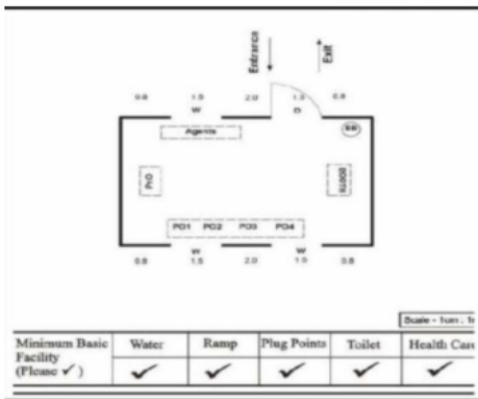

Google Map View

Polling Station Building Front View

Polling Station Front View

Cad View

Key MAP View

1 பெயர் : ஆரோக்கியசாமி தந்தை பெயர்: தமெஸ் வீட்டு எண் : 2 வயது : 73 பாலினம் : ஆண் Photo is available	NUS2393627	2 பெயர் : செவினா கணவர் பெயர்: ஆரோக்கியசாமி வீட்டு எண் : 2 வயது : 67 பாலினம் : பெண் Photo is available	NUS2393635	3 பெயர் : சகாயராஜ் தந்தை பெயர்: யேசுமணி வீட்டு எண் : 2 வயது : 50 பாலினம் : ஆண் Photo is available	NUS0835447
4 பெயர் : லாரன்ஸ்பிரபு தந்தை பெயர்: ஆரோக்கியசாமி வீட்டு எண் : 2 வயது : 42 பாலினம் : ஆண் Photo is available	KRC7251119	5 பெயர் : மெர்னீன் மேரி கணவர் பெயர்: லாரன்பிரபு வீட்டு எண் : 2 வயது : 41 பாலினம் : பெண் Photo is available	NUS0835421	6 பெயர் : ஜெயகுமார் தந்தை பெயர்: ஆரோக்கியசாமி வீட்டு எண் : 2 வயது : 38 பாலினம் : ஆண் Photo is available	NUS0835413
7 பெயர் : ஆண்ட்ரோஸ் தந்தை பெயர்: ஆரோக்கியசாமி வீட்டு எண் : 2-2 வயது : 49 பாலினம் : ஆண் Photo is available	NUS2393643	8 பெயர் : எலிசபெத்ஷா கணவர் பெயர்: ஆண்ட்ரோஸ் வீட்டு எண் : 2-2 வயது : 43 பாலினம் : பெண் Photo is available	KRC7245749	9 பெயர் : ஜோஷ்வாராஜ் தந்தை பெயர்: சகாயராஜ் வீட்டு எண் : 2/2 வயது : 27 பாலினம் : ஆண் Photo is available	NUS2493344
10 பெயர் : சாரான் ஸ்லீட்டி தந்தை பெயர்: சகாயராஜ் குட்டி வீட்டு எண் : 2/2 வயது : 22 பாலினம் : பெண் Photo is available	NUS2698819	11 பெயர் : எப்ஸி புளோரிடா தந்தை பெயர்: ஆண்ட்ரூஸ் அலெக்ஸாண்டர் வீட்டு எண் : 2/2 வயது : 22 பாலினம் : பெண் Photo is available	NUS2942936	12 பெயர் : கிரேசி புளோரிடா தந்தை பெயர்: ஆன்ரோஸ் அலெக்ஸாண்டர் வீட்டு எண் : 2/2 வயது : 19 பாலினம் : பெண் Photo is available	NUS2944510
13 பெயர் : அன்புரோஸ் கணவர் பெயர்: பிலவேந்திரன் வீட்டு எண் : 4 வயது : 56 பாலினம் : பெண் Photo is available	NUS1168566	14 பெயர் : லிக்டோரியா கணவர் பெயர்: வேளாங்கண்ணி வீட்டு எண் : 4 வயது : 54 பாலினம் : பெண் Photo is available	KRC3415353	15 பெயர் : அர்னால்டு தந்தை பெயர்: ஞானசிகமணி வீட்டு எண் : 4 வயது : 53 பாலினம் : ஆண் Photo is available	NUS1366103
16 பெயர் : அற்புதராஜ் தந்தை பெயர்: வேளாங்கண்ணி வீட்டு எண் : 4 வயது : 51 பாலினம் : ஆண் Photo is available	KRC9033531	17 பெயர் : ஆருதல்மேரி தந்தை பெயர்: வேளாங்கண்ணி வீட்டு எண் : 4 வயது : 48 பாலினம் : பெண் Photo is available	NUS2393718	18 பெயர் : டானியல் தந்தை பெயர்: வேளாங்கண்ணி வீட்டு எண் : 4 வயது : 46 பாலினம் : ஆண் Photo is available	NUS2167179
19 பெயர் : பதுவாமேரி கணவர் பெயர்: டேனியல் வீட்டு எண் : 4 வயது : 41 பாலினம் : பெண் Photo is available	NUS1168574	20 பெயர் : பார்த்திபன் தந்தை பெயர்: சேகர் வீட்டு எண் : 4 வயது : 39 பாலினம் : ஆண் Photo is available	NUS2937316	21 பெயர் : சாதனா தந்தை பெயர்: பிலவேந்திரன் வீட்டு எண் : 4 வயது : 32 பாலினம் : பெண் Photo is available	NUS1168558
22 பெயர் : சந்தியா தந்தை பெயர்: பிலவேந்திரன் வீட்டு எண் : 4 வயது : 31 பாலினம் : பெண் Photo is available	NUS1977776	23 பெயர் : ஆர் அருண் தந்தை பெயர்: ராதாகிருஷ்ணன் வீட்டு எண் : 4/13 வயது : 27 பாலினம் : ஆண் Photo is available	NUS2105294	24 பெயர் : பிரதீப் தந்தை பெயர்: ராதா கிருஷ்ணன் வீட்டு எண் : 4/13 வயது : 26 பாலினம் : ஆண் Photo is available	NUS2123081
25 பெயர் : திலகவதி தந்தை பெயர்: ஏகாம்பரம் வீட்டு எண் : 4/28 வயது : 26 பாலினம் : பெண் Photo is available	NUS2082840	26 பெயர் : தமிழாஷா தந்தை பெயர்: அப்துல்சமத் வீட்டு எண் : 5 வயது : 33 பாலினம் : ஆண் Photo is available	NUS1571645	27 பெயர் : மெரோனிக்கா தந்தை பெயர்: வில்லியம்ஸ் வீட்டு எண் : 5 வயது : 29 பாலினம் : பெண் Photo is available	NUS1729169
28 பெயர் : இம்ரான் தந்தை பெயர்: சமயுல்லா வீட்டு எண் : 5 வயது : 29 பாலினம் : ஆண் Photo is available	NUS1635101	29 பெயர் : டாபாஸூம் தந்தை பெயர்: அப்துல் ஸேம்ட் வீட்டு எண் : 5/7 வயது : 29 பாலினம் : பெண் Photo is available	NUS2633642	30 பெயர் : விஜயலட்சுமி கணவர் பெயர்: பூசிகள் வீட்டு எண் : 6/19 வயது : 39 பாலினம் : பெண் Photo is available	NUS2462299