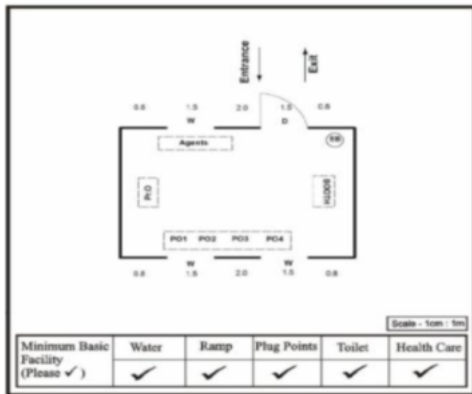

Google Map View

Polling Station Building Front View

Polling Station Front View

Cad View

Key MAP View

1 பெயர் : சாண்பாஷா தந்தை பெயர்: அயாத்தாஷா வீட்டு எண் : 1 வயது : 72 பாலினம் : ஆண் Photo is available	NUS0730150	2 பெயர் : கலில் பாஷா தந்தை பெயர்: ஷேக் சுல்தான் வீட்டு எண் : 1 வயது : 62 பாலினம் : ஆண் Photo is available	NUS0659052	3 பெயர் : சலீம் தந்தை பெயர்: அகமது காபுர் வீட்டு எண் : 1 வயது : 57 பாலினம் : ஆண் Photo is available	NUS0685818
4 பெயர் : தில்ஷாத் கணவர் பெயர்: கலீம் பாஷா வீட்டு எண் : 1 வயது : 56 பாலினம் : பெண் Photo is available	NUS0659110	5 பெயர் : லோகநாதன் தந்தை பெயர்: ரத்தினவேல் வீட்டு எண் : 1 வயது : 55 பாலினம் : ஆண் Photo is available	NUS1039403	6 பெயர் : உமாய்யுன்னிஷா கணவர் பெயர்: அப்துல் லத்திப் வீட்டு எண் : 1 வயது : 55 பாலினம் : பெண் Photo is available	NUS1635697
7 பெயர் : அப்துல்லா தந்தை பெயர்: முகமது வீட்டு எண் : 1 வயது : 53 பாலினம் : ஆண் Photo is available	NUS0658963	8 பெயர் : யமுனேஸ்வரி கணவர் பெயர்: லோகநாதன் வீட்டு எண் : 1 வயது : 50 பாலினம் : பெண் Photo is available	NUS1039411	9 பெயர் : முஸ்தாக் தந்தை பெயர்: அஹமத் உசேன் வீட்டு எண் : 1 வயது : 50 பாலினம் : ஆண் Photo is available	NUS0685800
10 பெயர் : தாஜீதீன் தந்தை பெயர்: பத்ஜீதீன் வீட்டு எண் : 1 வயது : 50 பாலினம் : ஆண் Photo is available	NUS0730390	11 பெயர் : பாஜிலூன் நிஷா கணவர் பெயர்: அப்துல்லா வீட்டு எண் : 1 வயது : 49 பாலினம் : பெண் Photo is available	NUS0658955	12 பெயர் : முகமது அசேன் தந்தை பெயர்: முகமது முஸ்தாபா வீட்டு எண் : 1 வயது : 49 பாலினம் : ஆண் Photo is available	NUS0658831
13 பெயர் : சுபேதா கணவர் பெயர்: முஹம்மத் வீட்டு எண் : 1 வயது : 48 பாலினம் : பெண் Photo is available	NUS1038033	14 பெயர் : செளக்கத் அலி தந்தை பெயர்: முகமது ஆலி வீட்டு எண் : 1 வயது : 46 பாலினம் : ஆண் Photo is available	NUS0658856	15 பெயர் : சம்பத் பேகம் கணவர் பெயர்: சாபீர் அஹமத் வீட்டு எண் : 1 வயது : 45 பாலினம் : பெண் Photo is available	NUS0658609
16 பெயர் : ஆஜிராபீ கணவர் பெயர்: செளக்கத் அலி வீட்டு எண் : 1 வயது : 41 பாலினம் : பெண் Photo is available	NUS0658922	17 பெயர் : நியாமத் தந்தை பெயர்: அன்வர் வீட்டு எண் : 1 வயது : 41 பாலினம் : ஆண் Photo is available	NUS0730440	18 பெயர் : பசிலத் பேகம் கணவர் பெயர்: மாபுப் பாஷா வீட்டு எண் : 1 வயது : 38 பாலினம் : பெண் Photo is available	NUS1937408
19 பெயர் : கறீம் தந்தை பெயர்: பக்ருதின் வீட்டு எண் : 1 வயது : 36 பாலினம் : ஆண் Photo is available	NUS0685784	20 பெயர் : அக்பர் பாஷா கலீல் பாஷா தந்தை பெயர்: கலீம் பாஷா வீட்டு எண் : 1 வயது : 36 பாலினம் : ஆண் Photo is available	NUS0659102	21 பெயர் : சுல்தானா தந்தை பெயர்: சாபீர் அஹமத் வீட்டு எண் : 1 வயது : 34 பாலினம் : பெண் Photo is available	NUS0658732
22 பெயர் : பர்சானா பாத்திமா தந்தை பெயர்: மஹாபூப் பாஷா வீட்டு எண் : 1 வயது : 34 பாலினம் : பெண் Photo is available	NUS0836148	23 பெயர் : ஜர்னாபீ தந்தை பெயர்: யூசுப் வீட்டு எண் : 1 வயது : 34 பாலினம் : பெண் Photo is available	NUS0659128	24 பெயர் : நூருதீன் தந்தை பெயர்: ஹயாத் பாஷா வீட்டு எண் : 1 வயது : 33 பாலினம் : ஆண் Photo is available	NUS1039106
25 பெயர் : ஜாஃபர் உசேன் தந்தை பெயர்: ஹயாத் பாஷா வீட்டு எண் : 1 வயது : 32 பாலினம் : ஆண் Photo is available	NUS1038058	26 பெயர் : பாத்திமா கணவர் பெயர்: பக்ருதீன் வீட்டு எண் : 1-1 வயது : 60 பாலினம் : பெண் Photo is available	NUS0658310	27 பெயர் : கமருனனிசா கணவர் பெயர்: முகமதுஅலி வீட்டு எண் : 1-2 வயது : 56 பாலினம் : பெண் Photo is available	KRC9326893
28 பெயர் : முஹம்மது பயாஸ் அப்துல் கபூர் தந்தை பெயர்: அப்துல்கபூர் வீட்டு எண் : 1/10 வயது : 53 பாலினம் : ஆண் Photo is available	NUS2399079	29 பெயர் : யொகத் அலி தந்தை பெயர்: முகமத் அலி வீட்டு எண் : 1-10 வயது : 51 பாலினம் : ஆண் Photo is available	NUS0394015	30 பெயர் : முபீன் கணவர் பெயர்: லியாகத்அலி வீட்டு எண் : 1-10 வயது : 41 பாலினம் : பெண் Photo is available	NUS0394031