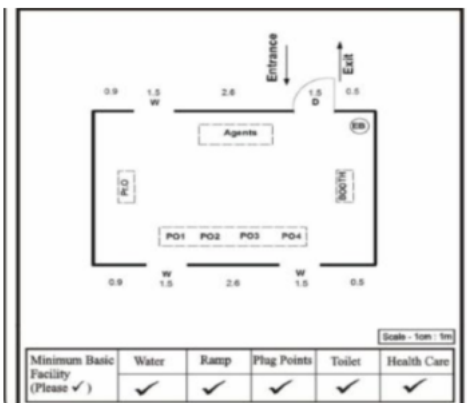

Google Map View

Polling Station Building Front View

Polling Station Front View

Cad View

Key MAP View

1 பெயர் : ரகு த தந்தை பெயர்: தண்டபாணி வீட்டு எண் : 1ஏ வயது : 58 பாலினம் : ஆண் Photo is available	NUS2947661	2 பெயர் : மணிகண்டன் தந்தை பெயர்: அருணாச்சலம் வீட்டு எண் : 2 வயது : 26 பாலினம் : பெண் Photo is available	NUS2021046	3 பெயர் : பூஜா லக்ஷ்மி எ தாயின் பெயர்: கஸ்தூரி எ வீட்டு எண் : 2 வயது : 24 பாலினம் : பெண் Photo is available	NUS2670529
4 பெயர் : டிம்பல் தந்தை பெயர்: தர்மிசந்த் வீட்டு எண் : 2பீ வயது : 26 பாலினம் : பெண் Photo is available	NUS2502763	5 பெயர் : சரஸ்வதி கணவர் பெயர்: பார்த்தசாரதி வீட்டு எண் : 3 வயது : 48 பாலினம் : பெண் Photo is available	KRC5641741	6 பெயர் : கார்த்திக் தந்தை பெயர்: மாணிக்கம் வீட்டு எண் : 3 வயது : 29 பாலினம் : ஆண் Photo is available	NUS2625499
7 பெயர் : பூஜா தாயின் பெயர்: சரஸ்வதி வீட்டு எண் : 3 வயது : 23 பாலினம் : பெண் Photo is available	NUS2666550	8 பெயர் : பூபதி தந்தை பெயர்: சின்னகண்ணு வீட்டு எண் : 4 வயது : 79 பாலினம் : ஆண் Photo is available	NUS2167716	9 பெயர் : நீலாவதி கணவர் பெயர்: பூபதி வீட்டு எண் : 4 வயது : 68 பாலினம் : பெண் Photo is available	NUS2167724
10 பெயர் : சத்திய மூர்த்தி தந்தை பெயர்: மணி வீட்டு எண் : 4 வயது : 49 பாலினம் : ஆண் Photo is available	NUS0748319	11 பெயர் : நாகராஜன் தந்தை பெயர்: பெருமாள் வீட்டு எண் : 4 வயது : 31 பாலினம் : ஆண் Photo is available	NUS1757004	12 பெயர் : செ வீராசாமி தந்தை பெயர்: செல்வம் வீட்டு எண் : 4 வயது : 20 பாலினம் : ஆண் Photo is available	NUS2820462
13 பெயர் : ஆ கோபிநாத் தந்தை பெயர்: ஆனந்தராஜ் வீட்டு எண் : 5 வயது : 39 பாலினம் : ஆண் Photo is available	KRC5639810	14 பெயர் : ஜெகதீசன் தந்தை பெயர்: சின்னகண்ணு வீட்டு எண் : 6 வயது : 66 பாலினம் : ஆண் Photo is available	NUS2167757	15 பெயர் : ஜமுனா கணவர் பெயர்: ஜெகதீசன் வீட்டு எண் : 6 வயது : 54 பாலினம் : பெண் Photo is available	KRC1816040
16 பெயர் : கார்த்திக் தந்தை பெயர்: ஜெகதீசன் வீட்டு எண் : 6 வயது : 30 பாலினம் : ஆண் Photo is available	NUS1229293	17 பெயர் : அருணாச்சலம் தந்தை பெயர்: சின்னகண்ணு வீட்டு எண் : 7 வயது : 74 பாலினம் : ஆண் Photo is available	NUS2167765	18 பெயர் : வள்ளி கணவர் பெயர்: அருணாச்சலம் வீட்டு எண் : 7 வயது : 63 பாலினம் : பெண் Photo is available	NUS2167773
19 பெயர் : உமாநாத் தந்தை பெயர்: அருணாச்சலம் வீட்டு எண் : 7 வயது : 42 பாலினம் : ஆண் Photo is available	KRC5633227	20 பெயர் : வெண்ணிலா தந்தை பெயர்: கஜேந்திரன் வீட்டு எண் : 7 வயது : 36 பாலினம் : பெண் Photo is available	NUS2021327	21 பெயர் : சுசிதா தந்தை பெயர்: அருணாச்சலம் வீட்டு எண் : 7/4 வயது : 36 பாலினம் : பெண் Photo is available	NUS2624625
22 பெயர் : மரிய ஜோசப் ஆ தந்தை பெயர்: ஆனந்தராஜ் வீட்டு எண் : 9 வயது : 40 பாலினம் : ஆண் Photo is available	NUS2851228	23 பெயர் : அருண் கு தந்தை பெயர்: குமார் வீட்டு எண் : 9(5) வயது : 24 பாலினம் : ஆண் Photo is available	NUS2851210	24 பெயர் : சங்கீதா கு தந்தை பெயர்: குமார் வீட்டு எண் : 9(5) வயது : 22 பாலினம் : பெண் Photo is available	NUS2839025
25 பெயர் : சதானந்தம் தந்தை பெயர்: விஜயரங்கம் வீட்டு எண் : 10 வயது : 91 பாலினம் : ஆண் Photo is available	NUS2167781	26 பெயர் : சுந்தரி கணவர் பெயர்: சதானந்தம் வீட்டு எண் : 10 வயது : 77 பாலினம் : பெண் Photo is available	NUS2167799	27 பெயர் : செல்வம் தந்தை பெயர்: சதானந்தம் வீட்டு எண் : 10 வயது : 53 பாலினம் : ஆண் Photo is available	KRC9349911
28 பெயர் : முருகன் தந்தை பெயர்: முனியாண்டி வீட்டு எண் : 10 வயது : 53 பாலினம் : ஆண் Photo is available	NUS0899633	29 பெயர் : சரஸ்வதி கணவர் பெயர்: செல்வம் வீட்டு எண் : 10 வயது : 50 பாலினம் : பெண் Photo is available	KRC8886558	30 பெயர் : வளர்மதி கணவர் பெயர்: முருகன் வீட்டு எண் : 10 வயது : 43 பாலினம் : பெண் Photo is available	NUS0899641