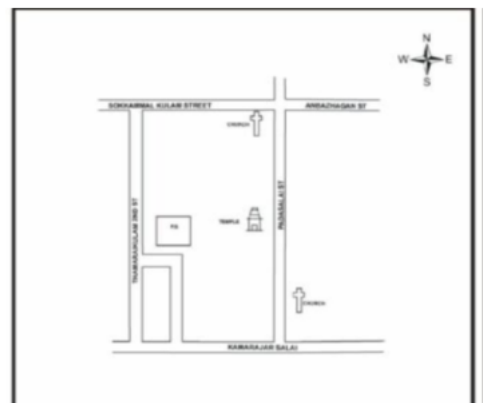

Key MAP View