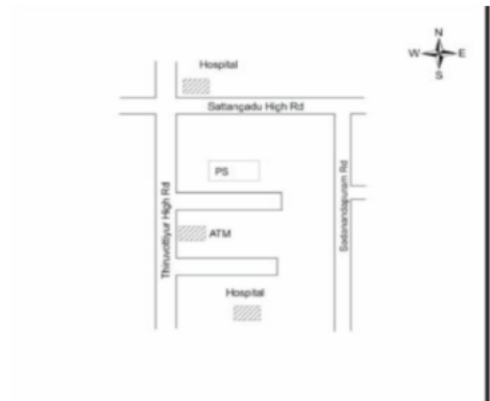

Key MAP View