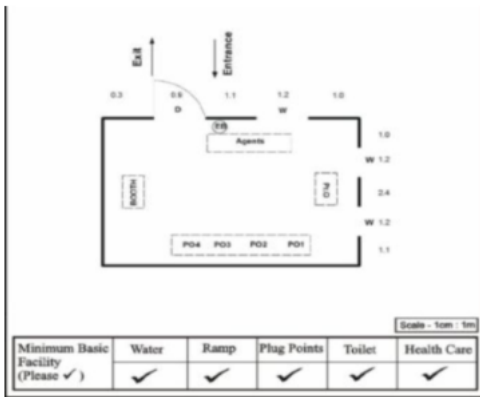

Google Map View

Polling Station Building Front View

Polling Station Front View

Cad View

Key MAP View

1 பெயர் : ஜெயபிரகாஷ் தந்தை பெயர்: தங்கசாமி வீட்டு எண் : 1 வயது : 50 பாலினம் : ஆண்	KRC7271240 Photo is available	2 பெயர் : மகேஷ் குமார் த தந்தை பெயர்: தங்கசாமி வீட்டு எண் : 1 வயது : 46 பாலினம் : ஆண்	KRC7271265 Photo is available	3 பெயர் : ராஜலட்சுமி கணவர் பெயர்: ஜெயபிரகாஷ் வீட்டு எண் : 1 வயது : 43 பாலினம் : பெண்	KRC7272164 Photo is available
4 பெயர் : விஜய்ராகவன் தங்கசாமி தந்தை பெயர்: தங்கசாமி வீட்டு எண் : 1 வயது : 41 பாலினம் : ஆண்	KRC7271273 Photo is available	5 பெயர் : நசீமா கணவர் பெயர்: ஷேக் இப்ராஹீம் வீட்டு எண் : 1 வயது : 38 பாலினம் : பெண்	NUS1039114 Photo is available	6 பெயர் : கவிதா கணவர் பெயர்: ராஜன் வீட்டு எண் : 1 வயது : 38 பாலினம் : பெண்	NUS0836130 Photo is available
7 பெயர் : விகனேஷ் தந்தை பெயர்: தேவன் வீட்டு எண் : 1 வயது : 35 பாலினம் : ஆண்	NUS0730267 Photo is available	8 பெயர் : ஆரிஃபு நிஷா கூலம் முஹம்மத் தந்தை பெயர்: கூலம் முஹம்மத் வீட்டு எண் : p.p.d road வயது : 28 பாலினம் : பெண்	NUS2654051 Photo is available	9 பெயர் : அசினா பேகம் கணவர் பெயர்: அப்துல் சலாம் வீட்டு எண் : 2 வயது : 41 பாலினம் : பெண்	NUS0835629 Photo is available
10 பெயர் : ஷபீர் அஹ்மத் தந்தை பெயர்: அசேன் பாஷா வீட்டு எண் : 2 வயது : 28 பாலினம் : ஆண்	NUS1729466 Photo is available	11 பெயர் : சையத் அன்வர் தந்தை பெயர்: பைசுதீன் வீட்டு எண் : 2/1 வயது : 52 பாலினம் : ஆண்	NUS2653517 Photo is available	12 பெயர் : அப்துல் பஹாத் தந்தை பெயர்: லதீப் வீட்டு எண் : 2-7 வயது : 28 பாலினம் : ஆண்	NUS1966076 Photo is available
13 பெயர் : சாய்ராபானு ஜா தந்தை பெயர்: ஜமாலுதீன் வீட்டு எண் : 3/12 வயது : 20 பாலினம் : பெண்	NUS2994226 Photo is available	14 பெயர் : மேஹ்ரூன் தந்தை பெயர்: முகமது உசேன் வீட்டு எண் : 4 வயது : 61 பாலினம் : பெண்	NUS1729557 Photo is available	15 பெயர் : முஹம்மத் ஜாவித் அலி தந்தை பெயர்: அப்துல் வாஹாப் வீட்டு எண் : 4 வயது : 53 பாலினம் : ஆண்	NUS1635598 Photo is available
16 பெயர் : விஜயா தந்தை பெயர்: ஏழுமலை வீட்டு எண் : 4 வயது : 53 பாலினம் : பெண்	NUS1367473 Photo is available	17 பெயர் : ஆமித்கான் தந்தை பெயர்: பசுலுல்லா காள் வீட்டு எண் : 4 வயது : 51 பாலினம் : ஆண்	NUS1037696 Photo is available	18 பெயர் : பிரேமா கணவர் பெயர்: சுரேஷ் வீட்டு எண் : 4 வயது : 44 பாலினம் : பெண்	NUS1367457 Photo is available
19 பெயர் : பிரியா கணவர் பெயர்: அந்தோணி வீட்டு எண் : 4 வயது : 43 பாலினம் : பெண்	NUS0836643 Photo is available	#2 20 பெயர் : சு நந்தினி கணவர் பெயர்: சுரேஷ் வீட்டு எண் : 4 வயது : 40 பாலினம் : பெண்	NUS1461060 Photo is available	21 பெயர் : முஹம்மது பாருக் தந்தை பெயர்: முகம்மத்அலி வீட்டு எண் : 4 வயது : 35 பாலினம் : ஆண்	NUS0836932 Photo is available
22 பெயர் : அப்துல்லாஜாவித் தந்தை பெயர்: அமீர்பாஷா வீட்டு எண் : 4 வயது : 32 பாலினம் : ஆண்	NUS0837021 Photo is available	23 பெயர் : கிரண் குமார் தந்தை பெயர்: முருகன் வீட்டு எண் : 4 வயது : 32 பாலினம் : ஆண்	NUS1216084 Photo is available	24 பெயர் : ஜெயக்குமார் தந்தை பெயர்: கிருஷ்ணமூர்த்தி வீட்டு எண் : 4 வயது : 31 பாலினம் : ஆண்	NUS1367119 Photo is available
25 பெயர் : திலிபன் இ தந்தை பெயர்: இலங்கேஸ்வரன் சு வீட்டு எண் : 4 வயது : 31 பாலினம் : ஆண்	NUS1367200 Photo is available	26 பெயர் : ஷகிரா தந்தை பெயர்: சபீர் வீட்டு எண் : 4 வயது : 30 பாலினம் : பெண்	NUS1729482 Photo is available	# 27 பெயர் : சபானா ச கணவர் பெயர்: செந்தில்நாதன் கஜேந்திரன் வீட்டு எண் : 4 வயது : 29 பாலினம் : பெண்	NUS1729490 Photo is available
28 பெயர் : அன்சர்பாஷா தந்தை பெயர்: நவாப் ஜான் வீட்டு எண் : 4-1 வயது : 62 பாலினம் : ஆண்	NUS1037332 Photo is available	29 பெயர் : பல்கீஸ் கணவர் பெயர்: அன்சர்பாஷா வீட்டு எண் : 4-1 வயது : 55 பாலினம் : பெண்	NUS1037993 Photo is available	30 பெயர் : ஆயிஷா கணவர் பெயர்: அப்துல் ரஹீம் வீட்டு எண் : 4/2 வயது : 42 பாலினம் : பெண்	NUS0836981 Photo is available