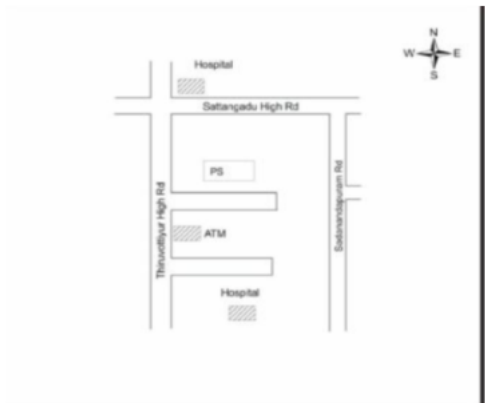

Key MAP View