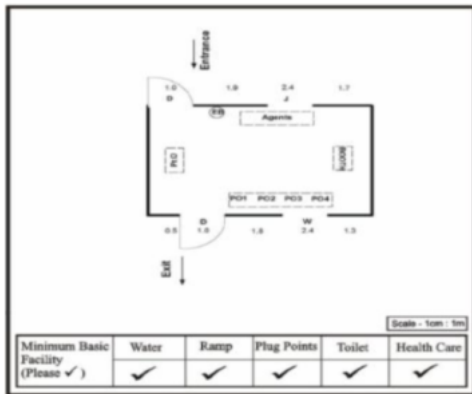

Google Map View

Polling Station Building Front View

Polling Station Front View

Cad View

Key MAP View

1 பெயர் : ஆரீட்மேரி கணவர் பெயர் : ரகுநாதன் வீட்டு எண் : 1 வயது : 64 பாலினம் : பெண் Photo is available	NUS0648881	2 பெயர் : மன்கூர் அக்தர் தந்தை பெயர் : சையத் பஷீர் அஹமத் வீட்டு எண் : 3/153 வயது : 38 பாலினம் : ஆண் Photo is available	NUS2590099	3 பெயர் : சுவேதா தந்தை பெயர் : ரமேஷ் வீட்டு எண் : 5/193 வயது : 23 பாலினம் : பெண் Photo is available	NUS2637189
4 பெயர் : எல்லப்பன் தந்தை பெயர் : காத்தவராயன் வீட்டு எண் : 9 வயது : 64 பாலினம் : ஆண் Photo is available	NUS1369016	5 பெயர் : சதிஷ் குமார் தந்தை பெயர் : மோகன் வீட்டு எண் : 9 வயது : 36 பாலினம் : ஆண் Photo is available	NUS1368729	6 பெயர் : ருக்ஷா தந்தை பெயர் : சமியுல்லா வீட்டு எண் : 16-35 வயது : 35 பாலினம் : பெண் Photo is available	NUS0122770
7 பெயர் : கேல்வின தந்தை பெயர் : வின்சென்ட் வீட்டு எண் : 18 வயது : 31 பாலினம் : ஆண் Photo is available	NUS1216217	# 8 பெயர் : வே மணியம்மாள் கணவர் பெயர் : வேலு வீட்டு எண் : 19 வயது : 54 பாலினம் : பெண் Photo is available	NUS0075846	9 பெயர் : குமார் தந்தை பெயர் : கோபால் வீட்டு எண் : 19-1 வயது : 59 பாலினம் : ஆண் Photo is available	NUS2404432
10 பெயர் : தியாகராஜன் தந்தை பெயர் : சின்னபிள்ளை வீட்டு எண் : 19-3 வயது : 53 பாலினம் : ஆண் Photo is available	KRC7252034	11 பெயர் : உமா கணவர் பெயர் : தியாகராஜன் வீட்டு எண் : 19-3 வயது : 48 பாலினம் : பெண் Photo is available	KRC7252042	12 பெயர் : பவித்ரா தந்தை பெயர் : தியாகராஜன் வீட்டு எண் : 19/48ஏ வயது : 27 பாலினம் : பெண் Photo is available	NUS2065159
13 பெயர் : எட்வர்ட் வில்சன் தந்தை பெயர் : ரகுநாதன் வீட்டு எண் : 21 வயது : 54 பாலினம் : ஆண் Photo is available	NUS1368778	14 பெயர் : காந்தி தந்தை பெயர் : தங்கசாமி வீட்டு எண் : 21-1 வயது : 51 பாலினம் : ஆண் Photo is available	KRC3772555	15 பெயர் : கோமதி கணவர் பெயர் : காந்தி வீட்டு எண் : 21-2 வயது : 44 பாலினம் : பெண் Photo is available	KRC7255276
16 பெயர் : சிராஜ்தீன் தந்தை பெயர் : ஷெரீப் வீட்டு எண் : 22 வயது : 61 பாலினம் : ஆண் Photo is available	KRC7251713	17 பெயர் : ராணி கணவர் பெயர் : மகேஷ்வர்மன் வீட்டு எண் : 22 வயது : 48 பாலினம் : பெண் Photo is available	NUS1368687	18 பெயர் : பல்கீஸ் பாணு கணவர் பெயர் : சமீர் வீட்டு எண் : 22 வயது : 33 பாலினம் : பெண் Photo is available	NUS1041557
19 பெயர் : மகேஷ்வர்மன் தந்தை பெயர் : மகாதேவன் வீட்டு எண் : 22-1 வயது : 53 பாலினம் : ஆண் Photo is available	KRC8739690	20 பெயர் : கீர்த்திவர்மன் தந்தை பெயர் : மகாதேவன் வீட்டு எண் : 22-1 வயது : 50 பாலினம் : ஆண் Photo is available	KRC3771961	21 பெயர் : லட்சுமி தந்தை பெயர் : மகாதேவன் வீட்டு எண் : 22-1 வயது : 44 பாலினம் : பெண் Photo is available	NUS2404473
22 பெயர் : மணிவர்மன் தந்தை பெயர் : மகாதேவன் வீட்டு எண் : 22-1 வயது : 42 பாலினம் : ஆண் Photo is available	KRC8739708	23 பெயர் : மும்தாஜ் கணவர் பெயர் : சிவராஜ் வீட்டு எண் : 22-2 வயது : 53 பாலினம் : பெண் Photo is available	NUS2404481	24 பெயர் : சார்லஸ் டிக்கன்ஸ் தந்தை பெயர் : ஜான் கேப்ரியல் வீட்டு எண் : 23-2 வயது : 65 பாலினம் : ஆண் Photo is available	KRC8739732
25 பெயர் : மேரி ஜெனிப்பர் கணவர் பெயர் : சார்லஸ் டிக்கன்ஸ் வீட்டு எண் : 23-2 வயது : 58 பாலினம் : பெண் Photo is available	KRC1621739	26 பெயர் : வைத்தியநாதன் தந்தை பெயர் : வடிவேல் வீட்டு எண் : 23-3 வயது : 56 பாலினம் : ஆண் Photo is available	KRC3770880	27 பெயர் : பாலசுந்தரம் தந்தை பெயர் : விக்ரம் வீட்டு எண் : 23-3 வயது : 53 பாலினம் : ஆண் Photo is available	KRC7284318
28 பெயர் : பிரேமா கணவர் பெயர் : வைத்தியநாதன் வீட்டு எண் : 23-3 வயது : 46 பாலினம் : பெண் Photo is available	KRC3772571	29 பெயர் : வைரவன் தந்தை பெயர் : வடிவேல் வீட்டு எண் : 23-3 வயது : 46 பாலினம் : ஆண் Photo is available	KRC3771995	30 பெயர் : வசந்தி கணவர் பெயர் : பாலசுந்தரம் வீட்டு எண் : 23-3 வயது : 45 பாலினம் : பெண் Photo is available	KRC3772563