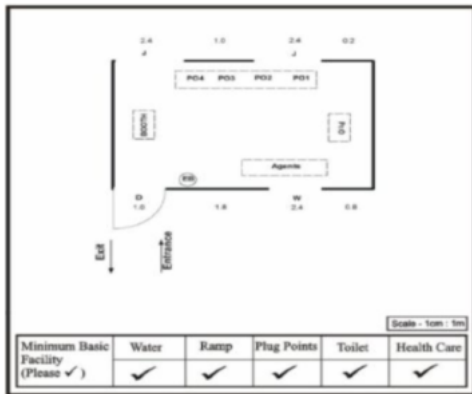

Google Map View

Polling Station Building Front View

Polling Station Front View

Cad View

Key MAP View

1 பெயர் : எஸ்தர் கணவர் பெயர்: சத்தியநாதன் வீட்டு எண் : 1 வயது : 91 பாலினம் : பெண்	NUS0642355 Photo is available	2 பெயர் : ஞானமணி கணவர் பெயர்: டென்சிங் வீட்டு எண் : 1 வயது : 56 பாலினம் : பெண்	NUS0642157 Photo is available	3 பெயர் : சகாய மேரி கணவர் பெயர்: நவராஜ் வீட்டு எண் : 1 வயது : 56 பாலினம் : பெண்	NUS0645051 Photo is available
4 பெயர் : ஜெயந்தி தந்தை பெயர்: அல்போன்ஸ் வீட்டு எண் : 1 வயது : 55 பாலினம் : பெண்	NUS0642033 Photo is available	5 பெயர் : ஜெயந்தி கணவர் பெயர்: கலியமூர்த்தி வீட்டு எண் : 1 வயது : 54 பாலினம் : பெண்	NUS0643254 Photo is available	6 பெயர் : சித்ரா கணவர் பெயர்: ஆறுமுகம் வீட்டு எண் : 1 வயது : 50 பாலினம் : பெண்	NUS0686204 Photo is available
7 பெயர் : கிரிதரன் தந்தை பெயர்: பச்சையப்பன் வீட்டு எண் : 1 வயது : 49 பாலினம் : ஆண்	NUS1826080 Photo is available	8 பெயர் : மரியா கணவர் பெயர்: குமரன் வீட்டு எண் : 1 வயது : 45 பாலினம் : பெண்	NUS0643056 Photo is available	9 பெயர் : சோனியாராணி தந்தை பெயர்: அல்போன்ஸ் வீட்டு எண் : 1 வயது : 41 பாலினம் : பெண்	NUS0686311 Photo is available
10 பெயர் : சுதர்சன் தந்தை பெயர்: அல்போன்ஸ் வீட்டு எண் : 1 வயது : 40 பாலினம் : ஆண்	NUS0642041 Photo is available	11 பெயர் : செந்தில்குமார் தந்தை பெயர்: பரமசிவம் வீட்டு எண் : 1 வயது : 36 பாலினம் : ஆண்	NUS0644823 Photo is available	12 பெயர் : பிரவீனா தந்தை பெயர்: பிரகாஷ் வீட்டு எண் : 1 வயது : 35 பாலினம் : பெண்	NUS0643965 Photo is available
13 பெயர் : ஸ்ரீதரன் தந்தை பெயர்: தங்கவேலு வீட்டு எண் : 1 வயது : 34 பாலினம் : ஆண்	NUS0642264 Photo is available	14 பெயர் : அருனா தேவி தந்தை பெயர்: பாலன் வீட்டு எண் : 1 வயது : 34 பாலினம் : பெண்	NUS0642462 Photo is available	15 பெயர் : தங்கமணி கணவர் பெயர்: வேலாயுதம் வீட்டு எண் : 1-1 வயது : 72 பாலினம் : பெண்	NUS2405611 Photo is available
16 பெயர் : புகழேந்தி தந்தை பெயர்: வேலாயுதம் வீட்டு எண் : 1-1 வயது : 51 பாலினம் : ஆண்	NUS2405629 Photo is available	17 பெயர் : உதயக்குமார் தந்தை பெயர்: வேலாயுதம் வீட்டு எண் : 1-1 வயது : 43 பாலினம் : ஆண்	KRC3697430 Photo is available	18 பெயர் : வனிதாதேவி தந்தை பெயர்: தேவன் வீட்டு எண் : 1-2 வயது : 46 பாலினம் : பெண்	NUS2405637 Photo is available
19 பெயர் : வள்ளியம்மாள் கணவர் பெயர்: அருணகிரி வீட்டு எண் : 2-1 வயது : 76 பாலினம் : பெண்	NUS2405645 Photo is available	20 பெயர் : கணேசுக்குமார் தந்தை பெயர்: ஆறுமுகம் வீட்டு எண் : 2-192 வயது : 37 பாலினம் : ஆண்	NUS0076141 Photo is available	21 பெயர் : சிவகாமி கணவர் பெயர்: மோகன் வீட்டு எண் : 3-1 வயது : 76 பாலினம் : பெண்	NUS2405660 Photo is available
22 பெயர் : அம்மு தந்தை பெயர்: மோகன் வீட்டு எண் : 3-1 வயது : 46 பாலினம் : பெண்	NUS2405678 Photo is available	23 பெயர் : சேகர் தந்தை பெயர்: மோகன் வீட்டு எண் : 3-2 வயது : 61 பாலினம் : ஆண்	NUS2405686 Photo is available	24 பெயர் : சுகுணாதேவி தந்தை பெயர்: சேகர் வீட்டு எண் : 3-2 வயது : 40 பாலினம் : பெண்	KRC7254907 Photo is available
25 பெயர் : தமிழ்ச்செல்வன் தந்தை பெயர்: பார்த்திபன் வீட்டு எண் : 3-3 வயது : 41 பாலினம் : ஆண்	KRC7251358 Photo is available	26 பெயர் : தமிழ்செல்வி கணவர் பெயர்: சரவணன் வீட்டு எண் : 3-7 வயது : 44 பாலினம் : பெண்	KRC1631761 Photo is available	27 பெயர் : ரிச்சர்ட் ராஜ் தந்தை பெயர்: ரிச்சர்ட் ராஜ் வீட்டு எண் : 3/107 வயது : 24 பாலினம் : ஆண்	NUS2514016 Photo is available
28 பெயர் : அ கணேசன் அண்ணாமலை தந்தை பெயர்: அண்ணாமலை வீட்டு எண் : 3/194 வயது : 65 பாலினம் : ஆண்	NUS2712081 Photo is available	29 பெயர் : பவானி கணவர் பெயர்: கணேஷன் வீட்டு எண் : 3/194 வயது : 55 பாலினம் : பெண்	NUS2693653 Photo is available	30 பெயர் : சாந்தி கணவர் பெயர்: சேகர் வீட்டு எண் : 3-195 வயது : 56 பாலினம் : பெண்	NUS0123166 Photo is available