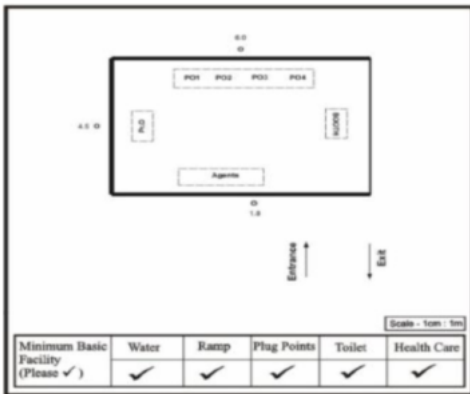

Google Map View

Polling Station Building Front View

Polling Station Front View

Cad View

Key MAP View

1 பெயர் : காமேஷ் தந்தை பெயர்: பால்கர் வீட்டு எண் : 1 வயது : 36 பாலினம் : ஆண்	NUS0288159	Photo is available	2 பெயர் : இம்தியாஸ் பாஷா தந்தை பெயர்: குலாப் பாஷ் வீட்டு எண் : 1 வயது : 34 பாலினம் : ஆண்	NUS0686428	Photo is available	3 பெயர் : டேனியேல் தந்தை பெயர்: ஜெயசுந்தர் வீட்டு எண் : 5 வயது : 52 பாலினம் : ஆண்	NUS1826635	Photo is available
4 பெயர் : பீரூல்லா தந்தை பெயர்: அப்துல் ஜப்பார் வீட்டு எண் : 5/55ஏ வயது : 51 பாலினம் : ஆண்	NUS2121754	Photo is available	5 பெயர் : மாஹ்தூ கணவர் பெயர்: பீரூல்லா வீட்டு எண் : 5/55A வயது : 39 பாலினம் : பெண்	NUS2121044	Photo is available	6 பெயர் : பத்மாவதி தந்தை பெயர்: சுரேஷ் வீட்டு எண் : 21/112ஏ வயது : 24 பாலினம் : பெண்	NUS2639508	Photo is available
7 பெயர் : சர்தார் அகமது தந்தை பெயர்: பஷீர் வீட்டு எண் : 34/14 வயது : 30 பாலினம் : ஆண்	NUS1573443	Photo is available	8 பெயர் : மோகனகுமாரி கணவர் பெயர்: பிரபுராம் வீட்டு எண் : 35 வயது : 57 பாலினம் : பெண்	NUS2410553	Photo is available	9 பெயர் : விக்னேஷ் தந்தை பெயர்: பிரபுராம் வீட்டு எண் : 35 வயது : 33 பாலினம் : ஆண்	NUS1369974	Photo is available
10 பெயர் : பன்னீர்செல்வம் தந்தை பெயர்: ராமசந்திரன் வீட்டு எண் : 36-1 வயது : 59 பாலினம் : ஆண்	KRC3771185	Photo is available	11 பெயர் : சுகுணா கணவர் பெயர்: பன்னீர்செல்வம் வீட்டு எண் : 36-1 வயது : 52 பாலினம் : பெண்	KRC3771193	Photo is available	12 பெயர் : அயாத்தாஷா தந்தை பெயர்: ரஹ்மத்தாஷா வீட்டு எண் : 36-2 வயது : 61 பாலினம் : ஆண்	KRC1965342	Photo is available
13 பெயர் : பியாரிஜான் கணவர் பெயர்: அயாத்தாஷா வீட்டு எண் : 36-2 வயது : 59 பாலினம் : பெண்	KRC7250954	Photo is available	14 பெயர் : பாஸ்கர் தந்தை பெயர்: துரை வீட்டு எண் : 37-1 வயது : 61 பாலினம் : ஆண்	KRC2186195	Photo is available	15 பெயர் : நார்தீன் தந்தை பெயர்: இப்ராஹிம் வீட்டு எண் : 37-3 வயது : 61 பாலினம் : ஆண்	NUS2410561	Photo is available
16 பெயர் : பாத்திமா கணவர் பெயர்: நார்தீன் வீட்டு எண் : 37-3 வயது : 59 பாலினம் : பெண்	NUS2410579	Photo is available	17 பெயர் : அசினா தந்தை பெயர்: நார்தீன் வீட்டு எண் : 37-3 வயது : 39 பாலினம் : பெண்	KRC7251168	Photo is available	18 பெயர் : ஆறுமுகம் தந்தை பெயர்: அப்பாப் வீட்டு எண் : 38-1 வயது : 61 பாலினம் : ஆண்	NUS2410587	Photo is available
19 பெயர் : புஷ்பா கணவர் பெயர்: ஆறுமுகம் வீட்டு எண் : 38-1 வயது : 60 பாலினம் : பெண்	NUS2410595	Photo is available	20 பெயர் : கீதா தந்தை பெயர்: ஆறுமுகம் வீட்டு எண் : 38-1 வயது : 39 பாலினம் : பெண்	KRC7256399	Photo is available	21 பெயர் : கணேசன் தந்தை பெயர்: சின்னதுரை வீட்டு எண் : 38-2 வயது : 71 பாலினம் : ஆண்	NUS2410603	Photo is available
22 பெயர் : தங்கம் கணவர் பெயர்: கணேசன் வீட்டு எண் : 38-2 வயது : 68 பாலினம் : பெண்	NUS2410611	Photo is available	23 பெயர் : ராஜன் தந்தை பெயர்: ஆரோக்கியதாஸ் வீட்டு எண் : 38-3 வயது : 56 பாலினம் : ஆண்	KRC7252521	Photo is available	24 பெயர் : மணிமாறன் தந்தை பெயர்: கேசவன் வீட்டு எண் : 39 வயது : 59 பாலினம் : ஆண்	NUS1042423	Photo is available
25 பெயர் : யுவராணி கணவர் பெயர்: மணிமாறன் வீட்டு எண் : 39-1 வயது : 49 பாலினம் : பெண்	KRC9034893	Photo is available	26 பெயர் : அமுதா கணவர் பெயர்: சிவஞானவடிவேல் வீட்டு எண் : 39-2 வயது : 61 பாலினம் : பெண்	NUS2410637	Photo is available	27 பெயர் : மணிவண்ணன் தந்தை பெயர்: சுபிரமணி வீட்டு எண் : 39-3 வயது : 46 பாலினம் : ஆண்	NUS2168649	Photo is available
28 பெயர் : வளர்மதி தந்தை பெயர்: சுபிரமணி வீட்டு எண் : 39-3 வயது : 44 பாலினம் : பெண்	KRC7252810	Photo is available	29 பெயர் : அமிர்தம் கணவர் பெயர்: சந்திரன் வீட்டு எண் : 42-1 வயது : 66 பாலினம் : பெண்	NUS2410652	Photo is available	30 பெயர் : குணசேகரன் தந்தை பெயர்: சந்திரன் வீட்டு எண் : 42-1 வயது : 48 பாலினம் : ஆண்	KRC9386004	Photo is available