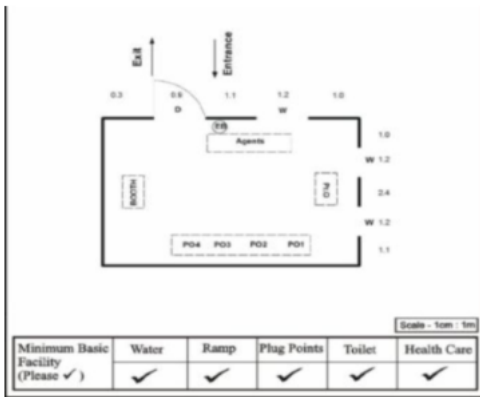

Google Map View

Polling Station Building Front View

Polling Station Front View

Cad View

Key MAP View

1 பெயர் : குப்பு கணவர் பெயர் : கண்ணபிரான் வீட்டு எண் : 1 வயது : 63 பாலினம் : பெண் Photo is available	NUS1043389	2 பெயர் : தமிழ்செல்வி கணவர் பெயர் : குமார் வீட்டு எண் : 1 வயது : 52 பாலினம் : பெண் Photo is available	NUS0839332	3 பெயர் : சரண்யா தந்தை பெயர் : குப்பன் வீட்டு எண் : 1 வயது : 36 பாலினம் : பெண் Photo is available	NUS0344879
4 பெயர் : சதீஷ்குமார் தந்தை பெயர் : காத்தவராயன் வீட்டு எண் : 1 வயது : 35 பாலினம் : ஆண் Photo is available	NUS0839068	5 பெயர் : ராஜா தந்தை பெயர் : குப்பன் வீட்டு எண் : 1 வயது : 34 பாலினம் : ஆண் Photo is available	NUS0344887	6 பெயர் : ஹரிவேந்தன் தந்தை பெயர் : தமிழ்வாணன் வீட்டு எண் : 1 வயது : 33 பாலினம் : ஆண் Photo is available	NUS1043207
7 பெயர் : அருண் தந்தை பெயர் : ராஜாலதா வீட்டு எண் : 1 வயது : 33 பாலினம் : ஆண் Photo is available	NUS1043314	8 பெயர் : எழிலரசன் தாயின் பெயர் : மங்கலட்சுமி வீட்டு எண் : 1 வயது : 30 பாலினம் : ஆண் Photo is available	NUS1463025	9 பெயர் : மைதிலி தந்தை பெயர் : தங்கதுரை வீட்டு எண் : 1-10 வயது : 36 பாலினம் : பெண் Photo is available	NUS0839282
10 பெயர் : சரோஜினி தந்தை பெயர் : தங்கதுரை வீட்டு எண் : 1-10 வயது : 33 பாலினம் : பெண் Photo is available	NUS0839274	11 பெயர் : குப்புன் தந்தை பெயர் : ராமசாமி வீட்டு எண் : 1E வயது : 61 பாலினம் : ஆண் Photo is available	KRC7259591	12 பெயர் : மகேஸ்வரி தந்தை பெயர் : குப்புசாமி வீட்டு எண் : 1E வயது : 41 பாலினம் : பெண் Photo is available	KRC8737132
13 பெயர் : அருணா கணவர் பெயர் : அன்பழகன் வீட்டு எண் : 3 வயது : 36 பாலினம் : பெண் Photo is available	NUS0344895	14 பெயர் : அன்பழகன் தந்தை பெயர் : பெரியகண்ணு வீட்டு எண் : 3E வயது : 49 பாலினம் : ஆண் Photo is available	NUS2411999	15 பெயர் : வெண்ணிலா தந்தை பெயர் : பெரியகண்ணு வீட்டு எண் : 3E வயது : 41 பாலினம் : பெண் Photo is available	KRC3789443
16 பெயர் : ரகிமா தந்தை பெயர் : நூர்ல்லா வீட்டு எண் : 4-7 வயது : 33 பாலினம் : பெண் Photo is available	NUS0731307	17 பெயர் : சாமி தந்தை பெயர் : பச்சையப்பன் வீட்டு எண் : 4E வயது : 63 பாலினம் : ஆண் Photo is available	NUS2412005	18 பெயர் : விமலா கணவர் பெயர் : சாமி வீட்டு எண் : 4E வயது : 56 பாலினம் : பெண் Photo is available	NUS2412013
19 பெயர் : வனிதா தந்தை பெயர் : சாமி வீட்டு எண் : 4E வயது : 41 பாலினம் : பெண் Photo is available	KRC7258213	20 பெயர் : மணிமாறன் தந்தை பெயர் : சாமி வீட்டு எண் : 4E வயது : 39 பாலினம் : ஆண் Photo is available	KRC9248741	21 பெயர் : தேசப்பன் தந்தை பெயர் : அமாவாசை வீட்டு எண் : 5 வயது : 51 பாலினம் : ஆண் Photo is available	NUS0839050
22 பெயர் : அஞ்சலி கணவர் பெயர் : தேசப்பன் வீட்டு எண் : 5 வயது : 46 பாலினம் : பெண் Photo is available	NUS0839043	23 பெயர் : சுகணேஷ்வர் தந்தை பெயர் : சேதுாரம் வீட்டு எண் : 5 வயது : 26 பாலினம் : ஆண் Photo is available	NUS1990084	24 பெயர் : விக்னேஷ் தந்தை பெயர் : தேசப்பன் வீட்டு எண் : 05 வயது : 26 பாலினம் : ஆண் Photo is available	NUS2639706
25 பெயர் : நிவேதா தந்தை பெயர் : தேசப்பன் வீட்டு எண் : 05 வயது : 24 பாலினம் : பெண் Photo is available	NUS2639748	26 பெயர் : சந்துரு தந்தை பெயர் : தேசப்பன் வீட்டு எண் : 5-5 வயது : 28 பாலினம் : ஆண் Photo is available	NUS1730969	27 பெயர் : பேபி கணவர் பெயர் : ராஜி வீட்டு எண் : 5E வயது : 76 பாலினம் : பெண் Photo is available	NUS2412021
28 பெயர் : ஜெகநாதன் தந்தை பெயர் : ராஜி வீட்டு எண் : 5E வயது : 53 பாலினம் : ஆண் Photo is available	NUS2412039	29 பெயர் : சந்திரன் தந்தை பெயர் : ராஜி வீட்டு எண் : 5E வயது : 51 பாலினம் : ஆண் Photo is available	KRC3785946	30 பெயர் : மகேந்திரன் தந்தை பெயர் : ராஜி வீட்டு எண் : 5E வயது : 48 பாலினம் : ஆண் Photo is available	KRC3787645