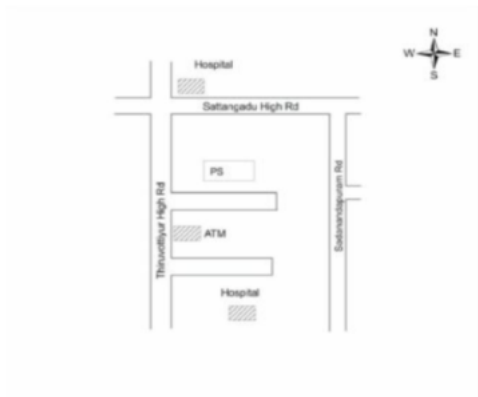

Key MAP View