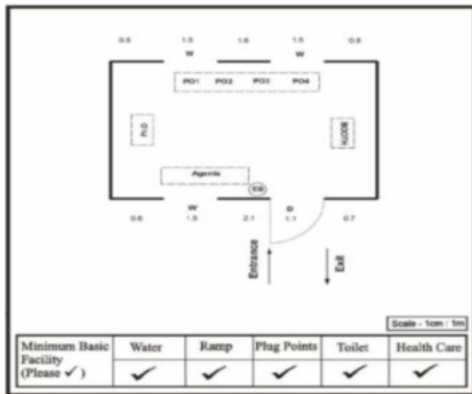

Google Map View

Polling Station Building Front View

Polling Station Front View

Cad View

Key MAP View

1 பெயர் : சாலம்மாள் கணவர் பெயர் : ராமன் வீட்டு எண் : 1 வயது : 71 பாலினம் : பெண் Photo is available	NUS1938414	2 பெயர் : பாரிஜாதம் கணவர் பெயர் : சீனிவாசன் வீட்டு எண் : 1 வயது : 62 பாலினம் : பெண் Photo is available	NUS1201417	3 பெயர் : வெங்கடேசன் தந்தை பெயர் : கிருஷ்ணன் வீட்டு எண் : 1 வயது : 54 பாலினம் : ஆண் Photo is available	NUS1938539
4 பெயர் : மகாலட்சுமி மணி கணவர் பெயர் : மணி வீட்டு எண் : 1 வயது : 50 பாலினம் : பெண் Photo is available	NUS2137362	5 பெயர் : நடராஜன் தந்தை பெயர் : துரை வீட்டு எண் : 1 வயது : 44 பாலினம் : ஆண் Photo is available	NUS0840058	6 பெயர் : விநாயகம் தந்தை பெயர் : ராமன் வீட்டு எண் : 1 வயது : 42 பாலினம் : ஆண் Photo is available	NUS1938406
7 பெயர் : பீ திவான் மொய்தீன் தந்தை பெயர் : பீர்முகமது வீட்டு எண் : 1 வயது : 41 பாலினம் : ஆண் Photo is available	NUS2139889	8 பெயர் : அருண் குமார் தந்தை பெயர் : முனுசாமி வீட்டு எண் : 1 வயது : 37 பாலினம் : ஆண் Photo is available	NUS0686659	9 பெயர் : வினோத்குமார் தந்தை பெயர் : சீனிவாசன் வீட்டு எண் : 1 வயது : 37 பாலினம் : ஆண் Photo is available	NUS1201425
10 பெயர் : வினோத்குமார் தந்தை பெயர் : முனுசாமி வீட்டு எண் : 1 வயது : 35 பாலினம் : ஆண் Photo is available	NUS0630335	11 பெயர் : ஜெயலக்ஷ்மி தந்தை பெயர் : சுப்பிரமணியம் வீட்டு எண் : 1 வயது : 29 பாலினம் : பெண் Photo is available	NUS2705424	12 பெயர் : சோனாலி தந்தை பெயர் : பிரகாஷ் வீட்டு எண் : 1/1 வயது : 26 பாலினம் : பெண் Photo is available	NUS2640696
S2 13 பெயர் : சர்புனிசா கணவர் பெயர் : தங்கதீர்த்தன் வீட்டு எண் : 1-2 வயது : 36 பாலினம் : பெண் Photo is available	NUS1831817	14 பெயர் : குணசந்தரி கணவர் பெயர் : கிருஷ்ணன் வீட்டு எண் : 1-4 வயது : 68 பாலினம் : பெண் Photo is available	NUS1938521	15 பெயர் : ராஜேஷ் அ தந்தை பெயர் : அரி வீட்டு எண் : 1/8 வயது : 21 பாலினம் : ஆண் Photo is available	NUS3009834
16 பெயர் : பிரான்சிஸ் டிசோசா தந்தை பெயர் : ஜோசப் வீட்டு எண் : 2-1 வயது : 36 பாலினம் : ஆண் Photo is available	NUS1827732	17 பெயர் : மேரி கணவர் பெயர் : ஆரோக்கியசாமி வீட்டு எண் : 2-2 வயது : 66 பாலினம் : பெண் Photo is available	KRC7279508	18 பெயர் : செல்வராஜேந்திரன் தந்தை பெயர் : சாலமோன் வீட்டு எண் : 2-11 வயது : 63 பாலினம் : ஆண் Photo is available	NUS0161299
19 பெயர் : ஞானசௌந்தரி கணவர் பெயர் : செல்வராஜேந்திரன் வீட்டு எண் : 2-11 வயது : 56 பாலினம் : பெண் Photo is available	NUS0161307	# 20 பெயர் : காயத்ரி சங்கரன் தாயின் பெயர் : கௌரி வீட்டு எண் : 2/11 வயது : 45 பாலினம் : பெண் Photo is available	NUS2983013	21 பெயர் : ச நீலகண்டன் தாயின் பெயர் : கௌரி வீட்டு எண் : 2/11 வயது : 37 பாலினம் : ஆண் Photo is available	NUS2982163
22 பெயர் : காஜாமொய்தீன் தந்தை பெயர் : அல்லாபிச்சை வீட்டு எண் : 2-15 வயது : 72 பாலினம் : ஆண் Photo is available	NUS1574839	23 பெயர் : ரோஸ்லின் தந்தை பெயர் : ஏசுராஜ் வீட்டு எண் : 2/15 வயது : 19 பாலினம் : பெண் Photo is available	NUS2974087	24 பெயர் : மாலா கணவர் பெயர் : சாந்தாராம் வீட்டு எண் : 2-18 வயது : 54 பாலினம் : பெண் Photo is available	NUS0841080
25 பெயர் : சந்தியா பா தாயின் பெயர் : கனகாஆனந்தி வீட்டு எண் : 2/49 வயது : 20 பாலினம் : பெண் Photo is available	NUS2956555	26 பெயர் : முத்துலக்ஷ்மி கணவர் பெயர் : மனோகரன் வீட்டு எண் : 3 வயது : 61 பாலினம் : பெண் Photo is available	NUS1371137	27 பெயர் : மாலினி கணவர் பெயர் : சந்திரசேகர் வீட்டு எண் : 3 வயது : 36 பாலினம் : பெண் Photo is available	NUS1463322
28 பெயர் : ராம்குமார் தந்தை பெயர் : ஏகாம்பரம் வீட்டு எண் : 4 வயது : 54 பாலினம் : ஆண் Photo is available	NUS1637289	29 பெயர் : புஷ்பா கணவர் பெயர் : கண்ணன் வீட்டு எண் : 4 வயது : 52 பாலினம் : பெண் Photo is available	KRC9269739	30 பெயர் : அ தரணி கணவர் பெயர் : நாகபூஷணம் வீட்டு எண் : 4 வயது : 45 பாலினம் : பெண் Photo is available	NUS2826493