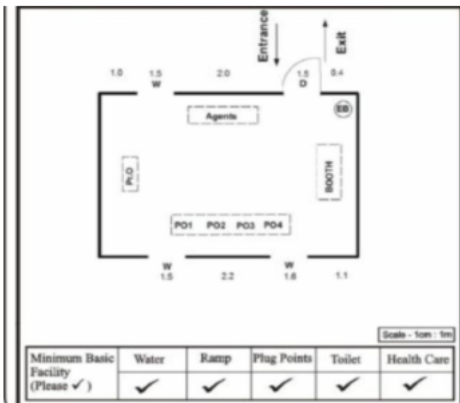

Google Map View

Polling Station Building Front View

Polling Station Front View

Cad View

Key MAP View

1 பெயர் : பாலாஜி தந்தை பெயர்: தர்மலிங்கம் வீட்டு எண் : 1 வயது : 44 பாலினம் : ஆண்	KRC1619725 Photo is available	2 பெயர் : லதா கணவர் பெயர்: பாலாஜி வீட்டு எண் : 1 வயது : 42 பாலினம் : பெண்	NUS0900985 Photo is available	3 பெயர் : மணிகண்டன் தந்தை பெயர்: குப்பன் வீட்டு எண் : 1 வயது : 33 பாலினம் : ஆண்	NUS1096551 Photo is available
4 பெயர் : பிரியா தந்தை பெயர்: குப்பன் வீட்டு எண் : 1 வயது : 31 பாலினம் : பெண்	NUS1096569 Photo is available	5 பெயர் : பத்மாவதி கணவர் பெயர்: பட்டாபிராமன் வீட்டு எண் : 2 வயது : 75 பாலினம் : பெண்	NUS2177855 Photo is available	6 பெயர் : பார்த்திபன் தந்தை பெயர்: பார்த்தசாரதி வீட்டு எண் : 2 வயது : 66 பாலினம் : ஆண்	NUS1856772 Photo is available
7 பெயர் : வளரமதி பார்த்திபன் கணவர் பெயர்: பார்த்திபன் வீட்டு எண் : 2 வயது : 60 பாலினம் : பெண்	NUS1856780 Photo is available	8 பெயர் : மனோகரன் தந்தை பெயர்: சாமி நாரன் வீட்டு எண் : 2 வயது : 58 பாலினம் : ஆண்	NUS1885193 Photo is available	9 பெயர் : சுரேஷ் தந்தை பெயர்: ஆறுமுகம் வீட்டு எண் : 2 வயது : 50 பாலினம் : ஆண்	NUS0491282 Photo is available
10 பெயர் : சண்முக வேல் தந்தை பெயர்: சின்னு வீட்டு எண் : 2 வயது : 46 பாலினம் : ஆண்	NUS0748814 Photo is available	11 பெயர் : சாந்தி கணவர் பெயர்: சுரேஷ் வீட்டு எண் : 2 வயது : 42 பாலினம் : பெண்	NUS0491308 Photo is available	12 பெயர் : வினாயகமூர்த்தி தந்தை பெயர்: ராமசந்திரன் வீட்டு எண் : 2 வயது : 37 பாலினம் : ஆண்	NUS0678433 Photo is available
13 பெயர் : விஷாலாட்சி கணவர் பெயர்: ராமச்சந்திரன் வீட்டு எண் : 2-1 வயது : 67 பாலினம் : பெண்	NUS1594746 Photo is available	14 பெயர் : அம்சவேணி தந்தை பெயர்: தர்மலிங்கம் வீட்டு எண் : 2-4 வயது : 53 பாலினம் : பெண்	NUS2177863 Photo is available	15 பெயர் : சீனிவாசன் தந்தை பெயர்: சோமு வீட்டு எண் : 3 வயது : 65 பாலினம் : ஆண்	NUS2002764 Photo is available
16 பெயர் : பத்மாவதி கணவர் பெயர்: சீனிவாசன் வீட்டு எண் : 3 வயது : 55 பாலினம் : பெண்	NUS1999440 Photo is available	17 பெயர் : பிரகாஷ் தந்தை பெயர்: சாரதிபார்த்திபன் வீட்டு எண் : 3 வயது : 43 பாலினம் : ஆண்	KRC5628276 Photo is available	18 பெயர் : சிநேகப்பிரியா கணவர் பெயர்: மோகன்குமார் வீட்டு எண் : 3 வயது : 41 பாலினம் : பெண்	KRC5649983 Photo is available
19 பெயர் : தாமோதரன் தந்தை பெயர்: சீனிவாசன் வீட்டு எண் : 3 வயது : 39 பாலினம் : ஆண்	KRC5638424 Photo is available	20 பெயர் : ராஜேஷ் தந்தை பெயர்: சீனிவாசன் வீட்டு எண் : 3 வயது : 35 பாலினம் : ஆண்	NUS0491266 Photo is available	21 பெயர் : பாக்கியலட்சுமி கணவர் பெயர்: தாமோதரன் வீட்டு எண் : 3 வயது : 35 பாலினம் : பெண்	NUS1757376 Photo is available
22 பெயர் : சுகன்யா கணவர் பெயர்: பிரகாஷ் வீட்டு எண் : 3 வயது : 33 பாலினம் : பெண்	NUS1974211 Photo is available	23 பெயர் : சாந்தி கணவர் பெயர்: விஜயகுமார் வீட்டு எண் : 3ஏ வயது : 59 பாலினம் : பெண்	NUS1755198 Photo is available	24 பெயர் : முருகன் தந்தை பெயர்: புஷ்பம் வீட்டு எண் : 3a வயது : 54 பாலினம் : ஆண்	NUS1411172 Photo is available
25 பெயர் : ஷேக்அக்பர் தந்தை பெயர்: ஷேக்அன்சார் வீட்டு எண் : 4 வயது : 69 பாலினம் : ஆண்	NUS2177871 Photo is available	26 பெயர் : ஜீதுனாபேகம் கணவர் பெயர்: ஷேக்அக்பர் வீட்டு எண் : 4 வயது : 63 பாலினம் : பெண்	KRC5629118 Photo is available	27 பெயர் : ஜனில்கான் தந்தை பெயர்: ஷேக்அக்பர் வீட்டு எண் : 4 வயது : 50 பாலினம் : ஆண்	KRC5627047 Photo is available
28 பெயர் : சலீம்பாஷா தந்தை பெயர்: ஷேக்அக்பர் வீட்டு எண் : 4 வயது : 48 பாலினம் : ஆண்	KRC9181884 Photo is available	29 பெயர் : அசிராசுல்தானா தந்தை பெயர்: சலீம்பாஷா வீட்டு எண் : 4 வயது : 44 பாலினம் : பெண்	KRC9181900 Photo is available	30 பெயர் : ஷம்சுதீன் ஷேக் அக்பர் தந்தை பெயர்: ஷேக்அக்பர் வீட்டு எண் : 4 வயது : 44 பாலினம் : ஆண்	KRC1549070 Photo is available