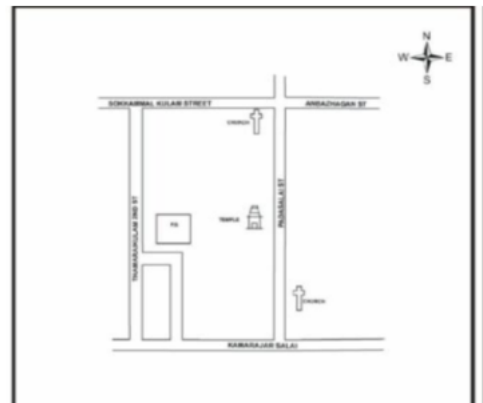

Cad View

Key MAP View