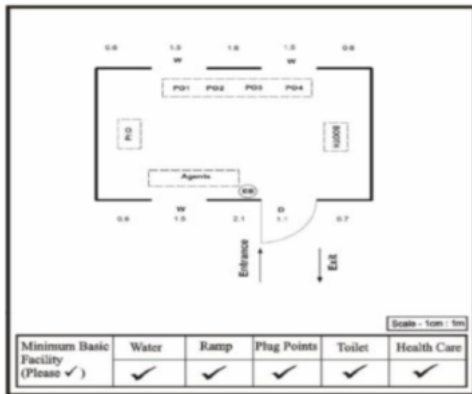

Google Map View

Polling Station Building Front View

Polling Station Front View

Cad View

Key MAP View

1 பெயர் : கையருன்னிசா கணவர் பெயர்: மொஹமத்காசிம் வீட்டு எண் : 1 வயது : 83 பாலினம் : பெண் Photo is available	NUS0289686	2 பெயர் : ஜெயபாண்டியன் தந்தை பெயர்: பூர்ணலிங்கம் வீட்டு எண் : 1 வயது : 76 பாலினம் : ஆண் Photo is available	NUS0290049	3 பெயர் : இளங்கோவன் தந்தை பெயர்: கணபதி வீட்டு எண் : 1 வயது : 73 பாலினம் : ஆண் Photo is available	NUS0686865
4 பெயர் : ஆழர்வம் கணவர் பெயர்: இளங்கோவன் வீட்டு எண் : 1 வயது : 68 பாலினம் : பெண் Photo is available	NUS0630665	5 பெயர் : கிருஷ்ணமூர்த்தி தந்தை பெயர்: சக்கரபாணி வீட்டு எண் : 1 வயது : 57 பாலினம் : ஆண் Photo is available	NUS0289488	6 பெயர் : டில்லிபாபு தந்தை பெயர்: பாலசுப்பிரமணியன் வீட்டு எண் : 1 வயது : 56 பாலினம் : ஆண் Photo is available	NUS0634105
7 பெயர் : உசேன் தந்தை பெயர்: காதர் பாஷா வீட்டு எண் : 1 வயது : 56 பாலினம் : ஆண் Photo is available	NUS1085208	8 பெயர் : உஷா கணவர் பெயர்: டில்லிபாபு வீட்டு எண் : 1 வயது : 55 பாலினம் : பெண் Photo is available	NUS0634121	9 பெயர் : சரலாதேவி தந்தை பெயர்: அசோக்குமார் வீட்டு எண் : 1 வயது : 53 பாலினம் : பெண் Photo is available	NUS1828797
10 பெயர் : மல்லிகா கணவர் பெயர்: பெருமாள் வீட்டு எண் : 1 வயது : 52 பாலினம் : பெண் Photo is available	NUS0686816	11 பெயர் : ஷேக் தாலுது தந்தை பெயர்: பீர் முகம்மது வீட்டு எண் : 1 வயது : 52 பாலினம் : ஆண் Photo is available	NUS2138626	12 பெயர் : ஹமீதா கணவர் பெயர்: முகமது மூசா வீட்டு எண் : 1 வயது : 50 பாலினம் : பெண் Photo is available	NUS2138642
13 பெயர் : முகம்மது மூசா தந்தை பெயர்: முகம்மது யாசின் வீட்டு எண் : 1 வயது : 50 பாலினம் : ஆண் Photo is available	NUS2138634	14 பெயர் : ஜெயபால் தந்தை பெயர்: சினிவாசன் வீட்டு எண் : 1 வயது : 49 பாலினம் : ஆண் Photo is available	NUS0840116	15 பெயர் : பாலமுருகன் தந்தை பெயர்: நாகமணி வீட்டு எண் : 1 வயது : 48 பாலினம் : ஆண் Photo is available	NUS0633271
16 பெயர் : ராஜவேல் தந்தை பெயர்: லட்சுமணன் -- வீட்டு எண் : 1 வயது : 47 பாலினம் : ஆண் Photo is available	NUS0289546	17 பெயர் : செந்தில் தந்தை பெயர்: இளங்கோவன் வீட்டு எண் : 1 வயது : 45 பாலினம் : ஆண் Photo is available	NUS0686840	18 பெயர் : லதா கணவர் பெயர்: முரளி வீட்டு எண் : 1 வயது : 45 பாலினம் : பெண் Photo is available	NUS1085182
19 பெயர் : பாஸ்கரன் தந்தை பெயர்: நடராஜன் வீட்டு எண் : 1 வயது : 44 பாலினம் : ஆண் Photo is available	NUS0841130	20 பெயர் : பிரியா கணவர் பெயர்: மோகன்தாஸ் வீட்டு எண் : 1 வயது : 43 பாலினம் : பெண் Photo is available	NUS0289678	21 பெயர் : லதா கணவர் பெயர்: பாஸ்கரன் வீட்டு எண் : 1 வயது : 38 பாலினம் : பெண் Photo is available	NUS0841148
22 பெயர் : வர்ஷா ஜெயின் கணவர் பெயர்: பஸ்கத் ஜெயின் வீட்டு எண் : 1 வயது : 37 பாலினம் : பெண் Photo is available	NUS1172766	23 பெயர் : ரதி தந்தை பெயர்: காமராஜ் வீட்டு எண் : 1 வயது : 36 பாலினம் : பெண் Photo is available	NUS0634410	24 பெயர் : காயத்திரி தாயின் பெயர்: திலகா வீட்டு எண் : 1 வயது : 35 பாலினம் : பெண் Photo is available	NUS0839795
25 பெயர் : மும்தாஜ் கணவர் பெயர்: முகமது அலி வீட்டு எண் : 1 வயது : 33 பாலினம் : பெண் Photo is available	NUS0985358	26 பெயர் : பரத்குமார் தந்தை பெயர்: மணி வீட்டு எண் : 1 வயது : 32 பாலினம் : ஆண் Photo is available	NUS0841544	27 பெயர் : மணிகண்டன் தந்தை பெயர்: பழனி வீட்டு எண் : 1 வயது : 31 பாலினம் : ஆண் Photo is available	NUS1372242
28 பெயர் : ரம்யா தந்தை பெயர்: வெங்கட்ராமன் வீட்டு எண் : 1-1 வயது : 44 பாலினம் : பெண் Photo is available	NUS1371723	29 பெயர் : பிரவேஷ் பி தந்தை பெயர்: பிரகாஷ் கங்காரியா வீட்டு எண் : 1/1 வயது : 23 பாலினம் : ஆண் Photo is available	NUS2799211	30 பெயர் : அசோக்குமார் தந்தை பெயர்: முனுசாமி வீட்டு எண் : 1-2 வயது : 58 பாலினம் : ஆண் Photo is available	KRC9591199