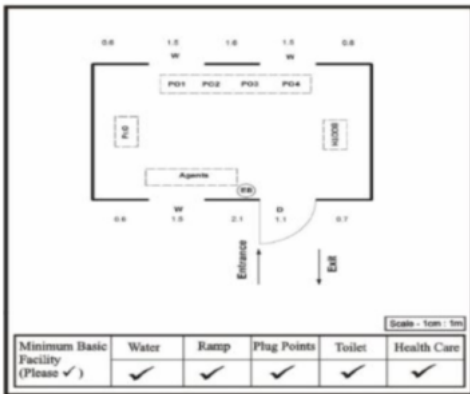

Google Map View

Polling Station Building Front View

Polling Station Front View

Cad View

Key MAP View

1 பெயர் : கார்த்தீபன் தந்தை பெயர்: பாலகிருஷ்ணன் வீட்டு எண் : 1 வயது : 49 பாலினம் : ஆண் Photo is available	NUS1464056	2 பெயர் : சரவணன் தந்தை பெயர்: தியாகராஜன் வீட்டு எண் : 1 வயது : 48 பாலினம் : ஆண் Photo is available	NUS1464007	3 பெயர் : சேத்தன் தந்தை பெயர்: ரமேஷ் குமார் வீட்டு எண் : 1 வயது : 30 பாலினம் : ஆண் Photo is available	NUS1372473
4 பெயர் : கண்ணன் தந்தை பெயர்: சுப்ரமணி வீட்டு எண் : 1-1 வயது : 61 பாலினம் : ஆண் Photo is available	NUS2414894	5 பெயர் : நிர்மலா கணவர் பெயர்: கண்ணன் வீட்டு எண் : 1-1 வயது : 56 பாலினம் : பெண் Photo is available	KRC7267065	6 பெயர் : விஷால் ஜெயின் தந்தை பெயர்: ரமேஷ் குமார் கங்காரி வீட்டு எண் : 1/1 வயது : 27 பாலினம் : ஆண் Photo is available	NUS2035434
7 பெயர் : ரூபாலி தந்தை பெயர்: பிரகாஷ் கங்காரி வீட்டு எண் : 1/1 வயது : 26 பாலினம் : பெண் Photo is available	NUS2035426	8 பெயர் : அன்மொல் தந்தை பெயர்: சுபாஷ் கங்காரி வீட்டு எண் : 1/1 வயது : 25 பாலினம் : ஆண் Photo is available	NUS2035467	9 பெயர் : குமார் தந்தை பெயர்: சுப்ரமணி வீட்டு எண் : 1-2 வயது : 48 பாலினம் : ஆண் Photo is available	KRC7267305
10 பெயர் : ஆனந்தி கணவர் பெயர்: குமார் வீட்டு எண் : 1-2 வயது : 45 பாலினம் : பெண் Photo is available	KRC7267313	11 பெயர் : குமாரன் தந்தை பெயர்: நாகவேல் வீட்டு எண் : 1-3 வயது : 61 பாலினம் : ஆண் Photo is available	NUS2414902	12 பெயர் : ரஜினி கணவர் பெயர்: குமாரன் வீட்டு எண் : 1-3 வயது : 44 பாலினம் : பெண் Photo is available	NUS2414910
13 பெயர் : ஜெயலட்சுமி தந்தை பெயர்: கண்ணன் வீட்டு எண் : 1-19 வயது : 33 பாலினம் : பெண் Photo is available	NUS1372408	14 பெயர் : சுரேஷ்குமார் தந்தை பெயர்: சாந்திலால் வீட்டு எண் : 2 வயது : 54 பாலினம் : ஆண் Photo is available	NUS2414928	15 பெயர் : இந்திரா கணவர் பெயர்: சுரேஷ்குமார் வீட்டு எண் : 2 வயது : 54 பாலினம் : பெண் Photo is available	KRC8613655
16 பெயர் : மணிஷ் தந்தை பெயர்: சுரேஷ்குமார் வீட்டு எண் : 2 வயது : 31 பாலினம் : ஆண் Photo is available	NUS1173236	17 பெயர் : சோனியா தந்தை பெயர்: சுரேஷ்குமார் வீட்டு எண் : 2 வயது : 29 பாலினம் : பெண் Photo is available	NUS1731892	18 பெயர் : ஷீதல் கணவர் பெயர்: மனீஷ் வீட்டு எண் : 2 வயது : 28 பாலினம் : பெண் Photo is available	NUS2541589
19 பெயர் : பசீர்வுன்னிஷா தந்தை பெயர்: முகமதுமஸ்தான் வீட்டு எண் : 2-1 வயது : 56 பாலினம் : ஆண் Photo is available	KRC7266125	20 பெயர் : முகமத்காலோஷா தந்தை பெயர்: முகமதுமஸ்தான் வீட்டு எண் : 2-1 வயது : 56 பாலினம் : ஆண் Photo is available	KRC7266133	21 பெயர் : அபஸ்ரி கணவர் பெயர்: முகமத்காலோஷா வீட்டு எண் : 2-1 வயது : 46 பாலினம் : பெண் Photo is available	KRC7266141
22 பெயர் : ரேச்சல் கணவர் பெயர்: பிரின்ஸ் ரூபஸ் சிங் வீட்டு எண் : 2ஏ, 2-வது சந்து வயது : 31 பாலினம் : பெண் Photo is available	WAO0772830	23 பெயர் : ராஜா தந்தை பெயர்: மாரியப்பன் வீட்டு எண் : 3 வயது : 34 பாலினம் : ஆண் Photo is available	NUS1372325	24 பெயர் : மோகன் தந்தை பெயர்: பார்த்தசாரதி வீட்டு எண் : 3-1 வயது : 87 பாலினம் : ஆண் Photo is available	NUS2414936
25 பெயர் : சசிகலா கணவர் பெயர்: மோகன் வீட்டு எண் : 3-1 வயது : 77 பாலினம் : பெண் Photo is available	NUS2414944	26 பெயர் : மாலதி தந்தை பெயர்: மாரியப்பன் வீட்டு எண் : 3-1 வயது : 36 பாலினம் : பெண் Photo is available	NUS0123349	27 பெயர் : சண்முகநாதன் தந்தை பெயர்: மோகன் வீட்டு எண் : 3-2 வயது : 51 பாலினம் : ஆண் Photo is available	NUS2414951
28 பெயர் : தனலக்ஷ்மி கணவர் பெயர்: சண்முகநாதன் வீட்டு எண் : 3-2 வயது : 49 பாலினம் : பெண் Photo is available	KRC9327396	29 பெயர் : விக்னேஷ் தந்தை பெயர்: சேகர் வீட்டு எண் : 3-2 வயது : 27 பாலினம் : ஆண் Photo is available	NUS2035400	30 பெயர் : ரேவதி கணவர் பெயர்: பிரகாசம் வீட்டு எண் : 3-3 வயது : 53 பாலினம் : பெண் Photo is available	NUS2414977