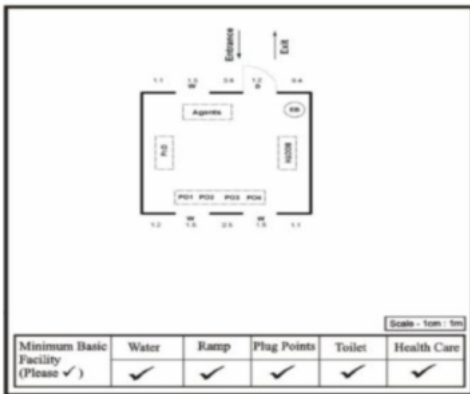

வாக்காளர் பதிவு அலுவலரின்
கையொப்பம்

Nazri Naksha

Google Map View

Polling Station Building Front View

Polling Station Front View

Cad View

Key MAP View

| | | |
|--------------------------------------------------------------------------------------------------------------------------------------------------|--------------------------------------------------------------------------------------------------------------------------------------------|----------------------------------------------------------------------------------------------------------------------------------------------|
| 1 பெயர் : கஸ்தூரி கணவர் பெயர்: பழனி வீட்டு எண் : 1 வயது : 66 பாலினம் : பெண் Photo is available NUS0842187 | 2 பெயர் : சந்தானம் தந்தை பெயர்: முனுசாமி வீட்டு எண் : 1 வயது : 56 பாலினம் : ஆண் Photo is available NUS1045921 | 3 பெயர் : ராஜேந்திரன் தந்தை பெயர்: நித்தியபாபு வீட்டு எண் : 1 வயது : 55 பாலினம் : ஆண் Photo is available KRC9030909 |
| 4 பெயர் : ரத்தினமணி கணவர் பெயர்: ராமசந்திரன் வீட்டு எண் : 1 வயது : 55 பாலினம் : பெண் Photo is available NUS2423127 | 5 பெயர் : வளர்மதி கணவர் பெயர்: ராஜேந்திரன் வீட்டு எண் : 1 வயது : 53 பாலினம் : பெண் Photo is available KRC9030917 | 6 பெயர் : சித்ரா கணவர் பெயர்: சந்தானம் வீட்டு எண் : 1 வயது : 50 பாலினம் : பெண் Photo is available NUS1045954 |
| 7 பெயர் : தேவவசந்தி கணவர் பெயர்: ரோசாரியோ வீட்டு எண் : 1 வயது : 49 பாலினம் : பெண் Photo is available NUS1045947 | 8 பெயர் : சுரேஷ்குமார் தந்தை பெயர்: ராதாகிருஷ்ணன் வீட்டு எண் : 1 வயது : 44 பாலினம் : ஆண் Photo is available NUS0322016 | 9 பெயர் : கவிதா கணவர் பெயர்: மணிகண்டன் வீட்டு எண் : 1 வயது : 44 பாலினம் : பெண் Photo is available NUS1045905 |
| 10 பெயர் : கீதப்பிரியா தந்தை பெயர்: ராதாகிருஷ்ணன் வீட்டு எண் : 1 வயது : 40 பாலினம் : பெண் Photo is available NUS0322024 | 11 பெயர் : மோகனப்பிரியா தந்தை பெயர்: ராதாகிருஷ்ணன் வீட்டு எண் : 1 வயது : 38 பாலினம் : பெண் Photo is available NUS0322032 | 12 பெயர் : கண்ணன் தந்தை பெயர்: கிருஷ்ணன் வீட்டு எண் : 1 வயது : 35 பாலினம் : ஆண் Photo is available NUS1045913 |
| 13 பெயர் : மனோஜ்குமார் தந்தை பெயர்: பத்மநாபன் வீட்டு எண் : 1 வயது : 32 பாலினம் : ஆண் Photo is available NUS1046101 | 14 பெயர் : சரத்குமார் தந்தை பெயர்: ராஜேந்திரன் வீட்டு எண் : 1 வயது : 31 பாலினம் : ஆண் Photo is available NUS1173939 | 15 பெயர் : கோகிலா கணவர் பெயர்: கணேஷ்குமார் வீட்டு எண் : 1-1 வயது : 44 பாலினம் : பெண் Photo is available NUS0322099 |
| 16 பெயர் : கோகுல் தந்தை பெயர்: கணேஷ்குமார் வீட்டு எண் : 1/1 வயது : 26 பாலினம் : ஆண் Photo is available NUS2142651 | 17 பெயர் : ராசாத்தி தந்தை பெயர்: கணேஷ் குமார் வீட்டு எண் : 1/1 வயது : 24 பாலினம் : பெண் Photo is available NUS2551729 | 18 பெயர் : ஹரிவேலன் க தாயின் பெயர்: கோகிலா வீட்டு எண் : 1/1 வயது : 22 பாலினம் : ஆண் Photo is available NUS2777357 |
| 19 பெயர் : லட்சுமி கணவர் பெயர்: முருகேசன் வீட்டு எண் : 1-2 வயது : 51 பாலினம் : பெண் Photo is available NUS1830173 | 20 பெயர் : வினோத்குமார் தந்தை பெயர்: தாமோதரன் வீட்டு எண் : 1/2 வயது : 35 பாலினம் : ஆண் Photo is available NUS1464718 | 21 பெயர் : யோகேஷ் தாயின் பெயர்: முருகேசன் வீட்டு எண் : 1-2 வயது : 28 பாலினம் : ஆண் Photo is available NUS1829530 |
| 22 பெயர் : முருகேசன் தந்தை பெயர்: ஏழுமலை வீட்டு எண் : 1/2 Kailash sector வயது : 63 பாலினம் : ஆண் Photo is available NUS1030774 | 23 பெயர் : முருகேசன் தந்தை பெயர்: பெரியசாமி வீட்டு எண் : 1A வயது : 53 பாலினம் : ஆண் Photo is available NUS0628560 | 24 பெயர் : சுஜாதா கணவர் பெயர்: முருகேசன் வீட்டு எண் : 1A வயது : 53 பாலினம் : பெண் Photo is available NUS0628578 |
| 25 பெயர் : திவ்யா தந்தை பெயர்: முருகேசன் வீட்டு எண் : 1A வயது : 30 பாலினம் : பெண் Photo is available NUS1575836 | 26 பெயர் : ரஞ்சனி தந்தை பெயர்: முருகேசன் வீட்டு எண் : 1A வயது : 27 பாலினம் : பெண் Photo is available NUS1978790 | 27 பெயர் : பிரபாகரன் தந்தை பெயர்: வெங்கடேடன் வீட்டு எண் : 2 வயது : 52 பாலினம் : ஆண் Photo is available NUS1829415 |
| 28 பெயர் : பத்மாவதி கணவர் பெயர்: பிரபாகரன் வீட்டு எண் : 2 வயது : 52 பாலினம் : பெண் Photo is available NUS1829423 | 29 பெயர் : தேவி சாயி மோனிகா தந்தை பெயர்: பிரபாகரன் வீட்டு எண் : 2 வயது : 25 பாலினம் : பெண் Photo is available NUS2037919 | 30 பெயர் : மெர்சி பூஷ்பா கணவர் பெயர்: ஜெயபாண்டியன் வீட்டு எண் : 2-1 வயது : 53 பாலினம் : பெண் Photo is available NUS1830090 |