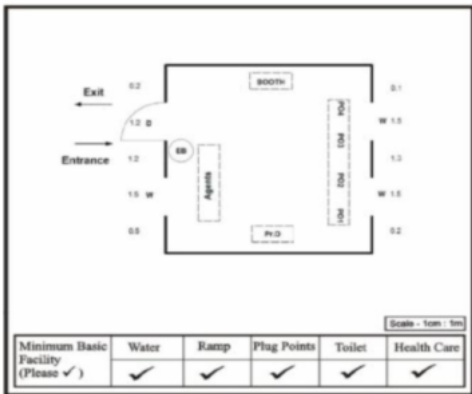

Google Map View

Polling Station Building Front View

Polling Station Front View

Cad View

Key MAP View

1 பெயர் : மஞ்சளா கணவர் பெயர் : ராமு வீட்டு எண் : 1 வயது : 43 பாலினம் : பெண் Photo is available	KRC7282726	2 பெயர் : அமர் இதரர் பெயர் : ராகேஷ் வீட்டு எண் : 1 வயது : 43 பாலினம் : ஆண் Photo is available	NUS2137925	3 பெயர் : ராகேஸ் தந்தை பெயர் : மங்காராம் வீட்டு எண் : 1 வயது : 39 பாலினம் : ஆண் Photo is available	KRC7278682
4 பெயர் : துர்கா தேவி கணவர் பெயர் : ராகேஷ் செளத்ரி வீட்டு எண் : 1 வயது : 35 பாலினம் : பெண் Photo is available	NUS1831460	5 பெயர் : சவிதாதேவி கணவர் பெயர் : கிசந்தாஸ் வீட்டு எண் : 1-2 வயது : 44 பாலினம் : பெண் Photo is available	KRC9386459	6 பெயர் : சேகர் கு தந்தை பெயர் : குமரசாமி வீட்டு எண் : 2 வயது : 57 பாலினம் : ஆண் Photo is available	NUS2416345
7 பெயர் : ருக்மாங்கதன் தந்தை பெயர் : குட்டிபாபு வீட்டு எண் : 2 வயது : 51 பாலினம் : ஆண் Photo is available	NUS0625459	8 பெயர் : சபாஷினி கணவர் பெயர் : ருக்மாங்கதான் வீட்டு எண் : 2 வயது : 41 பாலினம் : பெண் Photo is available	NUS0625467	9 பெயர் : தாமோதரன் தந்தை பெயர் : உச்சி வீட்டு எண் : 2-1 வயது : 69 பாலினம் : ஆண் Photo is available	KRC9219288
10 பெயர் : துரை தந்தை பெயர் : உச்சி வீட்டு எண் : 2-2 வயது : 62 பாலினம் : ஆண் Photo is available	KRC3297769	11 பெயர் : கமலகண்ணன் தந்தை பெயர் : உச்சி வீட்டு எண் : 2-4 வயது : 58 பாலினம் : ஆண் Photo is available	KRC9219312	12 பெயர் : சூரியஜெயந்தி கணவர் பெயர் : கமலகண்ணன் வீட்டு எண் : 2-4 வயது : 48 பாலினம் : பெண் Photo is available	KRC7287212
13 பெயர் : மீனா தந்தை பெயர் : துரை வீட்டு எண் : 2-27 வயது : 32 பாலினம் : பெண் Photo is available	NUS1576354	14 பெயர் : ஜெயா கணவர் பெயர் : கண்ணன் வீட்டு எண் : 3 வயது : 46 பாலினம் : பெண் Photo is available	NUS1831759	15 பெயர் : அனிதா கணவர் பெயர் : ராஜசேகர் வீட்டு எண் : 3 வயது : 35 பாலினம் : பெண் Photo is available	NUS1732338
16 பெயர் : உதய குமார் தந்தை பெயர் : கௌதமன் வீட்டு எண் : 3 வயது : 35 பாலினம் : ஆண் Photo is available	NUS0842484	17 பெயர் : செல்வராஜ் தந்தை பெயர் : கிருஷ்ணன் வீட்டு எண் : 3-1 வயது : 56 பாலினம் : ஆண் Photo is available	KRC3291945	18 பெயர் : செல்வி கணவர் பெயர் : செல்வராஜ் வீட்டு எண் : 3-1 வயது : 45 பாலினம் : பெண் Photo is available	KRC7280597
19 பெயர் : எழிலரசு ஷா தந்தை பெயர் : சேகர் வீட்டு எண் : 3/2 வயது : 24 பாலினம் : ஆண் Photo is available	NUS2550242	20 பெயர் : சந்திர சேகரன் தந்தை பெயர் : கிருஷ்ணன் வீட்டு எண் : 3-3 வயது : 52 பாலினம் : ஆண் Photo is available	NUS1046507	21 பெயர் : ராஜன் தந்தை பெயர் : கிருஷ்ணன் வீட்டு எண் : 3-3 வயது : 46 பாலினம் : ஆண் Photo is available	NUS1047075
22 பெயர் : விஜயலட்சுமி கணவர் பெயர் : ராஜன் வீட்டு எண் : 3-3 வயது : 43 பாலினம் : பெண் Photo is available	NUS1047059	23 பெயர் : சோபனா கணவர் பெயர் : சந்திர சேகரன் வீட்டு எண் : 3-3 வயது : 36 பாலினம் : பெண் Photo is available	NUS1046499	24 பெயர் : கண்ணன் தந்தை பெயர் : ஆறுமுகம் வீட்டு எண் : 3-61 வயது : 57 பாலினம் : ஆண் Photo is available	NUS1831742
25 பெயர் : ராஜேஷ்வர் தந்தை பெயர் : கோபாலகிருஷ்ணன் வீட்டு எண் : 3-61 வயது : 28 பாலினம் : ஆண் Photo is available	NUS1732296	26 பெயர் : தீபக் தந்தை பெயர் : சங்கர் சங்கர் வீட்டு எண் : 3சி/27 வயது : 21 பாலினம் : ஆண் Photo is available	NUS2978542	27 பெயர் : ஹாமில்டா லூர்தஸ் மேரி அ தந்தை பெயர் : அந்தோணி சதீஷ் வீட்டு எண் : 3சி/1 21 வயது : 20 பாலினம் : பெண் Photo is available	NUS2866341
28 பெயர் : விஜயா கணவர் பெயர் : சாமி வீட்டு எண் : 3e வயது : 58 பாலினம் : பெண் Photo is available	NUS0323147	29 பெயர் : முத்துகுமார் தந்தை பெயர் : சாமி வீட்டு எண் : 3e வயது : 37 பாலினம் : ஆண் Photo is available	NUS0323139	30 பெயர் : ஷபானா கணவர் பெயர் : குர்ஷித் பாஷா வீட்டு எண் : 3E வயது : 35 பாலினம் : பெண் Photo is available	NUS0429886