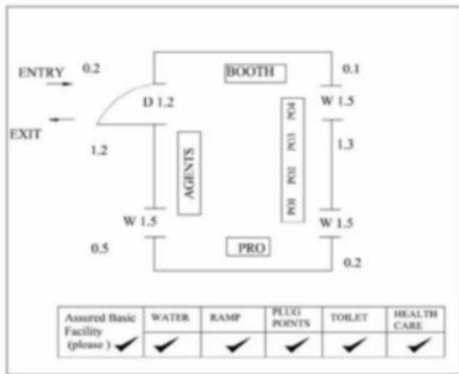

Google Map View

Polling Station Building Front View

Polling Station Front View

Cad View

Key MAP View

1 பெயர் : ஆர் கபில் கார்த்திக் தந்தை பெயர்: ராஜா சேகர் வீட்டு எண் : 3/61 வயது : 24 பாலினம் : ஆண்	NUS2546000 Photo is available	2 பெயர் : கார்த்திக் தந்தை பெயர்: சுந்தர் வீட்டு எண் : 8-34 வயது : 27 பாலினம் : ஆண்	NUS2038065 Photo is available	3 பெயர் : பச்சையம்மாள் கோ கணவர் பெயர்: கோபால் வீட்டு எண் : 8/34 பெரியமேட்டுப்பாளையம் வயது : 49 பாலினம் : பெண்	NUS2822732 Photo is available
4 பெயர் : கோ பூபாலன் தந்தை பெயர்: கோபால் வீட்டு எண் : 8/34 பெரியமேட்டுப்பாளையம் வயது : 27 பாலினம் : ஆண்	NUS2822724 Photo is available	5 பெயர் : சதீஸ்குமார் தந்தை பெயர்: கோபி வீட்டு எண் : 11 வயது : 32 பாலினம் : ஆண்	NUS1374396 Photo is available	6 பெயர் : பாலகிருஷ்ணன் தந்தை பெயர்: கண்ணன் வீட்டு எண் : 14B வயது : 64 பாலினம் : ஆண்	NUS0079467 Photo is available
7 பெயர் : சத்தியவதி கணவர் பெயர்: பாலகிருஷ்ணன் வீட்டு எண் : 14B வயது : 58 பாலினம் : பெண்	NUS0079475 Photo is available	8 பெயர் : சீமா கணவர் பெயர்: ராகேஸ்குமார் வீட்டு எண் : 17 வயது : 40 பாலினம் : பெண்	NUS0079426 Photo is available	9 பெயர் : பிரேமலதா கணவர் பெயர்: சுரேஷ் வீட்டு எண் : 22/40 வயது : 48 பாலினம் : பெண்	NUS0079483 Photo is available
10 பெயர் : மணிமாலா கணவர் பெயர்: மணிமுத்து வீட்டு எண் : 33 வயது : 61 பாலினம் : பெண்	NUS2417194 Photo is available	11 பெயர் : பிரியா தந்தை பெயர்: மணிமுத்து வீட்டு எண் : 33 வயது : 39 பாலினம் : பெண்	KRC7277296 Photo is available	12 பெயர் : தனலட்சுமி கணவர் பெயர்: வேலு வீட்டு எண் : 34 வயது : 45 பாலினம் : பெண்	KRC7273428 Photo is available
13 பெயர் : தரணி தேவி கணவர் பெயர்: குமார் வடிவேல் வீட்டு எண் : 34 வயது : 45 பாலினம் : பெண்	NUS1047141 Photo is available	14 பெயர் : சுந்தர் தந்தை பெயர்: பரமசிவம் வீட்டு எண் : 34-1 வயது : 57 பாலினம் : ஆண்	KRC7273451 Photo is available	15 பெயர் : மாலா கணவர் பெயர்: சுந்தர் வீட்டு எண் : 34-1 வயது : 51 பாலினம் : பெண்	KRC7273444 Photo is available
16 பெயர் : சீனிவாசன் தந்தை பெயர்: ராஜ் வீட்டு எண் : 34-2 வயது : 73 பாலினம் : ஆண்	NUS2417210 Photo is available	17 பெயர் : சுந்தரி கணவர் பெயர்: சீனிவாசன் வீட்டு எண் : 34-2 வயது : 66 பாலினம் : பெண்	NUS2417228 Photo is available	18 பெயர் : சா கோபி தந்தை பெயர்: சண்முகம் வீட்டு எண் : 35 வயது : 63 பாலினம் : ஆண்	KRC7274350 Photo is available
19 பெயர் : பெ குமார் வடிவேலு தந்தை பெயர்: பெருமாள் வீட்டு எண் : 35 வயது : 52 பாலினம் : ஆண்	NUS1174531 Photo is available	20 பெயர் : விஜயா கணவர் பெயர்: கோபி வீட்டு எண் : 35 வயது : 51 பாலினம் : பெண்	KRC7277247 Photo is available	21 பெயர் : விக்னேஷ் தந்தை பெயர்: ஜெயபால் வீட்டு எண் : 35 வயது : 31 பாலினம் : ஆண்	NUS1174259 Photo is available
22 பெயர் : ஜெயபால் தந்தை பெயர்: சத்தியநாராயணசாமி வீட்டு எண் : 35-3 வயது : 66 பாலினம் : ஆண்	NUS2417269 Photo is available	23 பெயர் : லதா கணவர் பெயர்: ஜெயபால் வீட்டு எண் : 35-3 வயது : 55 பாலினம் : பெண்	KRC7277239 Photo is available	24 பெயர் : யோகவல்லி கணவர் பெயர்: தனபால் வீட்டு எண் : 36 வயது : 69 பாலினம் : பெண்	KRC7276686 Photo is available
25 பெயர் : பிரபாகரன் தந்தை பெயர்: தேவராஜ் வீட்டு எண் : 36 வயது : 63 பாலினம் : ஆண்	NUS0079442 Photo is available	26 பெயர் : கல்யாணி கணவர் பெயர்: மதுரைமுத்து வீட்டு எண் : 36 வயது : 61 பாலினம் : பெண்	KRC1593862 Photo is available	27 பெயர் : மதனகோபால் தந்தை பெயர்: தேவராஜ் வீட்டு எண் : 36-1 வயது : 65 பாலினம் : ஆண்	KRC9386541 Photo is available
28 பெயர் : ஷீலா கணவர் பெயர்: மதனகோபால் வீட்டு எண் : 36-1 வயது : 59 பாலினம் : பெண்	NUS2417277 Photo is available	# 29 பெயர் : சதீஸ்குமார் மதனகோபால் தந்தை பெயர்: மதனகோபால் வீட்டு எண் : 36-1 வயது : 38 பாலினம் : ஆண்	KRC7273048 Photo is available	30 பெயர் : செல்வராணி தந்தை பெயர்: தனபால் வீட்டு எண் : 36-5 வயது : 41 பாலினம் : பெண்	KRC7273386 Photo is available