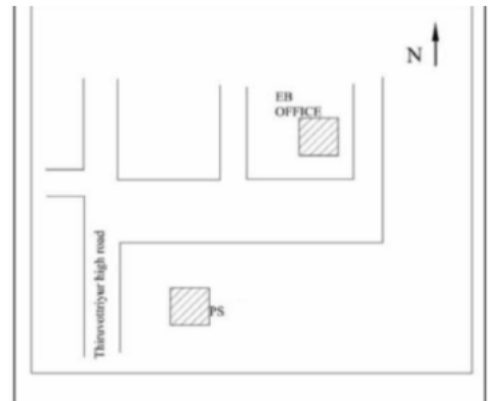

வாக்காளர் பதிவு அலுவலரின்  
கையொப்பம்

Nazri Naksha

Google Map View

Polling Station Building Front View

Polling Station Front View

Cad View

Key MAP View

|   |                                  |  |                                  |  |                                  |
|---|----------------------------------|--|----------------------------------|--|----------------------------------|
| 1<br>பெயர் : நாராயணகுட்டி<br>தந்தை பெயர்: ராமன்குட்டி<br>வீட்டு எண் : 1<br>வயது : 67 பாலினம் : ஆண்  | NUS2418010<br>Photo is available | 2<br>பெயர் : மோகன்<br>தந்தை பெயர்: சுப்பய்யா<br>வீட்டு எண் : 1<br>வயது : 67 பாலினம் : ஆண்            | NUS0622944<br>Photo is available | 3<br>பெயர் : நாகம்மா<br>கணவர் பெயர்: நாகப்பன்<br>வீட்டு எண் : 1<br>வயது : 65 பாலினம் : பெண்              | NUS0844209<br>Photo is available |
| 4<br>பெயர் : லலிதா<br>கணவர் பெயர்: விஸ்வநாதன்<br>வீட்டு எண் : 1<br>வயது : 64 பாலினம் : பெண்         | NUS1174820<br>Photo is available | 5<br>பெயர் : சுரேஷ்<br>தந்தை பெயர்: சூர்யநாராயணன்<br>வீட்டு எண் : 1<br>வயது : 63 பாலினம் : ஆண்       | NUS0622811<br>Photo is available | 6<br>பெயர் : உன்னிகிருஷ்ணன்<br>தந்தை பெயர்: ராமன்குட்டி<br>வீட்டு எண் : 1<br>வயது : 61 பாலினம் : ஆண்     | NUS2418028<br>Photo is available |
| 7<br>பெயர் : ராஜேஸ்வரி<br>தந்தை பெயர்: பரத்ராஜ்<br>வீட்டு எண் : 1<br>வயது : 59 பாலினம் : ஆண்        | NUS1638840<br>Photo is available | 8<br>பெயர் : ஜமீலுனிசா<br>கணவர் பெயர்: அசேன்<br>வீட்டு எண் : 1<br>வயது : 55 பாலினம் : பெண்           | NUS0843573<br>Photo is available | 9<br>பெயர் : ஏழுமலை<br>தந்தை பெயர்: சக்கரப்பாணி<br>வீட்டு எண் : 1<br>வயது : 52 பாலினம் : ஆண்             | NUS1047695<br>Photo is available |
| 10<br>பெயர் : லட்சுமி<br>கணவர் பெயர்: மாரிமுத்து<br>வீட்டு எண் : 1<br>வயது : 51 பாலினம் : பெண்      | NUS0844266<br>Photo is available | 11<br>பெயர் : மீனாகுமாரி<br>கணவர் பெயர்: ரவி<br>வீட்டு எண் : 1<br>வயது : 51 பாலினம் : பெண்           | NUS0623090<br>Photo is available | 12<br>பெயர் : மகாதாபேகம்<br>கணவர் பெயர்: சாதிக்பாஷா<br>வீட்டு எண் : 1<br>வயது : 50 பாலினம் : பெண்        | NUS1047877<br>Photo is available |
| 13<br>பெயர் : ஜோச்யுவராஜ்<br>தந்தை பெயர்: பாலகிருஷ்ணன்<br>வீட்டு எண் : 1<br>வயது : 49 பாலினம் : ஆண் | NUS0843383<br>Photo is available | 14<br>பெயர் : ஜெயலட்சுமி<br>கணவர் பெயர்: யுவராஜ் ஜோசப்<br>வீட்டு எண் : 1<br>வயது : 46 பாலினம் : பெண் | NUS0843516<br>Photo is available | 15<br>பெயர் : பத்மாவதி<br>கணவர் பெயர்: ஏழுமலை<br>வீட்டு எண் : 1<br>வயது : 45 பாலினம் : பெண்              | NUS1047703<br>Photo is available |
| 16<br>பெயர் : அமரராம்<br>தந்தை பெயர்: துர்காராம்<br>வீட்டு எண் : 1<br>வயது : 45 பாலினம் : ஆண்       | NUS1047646<br>Photo is available | 17<br>பெயர் : தேவி<br>தந்தை பெயர்: சரவணராஜ்<br>வீட்டு எண் : 1<br>வயது : 45 பாலினம் : பெண்            | NUS1832112<br>Photo is available | 18<br>பெயர் : சம்பாதேவி<br>கணவர் பெயர்: அமரராம்<br>வீட்டு எண் : 1<br>வயது : 43 பாலினம் : பெண்            | NUS1047638<br>Photo is available |
| 19<br>பெயர் : சங்கீதா<br>கணவர் பெயர்: சீனிவாசன்<br>வீட்டு எண் : 1<br>வயது : 41 பாலினம் : பெண்       | NUS1047885<br>Photo is available | 20<br>பெயர் : சுரேஷ்குமார்<br>தந்தை பெயர்: மோகன்<br>வீட்டு எண் : 1<br>வயது : 40 பாலினம் : ஆண்        | NUS0623025<br>Photo is available | 21<br>பெயர் : வனஜா சி<br>கணவர் பெயர்: சுரேஷ்<br>வீட்டு எண் : 1<br>வயது : 39 பாலினம் : பெண்               | NUS1047778<br>Photo is available |
| 22<br>பெயர் : மாலதி<br>கணவர் பெயர்: செந்தில்குமார்<br>வீட்டு எண் : 1<br>வயது : 38 பாலினம் : பெண்    | NUS1047810<br>Photo is available | 23<br>பெயர் : விஜயகுமாரி<br>தந்தை பெயர்: ரவி<br>வீட்டு எண் : 1<br>வயது : 35 பாலினம் : பெண்           | NUS0622878<br>Photo is available | 24<br>பெயர் : ஆரோக்கிய புதுமைராஜ்<br>தந்தை பெயர்: ரெத்தினம்<br>வீட்டு எண் : 1<br>வயது : 35 பாலினம் : ஆண் | NUS0623066<br>Photo is available |
| 25<br>பெயர் : இந்திராதேவி<br>கணவர் பெயர்: ஹேமாராம்<br>வீட்டு எண் : 1<br>வயது : 35 பாலினம் : பெண்    | NUS1047661<br>Photo is available | 26<br>பெயர் : சரவணன்<br>தந்தை பெயர்: ராமச்சந்திரன்<br>வீட்டு எண் : 1<br>வயது : 33 பாலினம் : ஆண்      | NUS1047828<br>Photo is available | 27<br>பெயர் : பாலாஜி<br>தந்தை பெயர்: சுதாகரன்<br>வீட்டு எண் : 1<br>வயது : 33 பாலினம் : ஆண்               | NUS1047836<br>Photo is available |
| 28<br>பெயர் : சந்துரு<br>தந்தை பெயர்: ராதாகிருஷ்ணன்<br>வீட்டு எண் : 1<br>வயது : 33 பாலினம் : ஆண்    | NUS1047844<br>Photo is available | 29<br>பெயர் : அஜீத்<br>தந்தை பெயர்: துரை<br>வீட்டு எண் : 1/34<br>வயது : 26 பாலினம் : ஆண்             | NUS2547289<br>Photo is available | #2 30<br>பெயர் : தமிழரசன் சே<br>தந்தை பெயர்: சேசுர்<br>வீட்டு எண் : 2<br>வயது : 71 பாலினம் : ஆண்         | NUS1047612<br>Photo is available |