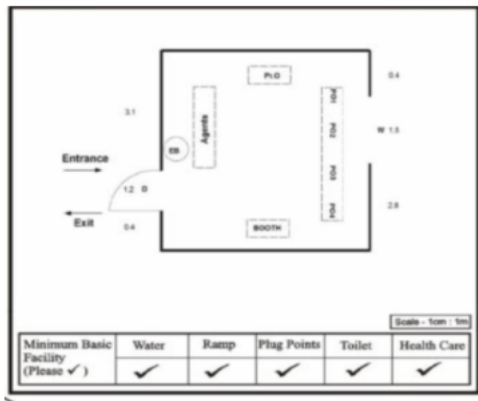

Google Map View

Polling Station Building Front View

Polling Station Front View

Cad View

Key MAP View

1 பெயர் : செங்கம்மாள் கணவர் பெயர் : கணேசன் வீட்டு எண் : 1 வயது : 93 பாலினம் : பெண் Photo is available	NUS1375450	2 பெயர் : மூர்த்தி தந்தை பெயர் : கணேசன் வீட்டு எண் : 1 வயது : 70 பாலினம் : ஆண் Photo is available	NUS1375278	3 பெயர் : முரளிதரன் தந்தை பெயர் : சந்திரசேகர் வீட்டு எண் : 1 வயது : 63 பாலினம் : ஆண் Photo is available	NUS0392829
4 பெயர் : காஞ்சனா கணவர் பெயர் : உத்தம்சந்த் வீட்டு எண் : 1 வயது : 61 பாலினம் : பெண் Photo is available	NUS0620138	5 பெயர் : பார்வதி கணவர் பெயர் : மூர்த்தி வீட்டு எண் : 1 வயது : 61 பாலினம் : பெண் Photo is available	NUS1375591	6 பெயர் : வரதன் தந்தை பெயர் : ராஜகோபால் வீட்டு எண் : 1 வயது : 55 பாலினம் : ஆண் Photo is available	NUS0620849
7 பெயர் : அழகேஸ்வரி கணவர் பெயர் : சுரேஷ் வீட்டு எண் : 1 வயது : 54 பாலினம் : பெண் Photo is available	NUS0392555	8 பெயர் : காளியப்பன் தந்தை பெயர் : வேணுகவுண்டர் வீட்டு எண் : 1 வயது : 53 பாலினம் : ஆண் Photo is available	NUS1375229	9 பெயர் : பார்த்தசாரதி தந்தை பெயர் : மூர்த்தி வீட்டு எண் : 1 வயது : 46 பாலினம் : ஆண் Photo is available	NUS1375096
10 பெயர் : ரஞ்சித்குமார் தந்தை பெயர் : மூர்த்தி வீட்டு எண் : 1 வயது : 44 பாலினம் : ஆண் Photo is available	NUS1375161	11 பெயர் : ராஜேஸ்வரி கணவர் பெயர் : ராஜேஸ்வரன் வீட்டு எண் : 1 வயது : 43 பாலினம் : பெண் Photo is available	NUS1048321	12 பெயர் : லட்சுமி கணவர் பெயர் : பார்த்தசாரதி வீட்டு எண் : 1 வயது : 40 பாலினம் : பெண் Photo is available	NUS0620104
13 பெயர் : கார்த்திக் தந்தை பெயர் : சம்மந்தமூர்த்தி வீட்டு எண் : 1 வயது : 36 பாலினம் : ஆண் Photo is available	NUS1832484	14 பெயர் : ஆனந்த் தந்தை பெயர் : உத்தம்சந்த் வீட்டு எண் : 1 வயது : 35 பாலினம் : ஆண் Photo is available	NUS0687665	15 பெயர் : சுரேஷ் தந்தை பெயர் : வெங்குப்பிள்ளை வீட்டு எண் : 1 வயது : 35 பாலினம் : ஆண் Photo is available	NUS0620047
16 பெயர் : நித்யா ஷிரே தாயின் பெயர் : ராஜேஷ்வரி வீட்டு எண் : 1 வயது : 22 பாலினம் : பெண் Photo is available	NUS2729135	17 பெயர் : மனோகரன் தந்தை பெயர் : ராம்தாஸ் வீட்டு எண் : 1-1 வயது : 57 பாலினம் : ஆண் Photo is available	KRC7284789	18 பெயர் : ராஜேஸ்வரி கணவர் பெயர் : மனோகரன் வீட்டு எண் : 1-1 வயது : 53 பாலினம் : பெண் Photo is available	KRC7284797
19 பெயர் : ராதா தந்தை பெயர் : முனுசாமி வீட்டு எண் : 1-4 வயது : 70 பாலினம் : ஆண் Photo is available	KRC7287048	20 பெயர் : சாந்தகுமாரி கணவர் பெயர் : ராதா வீட்டு எண் : 1-4 வயது : 67 பாலினம் : பெண் Photo is available	KRC9447210	21 பெயர் : ரவி தந்தை பெயர் : கிருஷ்ணசாமி வீட்டு எண் : 1-6 வயது : 63 பாலினம் : ஆண் Photo is available	KRC7283047
22 பெயர் : விஜயா கணவர் பெயர் : ராமமூர்த்தி வீட்டு எண் : 1F வயது : 56 பாலினம் : பெண் Photo is available	NUS1375336	23 பெயர் : மோகன் தந்தை பெயர் : துரைகண்ணு வீட்டு எண் : 2-1 வயது : 56 பாலினம் : ஆண் Photo is available	NUS2419612	24 பெயர் : ரேணுகாதேவி கணவர் பெயர் : மோகன் வீட்டு எண் : 2-1 வயது : 50 பாலினம் : பெண் Photo is available	NUS2419620
25 பெயர் : சாவித்திரி கணவர் பெயர் : உதயகுமார் வீட்டு எண் : 2-2 வயது : 56 பாலினம் : பெண் Photo is available	NUS2419646	26 பெயர் : விட்டபாய் கணவர் பெயர் : கண்ணன் வீட்டு எண் : 2-3 வயது : 69 பாலினம் : பெண் Photo is available	KRC3490026	27 பெயர் : பாலாஜி தந்தை பெயர் : கண்ணன் வீட்டு எண் : 2-5 வயது : 47 பாலினம் : ஆண் Photo is available	NUS2419661
28 பெயர் : சரளா கணவர் பெயர் : பாலாஜி வீட்டு எண் : 2-5 வயது : 42 பாலினம் : பெண் Photo is available	KRC7282627	29 பெயர் : பாருபேஷ் வசந்த் தந்தை பெயர் : கே பாலாஜி வீட்டு எண் : 2-7 / 71இ வயது : 23 பாலினம் : ஆண் Photo is available	NUS2581106	30 பெயர் : தனசேகர் தந்தை பெயர் : மனோகரன் வீட்டு எண் : 3 வயது : 31 பாலினம் : ஆண் Photo is available	NUS1375104