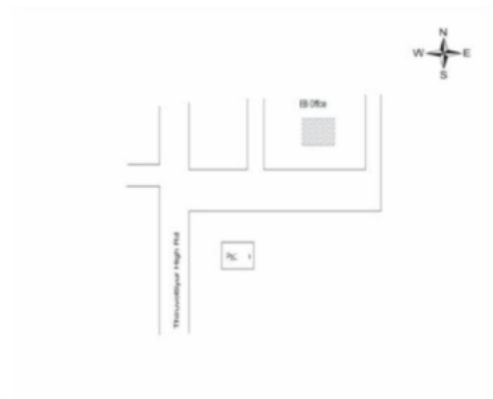

Google Map View

Polling Station Building Front View

Polling Station Front View

Cad View

Key MAP View

1 பெயர் : சேஷசயனா தந்தை பெயர்: சீதாபதி வீட்டு எண் : 1 வயது : 64 பாலினம் : ஆண்	NUS0881003 Photo is available	2 பெயர் : அனுசயா கணவர் பெயர்: சேஷசயனா வீட்டு எண் : 1 வயது : 63 பாலினம் : பெண்	NUS0880997 Photo is available	3 பெயர் : மகேந்திரகுமார் தந்தை பெயர்: பேருலால் வீட்டு எண் : 1 வயது : 57 பாலினம் : ஆண்	NUS0300954 Photo is available
4 பெயர் : மஞ்சு தேவி கணவர் பெயர்: மகேந்திர குமார் வீட்டு எண் : 1 வயது : 57 பாலினம் : பெண்	NUS0300962 Photo is available	5 பெயர் : லட்சுமணன் தந்தை பெயர்: பாலுசாமி வீட்டு எண் : 1 வயது : 55 பாலினம் : ஆண்	NUS0300715 Photo is available	6 பெயர் : வீலாசங்கரி கணவர் பெயர்: ஜெயப்பிரகாஷ் வீட்டு எண் : 1 வயது : 44 பாலினம் : பெண்	NUS0300665 Photo is available
7 பெயர் : பரணி தந்தை பெயர்: லட்சுமணன் வீட்டு எண் : 1 வயது : 43 பாலினம் : பெண்	NUS0300566 Photo is available	8 பெயர் : சதாபதி தந்தை பெயர்: அமித் ராஜ் வீட்டு எண் : 1 வயது : 41 பாலினம் : பெண்	NUS0300947 Photo is available	9 பெயர் : ஹேமாமாலினி தந்தை பெயர்: சேஷசயனா வீட்டு எண் : 1 வயது : 36 பாலினம் : பெண்	NUS0880989 Photo is available
10 பெயர் : ரேச்சல் பிரிசில்லா தந்தை பெயர்: எட்வர்ட் வீட்டு எண் : 10 வயது : 27 பாலினம் : பெண்	NUS1940527 Photo is available	11 பெயர் : பன்னீர் செல்வம் தந்தை பெயர்: லோகநாதன் வீட்டு எண் : 12-B-15 வயது : 29 பாலினம் : ஆண்	NUS1577170 Photo is available	12 பெயர் : மும்மதுஜாபர் தந்தை பெயர்: முகம்மதுகௌஸ் வீட்டு எண் : 14-1 வயது : 43 பாலினம் : ஆண்	KRC8741142 Photo is available
# 13 பெயர் : தூ கலைவாணி கணவர் பெயர்: துக்காராம் வீட்டு எண் : 15/4 வயது : 53 பாலினம் : பெண்	NUS1832880 Photo is available	14 பெயர் : சாந்தி கணவர் பெயர்: செல்வராஜ் வீட்டு எண் : 16 வயது : 59 பாலினம் : பெண்	NUS0846337 Photo is available	15 பெயர் : வெங்கடேசன் தந்தை பெயர்: திருநாவுக்கரசு வீட்டு எண் : 17 வயது : 63 பாலினம் : ஆண்	NUS2425817 Photo is available
16 பெயர் : தாமஸ் வர்கீஸ் தந்தை பெயர்: வர்கீஸ் வீட்டு எண் : 17 வயது : 56 பாலினம் : ஆண்	NUS1639848 Photo is available	17 பெயர் : அனிலா தாமஸ் கணவர் பெயர்: தாமஸ் வர்கீஸ் வீட்டு எண் : 17 வயது : 53 பாலினம் : பெண்	NUS1639855 Photo is available	18 பெயர் : ஜோசப் மில்டன் தந்தை பெயர்: அந்தோணி முத்து வீட்டு எண் : 17 வயது : 53 பாலினம் : ஆண்	NUS1639889 Photo is available
19 பெயர் : லட்சுமி கணவர் பெயர்: வெங்கடேசன் வீட்டு எண் : 17 வயது : 52 பாலினம் : பெண்	KRC9220096 Photo is available	20 பெயர் : சீமா கணவர் பெயர்: தியாகராஜன் வீட்டு எண் : 17 வயது : 49 பாலினம் : பெண்	NUS1639822 Photo is available	21 பெயர் : கண்ணன் தந்தை பெயர்: வேம்புலி வீட்டு எண் : 17 வயது : 48 பாலினம் : ஆண்	KRC7409444 Photo is available
22 பெயர் : பாலாஜி தந்தை பெயர்: தனவேலு வீட்டு எண் : 17 வயது : 46 பாலினம் : ஆண்	NUS1376938 Photo is available	23 பெயர் : லோகேஷ்வரன் தந்தை பெயர்: சுகாட்டான் வீட்டு எண் : 17 வயது : 38 பாலினம் : ஆண்	NUS1940121 Photo is available	24 பெயர் : அக்சிலியா கணவர் பெயர்: ஆரோக்கியராஜ் வீட்டு எண் : 17 வயது : 38 பாலினம் : பெண்	NUS1377217 Photo is available
25 பெயர் : சங்கீதா கணவர் பெயர்: பிரபு வீட்டு எண் : 17 வயது : 37 பாலினம் : பெண்	NUS1940428 Photo is available	26 பெயர் : ராஜேஸ்வரி தந்தை பெயர்: வேலுசாமி வீட்டு எண் : 17 வயது : 33 பாலினம் : பெண்	NUS1176593 Photo is available	27 பெயர் : அக்ஷயகுமார் தந்தை பெயர்: அனில் குமார் வீட்டு எண் : 17 வயது : 31 பாலினம் : ஆண்	NUS1940329 Photo is available
28 பெயர் : மஞ்சு தந்தை பெயர்: கர்ணன் வீட்டு எண் : 17 வயது : 29 பாலினம் : பெண்	NUS1833235 Photo is available	29 பெயர் : சுப்பரமணியன் தாயின் பெயர்: ஜெயலட்சுமி வீட்டு எண் : 17-1 வயது : 60 பாலினம் : ஆண்	NUS1577402 Photo is available	30 பெயர் : கலைச்செல்வி கணவர் பெயர்: சுப்பிரமணியன் வீட்டு எண் : 17/1 வயது : 56 பாலினம் : பெண்	NUS1577568 Photo is available