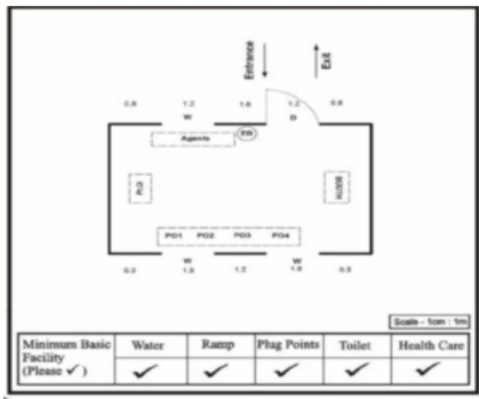

Google Map View

Polling Station Building Front View

Polling Station Front View

Cad View

Key MAP View

1 பெயர் : சேஷசயனா தந்தை பெயர்: சீதாபதி வீட்டு எண் : 1 வயது : 64 பாலினம் : ஆண்	NUS0881003 Photo is available	2 பெயர் : அனுசயா கணவர் பெயர்: சேஷசயனா வீட்டு எண் : 1 வயது : 63 பாலினம் : பெண்	NUS0880997 Photo is available	3 பெயர் : மகேந்திரகுமார் தந்தை பெயர்: பேருலால் வீட்டு எண் : 1 வயது : 57 பாலினம் : ஆண்	NUS0300954 Photo is available
4 பெயர் : மஞ்சு தேவி கணவர் பெயர்: மகேந்திர குமார் வீட்டு எண் : 1 வயது : 57 பாலினம் : பெண்	NUS0300962 Photo is available	5 பெயர் : லட்சுமணன் தந்தை பெயர்: பாலுசாமி வீட்டு எண் : 1 வயது : 55 பாலினம் : ஆண்	NUS0300715 Photo is available	6 பெயர் : வீலாசங்கரி கணவர் பெயர்: ஜெயப்பிரகாஷ் வீட்டு எண் : 1 வயது : 44 பாலினம் : பெண்	NUS0300665 Photo is available
7 பெயர் : பரணி தந்தை பெயர்: லட்சுமணன் வீட்டு எண் : 1 வயது : 43 பாலினம் : பெண்	NUS0300566 Photo is available	8 பெயர் : சதாபதி தந்தை பெயர்: அமித் ராஜ் வீட்டு எண் : 1 வயது : 41 பாலினம் : பெண்	NUS0300947 Photo is available	9 பெயர் : ஹேமாமாலினி தந்தை பெயர்: சேஷசயனா வீட்டு எண் : 1 வயது : 36 பாலினம் : பெண்	NUS0880989 Photo is available
10 பெயர் : ரேச்சல் பிரிசில்லா தந்தை பெயர்: எட்வர்ட் வீட்டு எண் : 10 வயது : 27 பாலினம் : பெண்	NUS1940527 Photo is available	11 பெயர் : பன்னீர் செல்வம் தந்தை பெயர்: லோகநாதன் வீட்டு எண் : 12-B-15 வயது : 29 பாலினம் : ஆண்	NUS1577170 Photo is available	12 பெயர் : மும்மதுஜாபர் தந்தை பெயர்: முகம்மதுகௌஸ் வீட்டு எண் : 14-1 வயது : 43 பாலினம் : ஆண்	KRC8741142 Photo is available
# 13 பெயர் : தூ கலைவாணி கணவர் பெயர்: துக்காராம் வீட்டு எண் : 15/4 வயது : 53 பாலினம் : பெண்	NUS1832880 Photo is available	14 பெயர் : சாந்தி கணவர் பெயர்: செல்வராஜ் வீட்டு எண் : 16 வயது : 59 பாலினம் : பெண்	NUS0846337 Photo is available	15 பெயர் : வெங்கடேசன் தந்தை பெயர்: திருநாவுக்கரசு வீட்டு எண் : 17 வயது : 63 பாலினம் : ஆண்	NUS2425817 Photo is available
16 பெயர் : தாமஸ் வர்கீஸ் தந்தை பெயர்: வர்கீஸ் வீட்டு எண் : 17 வயது : 56 பாலினம் : ஆண்	NUS1639848 Photo is available	17 பெயர் : அனிலா தாமஸ் கணவர் பெயர்: தாமஸ் வர்கீஸ் வீட்டு எண் : 17 வயது : 53 பாலினம் : பெண்	NUS1639855 Photo is available	18 பெயர் : ஜோசப் மில்டன் தந்தை பெயர்: அந்தோணி முத்து வீட்டு எண் : 17 வயது : 53 பாலினம் : ஆண்	NUS1639889 Photo is available
19 பெயர் : லட்சுமி கணவர் பெயர்: வெங்கடேசன் வீட்டு எண் : 17 வயது : 52 பாலினம் : பெண்	KRC9220096 Photo is available	20 பெயர் : சீமா கணவர் பெயர்: தியாகராஜன் வீட்டு எண் : 17 வயது : 49 பாலினம் : பெண்	NUS1639822 Photo is available	21 பெயர் : கண்ணன் தந்தை பெயர்: வேம்புலி வீட்டு எண் : 17 வயது : 48 பாலினம் : ஆண்	KRC7409444 Photo is available
22 பெயர் : பாலாஜி தந்தை பெயர்: தனவேலு வீட்டு எண் : 17 வயது : 46 பாலினம் : ஆண்	NUS1376938 Photo is available	23 பெயர் : லோகேஷ்வரன் தந்தை பெயர்: சுகாட்டான் வீட்டு எண் : 17 வயது : 38 பாலினம் : ஆண்	NUS1940121 Photo is available	24 பெயர் : அக்சிலியா கணவர் பெயர்: ஆரோக்கியராஜ் வீட்டு எண் : 17 வயது : 38 பாலினம் : பெண்	NUS1377217 Photo is available
25 பெயர் : சங்கீதா கணவர் பெயர்: பிரபு வீட்டு எண் : 17 வயது : 37 பாலினம் : பெண்	NUS1940428 Photo is available	26 பெயர் : ராஜேஸ்வரி தந்தை பெயர்: வேலுசாமி வீட்டு எண் : 17 வயது : 33 பாலினம் : பெண்	NUS1176593 Photo is available	27 பெயர் : அக்ஷயகுமார் தந்தை பெயர்: அனில் குமார் வீட்டு எண் : 17 வயது : 31 பாலினம் : ஆண்	NUS1940329 Photo is available
28 பெயர் : மஞ்சு தந்தை பெயர்: கர்ணன் வீட்டு எண் : 17 வயது : 29 பாலினம் : பெண்	NUS1833235 Photo is available	29 பெயர் : சுப்பரமணியன் தாயின் பெயர்: ஜெயலட்சுமி வீட்டு எண் : 17-1 வயது : 60 பாலினம் : ஆண்	NUS1577402 Photo is available	30 பெயர் : கலைச்செல்வி கணவர் பெயர்: சுப்பிரமணியன் வீட்டு எண் : 17/1 வயது : 56 பாலினம் : பெண்	NUS1577568 Photo is available